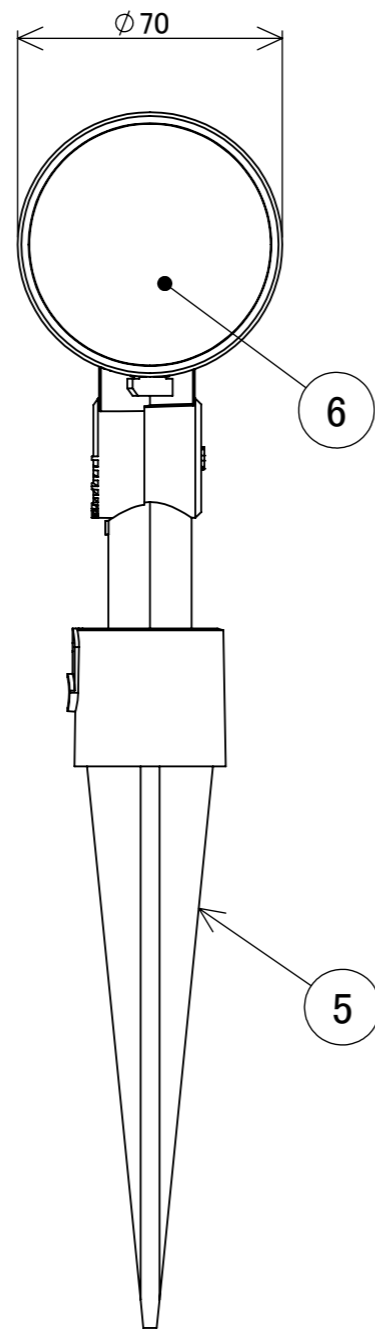

No.	部品名	個数	材質
1	本体	1	ADC12
2	A-1 配光角ツマミ	1	ADC12
3	調光ツマミ	1	ADC12
4	調色ツマミ	1	ADC12
5	スパイク	1	ABS
6	レンズ	1	ガラス

旧構造:配光角リング

				名前 / NAME		消費電力 / POWER CONSUMPTION		品番 / PART NO.	
				検認	原	約8.2W		HFE-C73C/S	
				検認	小林	光源 / LIGHT		色 / COLOR	
				設計	小林	LED: 電球色~白色		チャコールグリーン/シルバー	
				製図	岩下	重量 / WEIGHT		品名 / DRAWING NAME	
				日付	2019/11/26	約1.4kg		De-SPOT トライリング 100V	
A A-1 配光角調整構造変更 元配光角リング A-2 矢視図A追加				23/3/13	丸吉 小林 原	投影法 / PROJECTION	尺度 / SCALE	 DiGiTEC TAKASHO DIGITEC CO.,LTD.	
NO. 改定履歴 / REVISION HISTORY				日付	名前 / NAME		1:2		