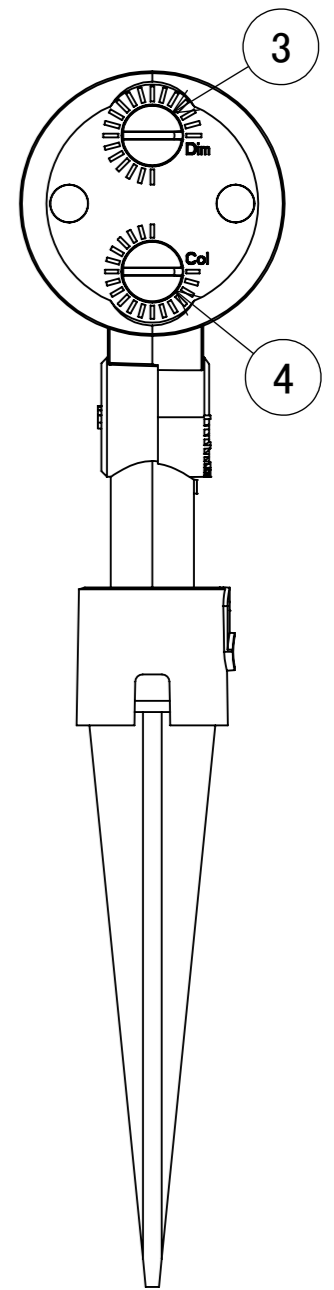

No.	部品名	個数	材質
1	本体	1	ADC12
2	A-1 配光角ツマミ	1	ADC12
3	調光ツマミ	1	ADC12
4	調色ツマミ	1	ADC12
5	スパイク	1	ABS
6	レンズ	1	ガラス

旧構造:配光角リング

				名前 / NAME		消費電力 / POWER CONSUMPTION		品番 / PART NO.	
				検認	原	約8.2W		HFE-C73C/S	
				検認	小林	光源 / LIGHT		色 / COLOR	
				設計	小林	LED: 電球色~白色		チャコールグリーン/シルバー	
				製図	岩下	重量 / WEIGHT		品名 / DRAWING NAME	
				日付	2019/11/26	約1.4kg		De-SPOT トライリング 100V	
A A-1 配光角調整構造変更 元配光角リング A-2 矢視図A追加				23/3/13	丸吉 小林 原	投影法 / PROJECTION	尺度 / SCALE	 DiGiTEC TAKASHO DIGITEC CO.,LTD.	
NO. 改定履歴 / REVISION HISTORY				日付	名前 / NAME		1:2		