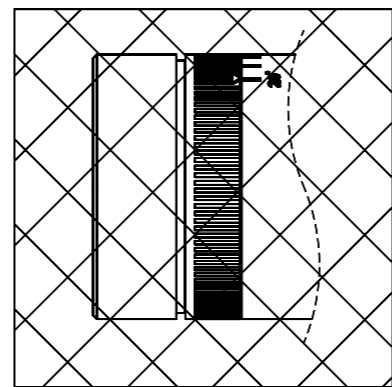

No.	部品名	個数	材質
1	本体	1	ADC12
2	A-1 配光角ツマミ	1	ADC12
3	調光ツマミ	1	ADC12
4	調色ツマミ	1	ADC12
5	スパイク	1	ABS
6	レンズ	1	ガラス

旧構造:配光角リング

				名前 / NAME		消費電力 / POWER CONSUMPTION		品番 / PART NO.	
				検認	原	約8.2W		HFE-C73C/S	
				検認	小林	光源 / LIGHT		色 / COLOR	
				設計	小林	LED: 電球色~白色		チャコールグリーン/シルバー	
				製図	岩下	重量 / WEIGHT		品名 / DRAWING NAME	
				日付	2019/11/26	約1.4kg		De-SPOT トライリング 100V	
A A-1 配光角調整構造変更 元配光角リング A-2 矢視図A追加				23/3/13	丸吉 小林 原	投影法 / PROJECTION	尺度 / SCALE	 DiGiTEC TAKASHO DIGITEC CO.,LTD.	
NO. 改定履歴 / REVISION HISTORY				日付	名前 / NAME		1:2		