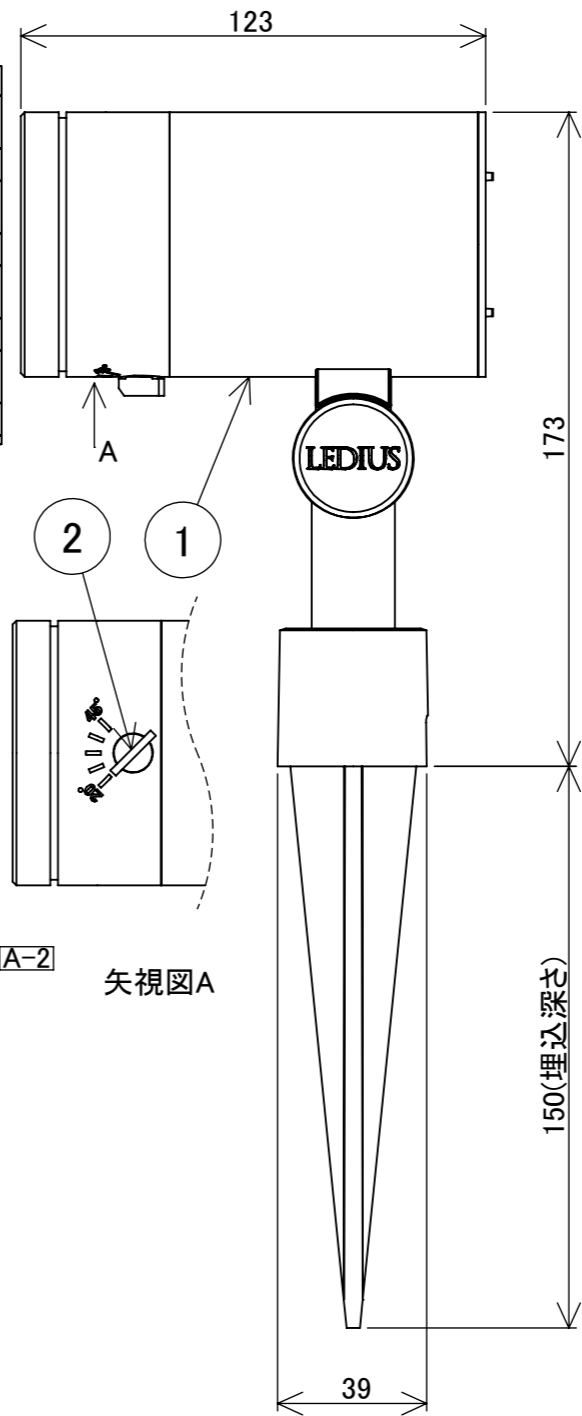

No.	部品名	個数	材質
1	本体	1	ADC12
2	A-1 配光角ツマミ	1	ADC12
3	調光ツマミ	1	ADC12
4	調色ツマミ	1	ADC12
5	スパイク	1	ABS
6	レンズ	1	ガラス

旧構造:配光角リング

				名前 / NAME		消費電力 / POWER CONSUMPTION		品番 / PART NO.	
				検認	原	約8.2W		HFE-C73C/S	
				検認	小林	光源 / LIGHT		色 / COLOR	
				設計	小林	LED: 電球色~白色		チャコールグリーン/シルバー	
				製図	岩下	重量 / WEIGHT		品名 / DRAWING NAME	
				日付	2019/11/26	約1.4kg		De-SPOT トライリング 100V	
A A-1 配光角調整構造変更 元配光角リング A-2 矢視図A追加				23/3/13	丸吉 小林 原	投影法 / PROJECTION	尺度 / SCALE	 DiGiTEC TAKASHO DIGITEC CO.,LTD.	
NO. 改定履歴 / REVISION HISTORY				日付	名前 / NAME		1:2		