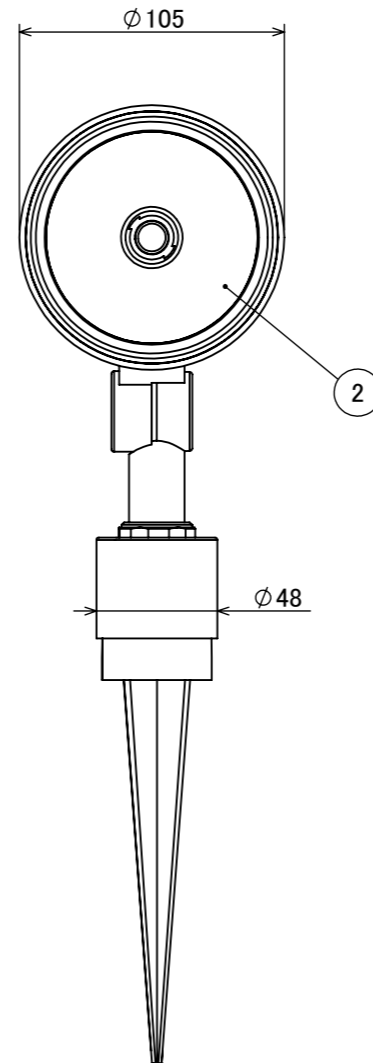

No.	部品名	個数	材質
1	本体	1	ADC12
2	カバー	1	耐圧ガラス(透明)
3	スパイク	1	ABS樹脂
4	M4×4 イモネジ	1	SUS 黒
5	配線:0.75×2	1	VCT
6	M4×8 小ネジ	1	SUS 黒

コード長:約15m

				名前 / NAME		消費電力 / POWER CONSUMPTION		品番 / PART NO.	
				検認	原	24W		HFE-D102K	
				検認	丸吉	光源 / LIGHT		色 / COLOR	
				設計	小林	COB:電球色 Ra90		ブラック	
				製図	小林	重量 / WEIGHT		品名 / DRAWING NAME	
				日付	2024/04/17	約3.5kg		ガーデンアップライト 100V ルーメック スリム XL	
NO.				改定履歴 / REVISION HISTORY		日付		名前 / NAME	
						日付		2024/04/17	