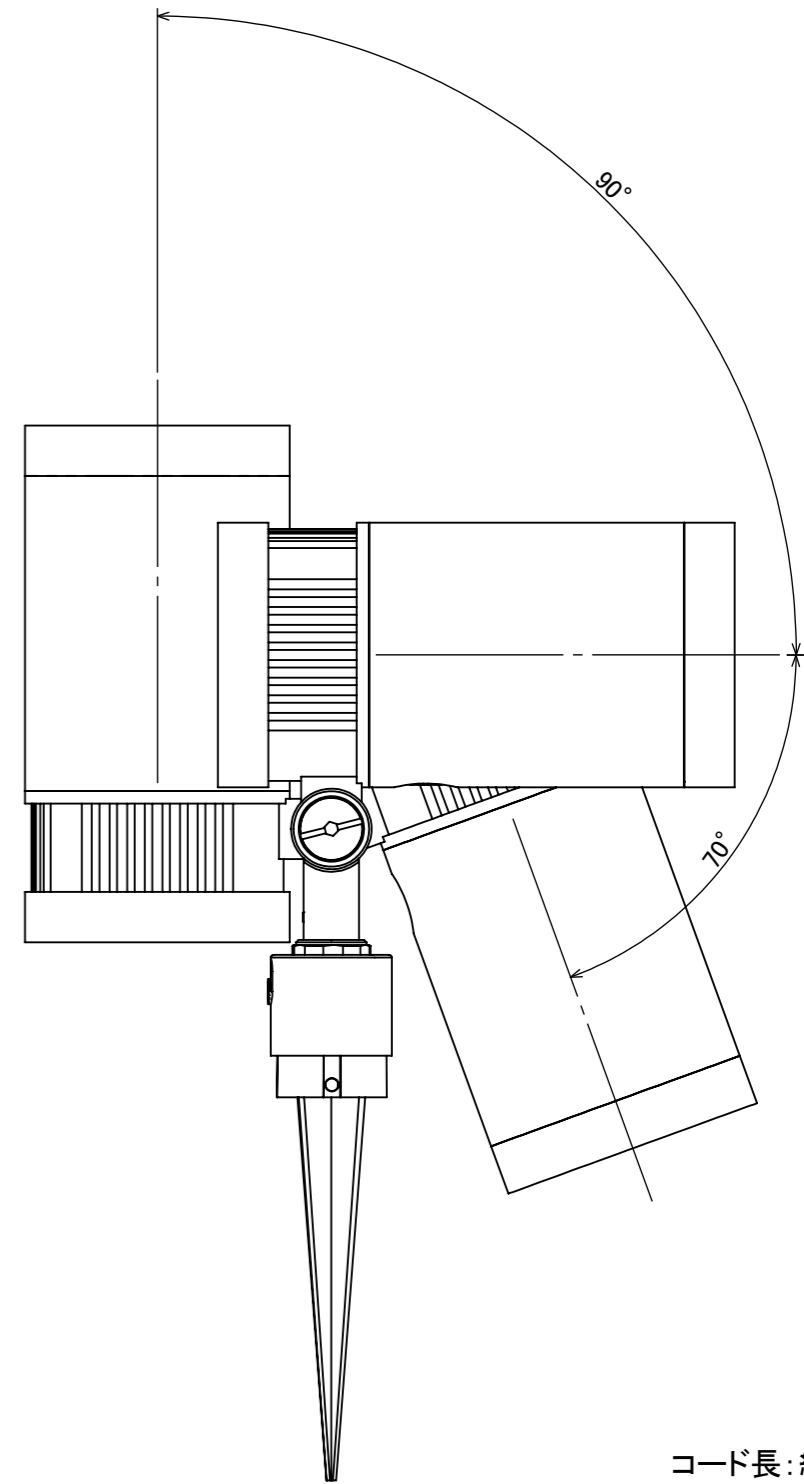

No.	部品名	個数	材質
1	本体	1	ADC12
2	カバー	1	耐圧ガラス(透明)
3	スパイク	1	ABS樹脂
4	M4×4 イモネジ	1	SUS 黒
5	配線:0.75×2	1	VCT
6	M4×8 小ネジ	1	SUS 黒

コード長:約15m

				名前 / NAME		消費電力 / POWER CONSUMPTION		品番 / PART NO.	
				検認	原	24W		HFE-D102K	
				検認	丸吉	光源 / LIGHT		色 / COLOR	
				設計	小林	COB:電球色 Ra90		ブラック	
				製図	小林	重量 / WEIGHT		品名 / DRAWING NAME	
				日付	2024/04/17	約3.5kg		ガーデンアップライト 100V ルーメック スリム XL	
NO.				改定履歴 / REVISION HISTORY		日付		名前 / NAME	
						日付		2024/04/17	