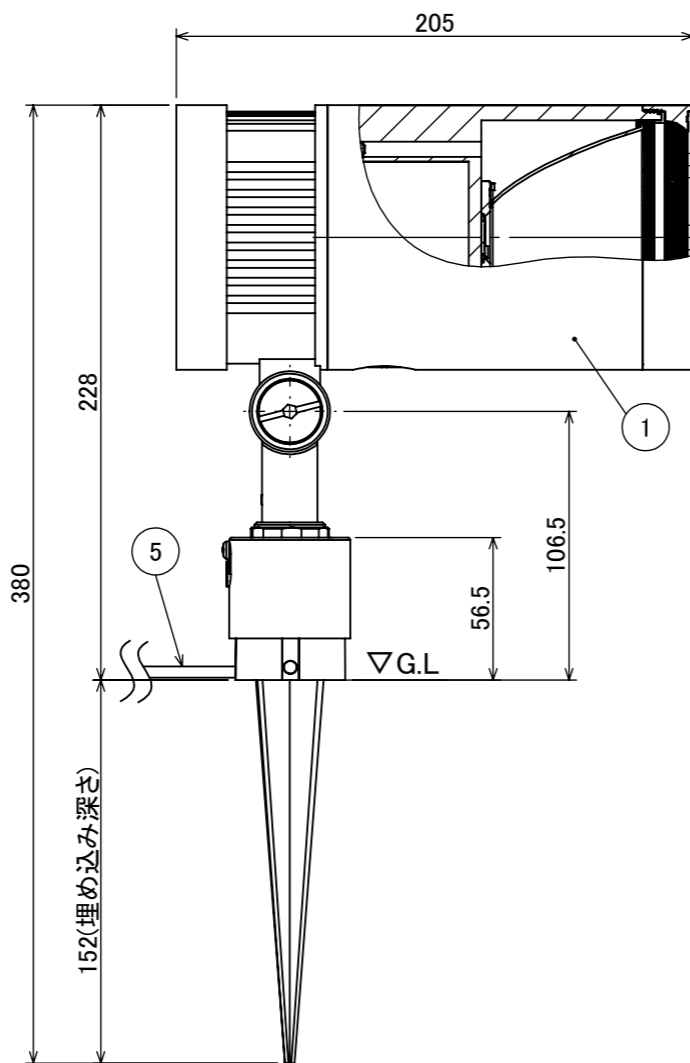

No.	部品名	個数	材質
1	本体	1	ADC12
2	カバー	1	耐圧ガラス(透明)
3	スパイク	1	ABS樹脂
4	M4×4 イモネジ	1	SUS 黒
5	配線:0.75×2	1	VCT
6	M4×8 小ネジ	1	SUS 黒

コード長:約15m

				名前 / NAME		消費電力 / POWER CONSUMPTION		品番 / PART NO.	
				検認	原	24W		HFE-D102K	
				検認	丸吉	光源 / LIGHT		色 / COLOR	
				設計	小林	COB:電球色 Ra90		ブラック	
				製図	小林	重量 / WEIGHT		品名 / DRAWING NAME	
				日付	2024/04/17	約3.5kg		ガーデンアップライト 100V ルーメック スリム XL	
NO.				改定履歴 / REVISION HISTORY		日付		名前 / NAME	
						日付		2024/04/17	