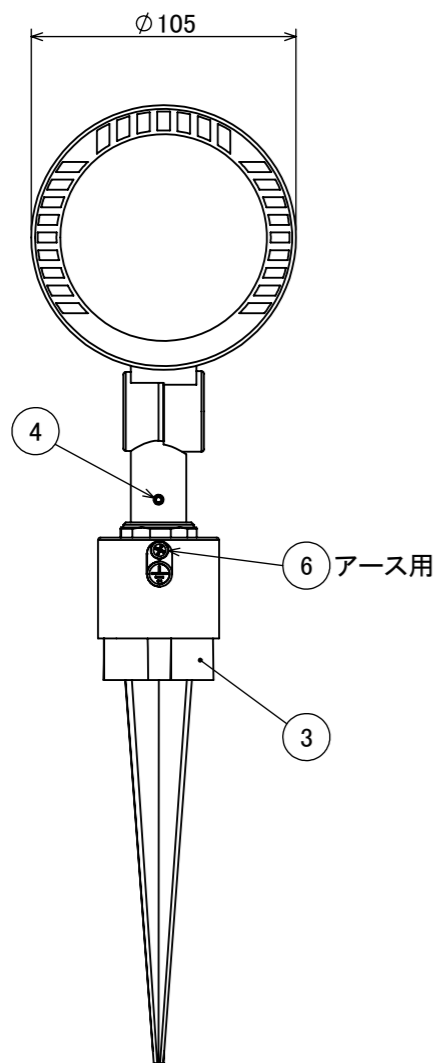

No.	部品名	個数	材質
1	本体	1	ADC12
2	カバー	1	耐圧ガラス(透明)
3	スパイク	1	ABS樹脂
4	M4×4 イモネジ	1	SUS 黒
5	配線:0.75×2	1	VCT
6	M4×8 小ネジ	1	SUS 黒

コード長:約15m

				名前 / NAME		消費電力 / POWER CONSUMPTION		品番 / PART NO.	
				検認	原	24W		HFE-D102K	
				検認	丸吉	光源 / LIGHT		色 / COLOR	
				設計	小林	COB:電球色 Ra90		ブラック	
				製図	小林	重量 / WEIGHT		品名 / DRAWING NAME	
				日付	2024/04/17	約3.5kg		ガーデンアップライト 100V ルーメック スリム XL	
NO.				改定履歴 / REVISION HISTORY		日付		名前 / NAME	
						日付		2024/04/17	