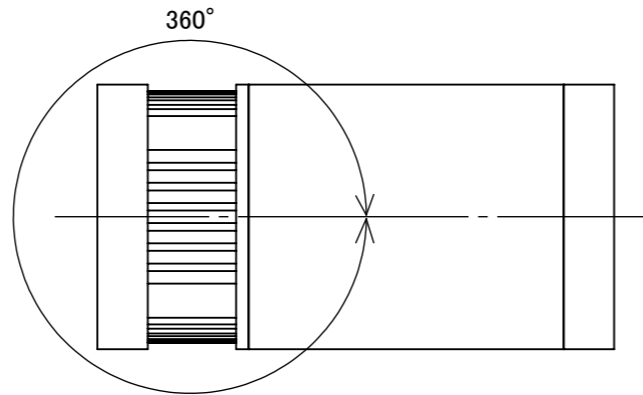

No.	部品名	個数	材質
1	本体	1	ADC12
2	カバー	1	耐圧ガラス(透明)
3	スパイク	1	ABS樹脂
4	M4×4 イモネジ	1	SUS 黒
5	配線:0.75×2	1	VCT
6	M4×8 小ネジ	1	SUS 黒

コード長:約15m

				名前 / NAME		消費電力 / POWER CONSUMPTION		品番 / PART NO.	
				検認	原	24W		HFE-D102K	
				検認	丸吉	光源 / LIGHT		色 / COLOR	
				設計	小林	COB:電球色 Ra90		ブラック	
				製図	小林	重量 / WEIGHT		品名 / DRAWING NAME	
				日付	2024/04/17	約3.5kg		ガーデンアップライト 100V ルーメック スリム XL	
NO.				改定履歴 / REVISION HISTORY		日付		名前 / NAME	
						日付		2024/04/17	