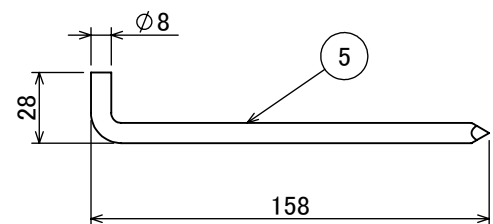

No.	部品名	個数	材質
1	本体	1	ADC12
2	カバー	1	耐圧ガラス(透明)
3	M4×4 イモネジ	1	SUS 黒
4	M4×8 小ネジ	1	SUS メッキ
5	ペグ	2	SUS
6	配線:0.75×2	1	VCT

コード長:約2m

				名前 / NAME		消費電力 / POWER CONSUMPTION		品番 / PART NO.	
				検認	原	24W		HFE-D104K	
				検認	丸吉	光源 / LIGHT		色 / COLOR	
				設計	小林	COB:電球色 Ra90		ブラック	
				製図	小林	重量 / WEIGHT		品名 / DRAWING NAME	
				日付	2024/04/17	約2.7kg		ガーデンアップライト 100V ルーメックトラスト XL	
NO.				改定履歴 / REVISION HISTORY		日付		名前 / NAME	
						1:3		 DiGiTEC <small>TAKASHO DIGITEC CO.,LTD.</small>	
								1/1	