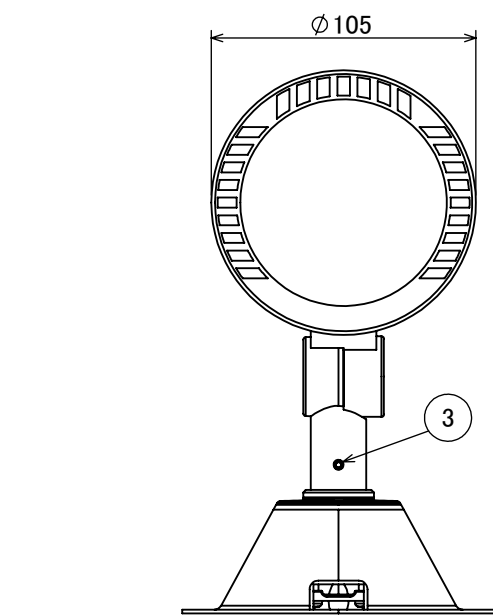

No.	部品名	個数	材質
1	本体	1	ADC12
2	カバー	1	耐圧ガラス(透明)
3	M4×4 イモネジ	1	SUS 黒
4	M4×8 小ネジ	1	SUS メッキ
5	ペグ	2	SUS
6	配線:0.75×2	1	VCT

コード長:約2m

				名前 / NAME		消費電力 / POWER CONSUMPTION		品番 / PART NO.	
				検認	原	24W		HFE-D104K	
				検認	丸吉	光源 / LIGHT		色 / COLOR	
				設計	小林	COB:電球色 Ra90		ブラック	
				製図	小林	重量 / WEIGHT		品名 / DRAWING NAME	
				日付	2024/04/17	約2.7kg		ガーデンアップライト 100V ルーメックトラスト XL	
NO.				改定履歴 / REVISION HISTORY		日付		名前 / NAME	
						1:3		 DiGiTEC <small>TAKASHO DIGITEC CO.,LTD.</small>	
								1/1	