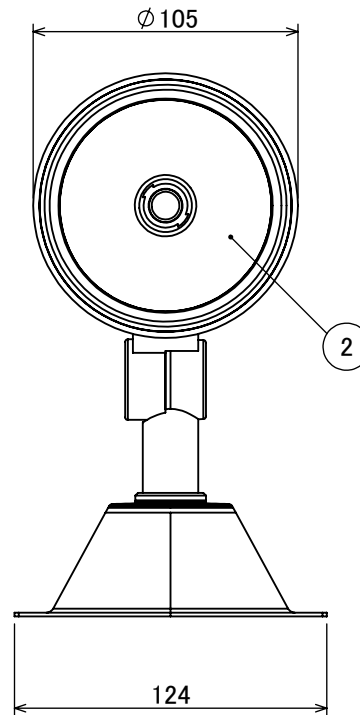

No.	部品名	個数	材質
1	本体	1	ADC12
2	カバー	1	耐圧ガラス(透明)
3	M4×4 イモネジ	1	SUS 黒
4	M4×8 小ネジ	1	SUS メッキ
5	ペグ	2	SUS
6	配線:0.75×2	1	VCT

コード長:約2m

				名前 / NAME		消費電力 / POWER CONSUMPTION		品番 / PART NO.	
				検認	原	24W		HFE-D104K	
				検認	丸吉	光源 / LIGHT		色 / COLOR	
				設計	小林	COB:電球色 Ra90		ブラック	
				製図	小林	重量 / WEIGHT		品名 / DRAWING NAME	
				日付	2024/04/17	約2.7kg		ガーデンアップライト 100V ルーメックトラスト XL	
NO.				改定履歴 / REVISION HISTORY		日付		名前 / NAME	
						1:3		 DiGiTEC <small>TAKASHO DIGITEC CO.,LTD.</small>	
								1/1	