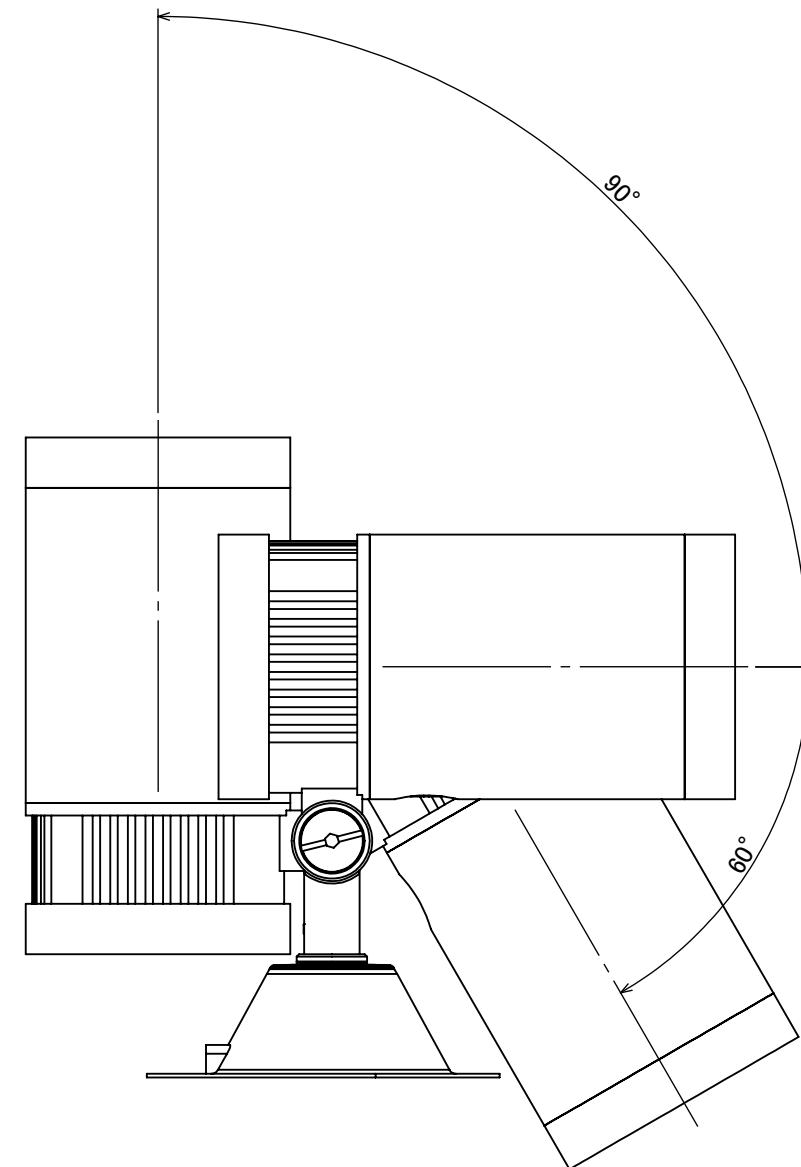

No.	部品名	個数	材質
1	本体	1	ADC12
2	カバー	1	耐圧ガラス(透明)
3	M4×4 イモネジ	1	SUS 黒
4	M4×8 小ネジ	1	SUS メッキ
5	ペグ	2	SUS
6	配線:0.75×2	1	VCT

コード長:約2m

				名前 / NAME		消費電力 / POWER CONSUMPTION		品番 / PART NO.	
				検認	原	24W		HFE-D104K	
				検認	丸吉	光源 / LIGHT		色 / COLOR	
				設計	小林	COB:電球色 Ra90		ブラック	
				製図	小林	重量 / WEIGHT		品名 / DRAWING NAME	
				日付	2024/04/17	約2.7kg		ガーデンアップライト 100V ルーメックトラスト XL	
NO.				改定履歴 / REVISION HISTORY		日付		名前 / NAME	
						1:3		 DiGiTEC <small>TAKASHO DIGITEC CO.,LTD.</small>	
								1/1	