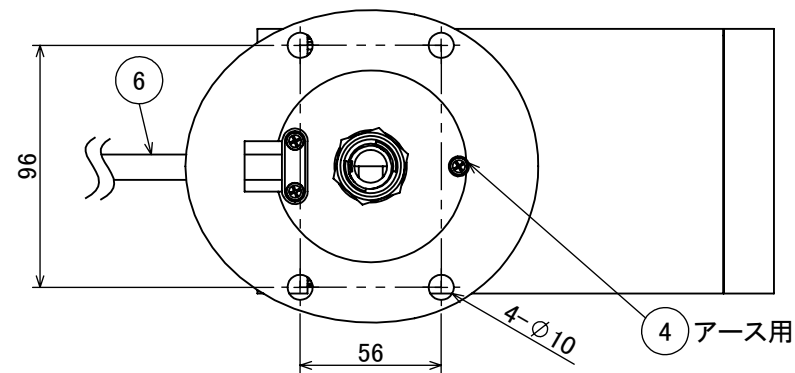

No.	部品名	個数	材質
1	本体	1	ADC12
2	カバー	1	耐圧ガラス(透明)
3	M4×4 イモネジ	1	SUS 黒
4	M4×8 小ネジ	1	SUS メッキ
5	ペグ	2	SUS
6	配線:0.75×2	1	VCT

コード長:約2m

				名前 / NAME		消費電力 / POWER CONSUMPTION		品番 / PART NO.	
				検認	原	24W		HFE-D104K	
				検認	丸吉	光源 / LIGHT		色 / COLOR	
				設計	小林	COB:電球色 Ra90		ブラック	
				製図	小林	重量 / WEIGHT		品名 / DRAWING NAME	
				日付	2024/04/17	約2.7kg		ガーデンアップライト 100V ルーメックトラスト XL	
NO.				改定履歴 / REVISION HISTORY		日付		名前 / NAME	
						1:3		 DiGiTEC <small>TAKASHO DIGITEC CO.,LTD.</small>	
								1/1	