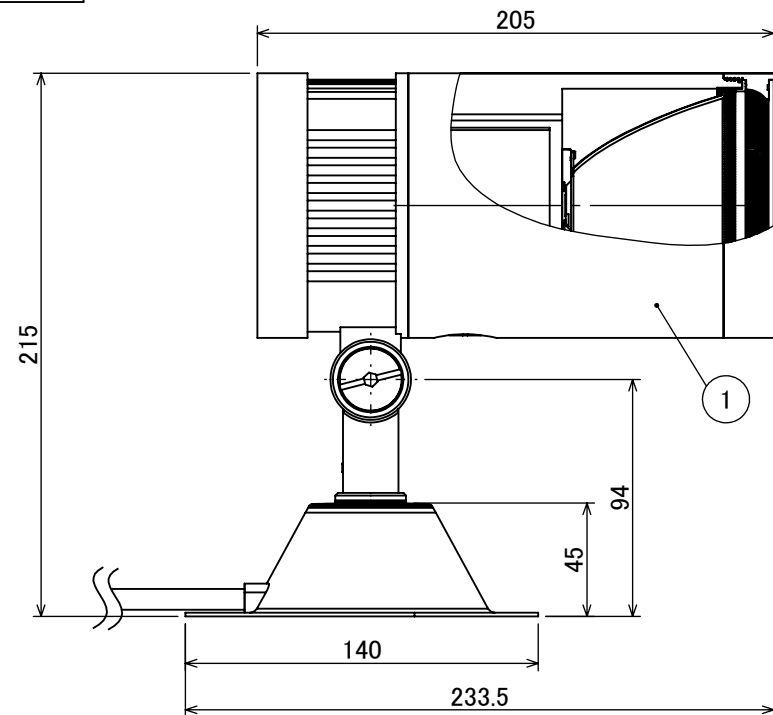

No.	部品名	個数	材質
1	本体	1	ADC12
2	カバー	1	耐圧ガラス(透明)
3	M4×4 イモネジ	1	SUS 黒
4	M4×8 小ネジ	1	SUS メッキ
5	ペグ	2	SUS
6	配線:0.75×2	1	VCT

コード長:約2m

				名前 / NAME		消費電力 / POWER CONSUMPTION		品番 / PART NO.	
				検認	原	24W		HFE-D104K	
				検認	丸吉	光源 / LIGHT		色 / COLOR	
				設計	小林	COB:電球色 Ra90		ブラック	
				製図	小林	重量 / WEIGHT		品名 / DRAWING NAME	
				日付	2024/04/17	約2.7kg		ガーデンアップライト 100V ルーメックトラスト XL	
NO.				改定履歴 / REVISION HISTORY		日付		名前 / NAME	
						1:3		 DiGiTEC <small>TAKASHO DIGITEC CO.,LTD.</small>	
								1/1	