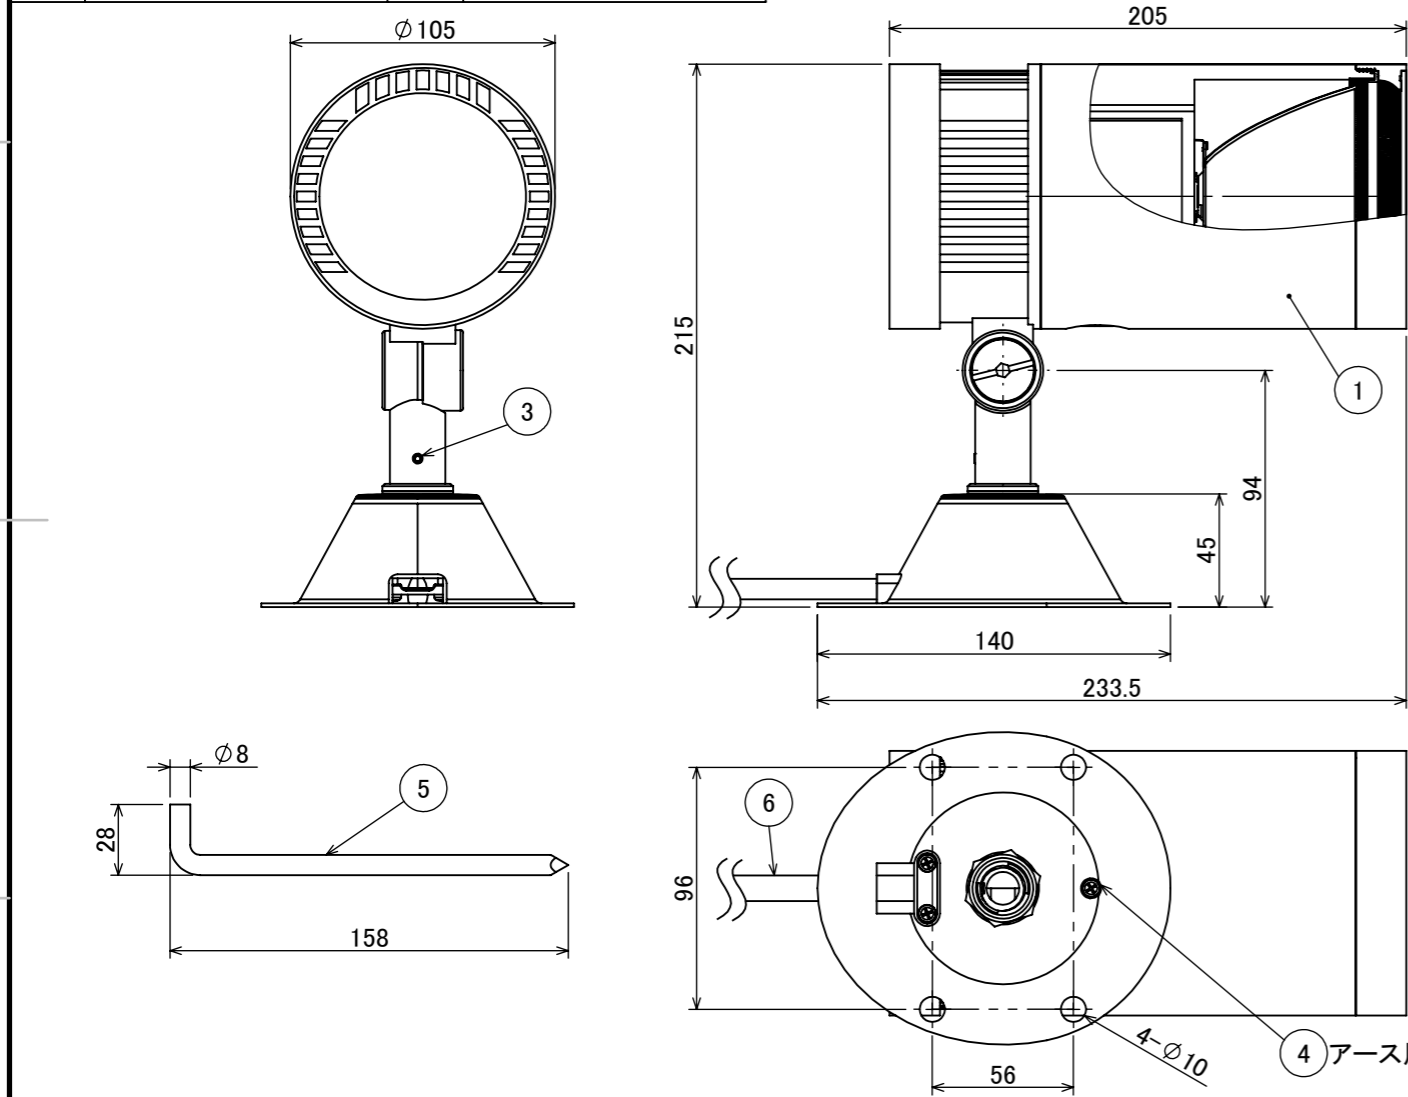

No.	部品名	個数	材質
1	本体	1	ADC12
2	カバー	1	耐圧ガラス(透明)
3	M4×4 イモネジ	1	SUS 黒
4	M4×8 小ネジ	1	SUS メッキ
5	ペグ	2	SUS
6	配線:0.75×2	1	VCT

				名前 / NAME		消費電力 / POWER CONSUMPTION		品番 / PART NO.	
				検認	原	42W		HFE-D107K	
				検認	丸吉	光源 / LIGHT		色 / COLOR	
				設計	小林	COB:電球色 Ra90		ブラック	
				製図	小林	重量 / WEIGHT		品名 / DRAWING NAME	
				日付	2024/04/17	約2.7kg		ガーデンアップライト 100V ルーメックトラスト XL+	
NO. 改定履歴 / REVISION HISTORY				日付	名前 / NAME	投影法 / PROJECTION	尺度 / SCALE		
						1:3	1/1		