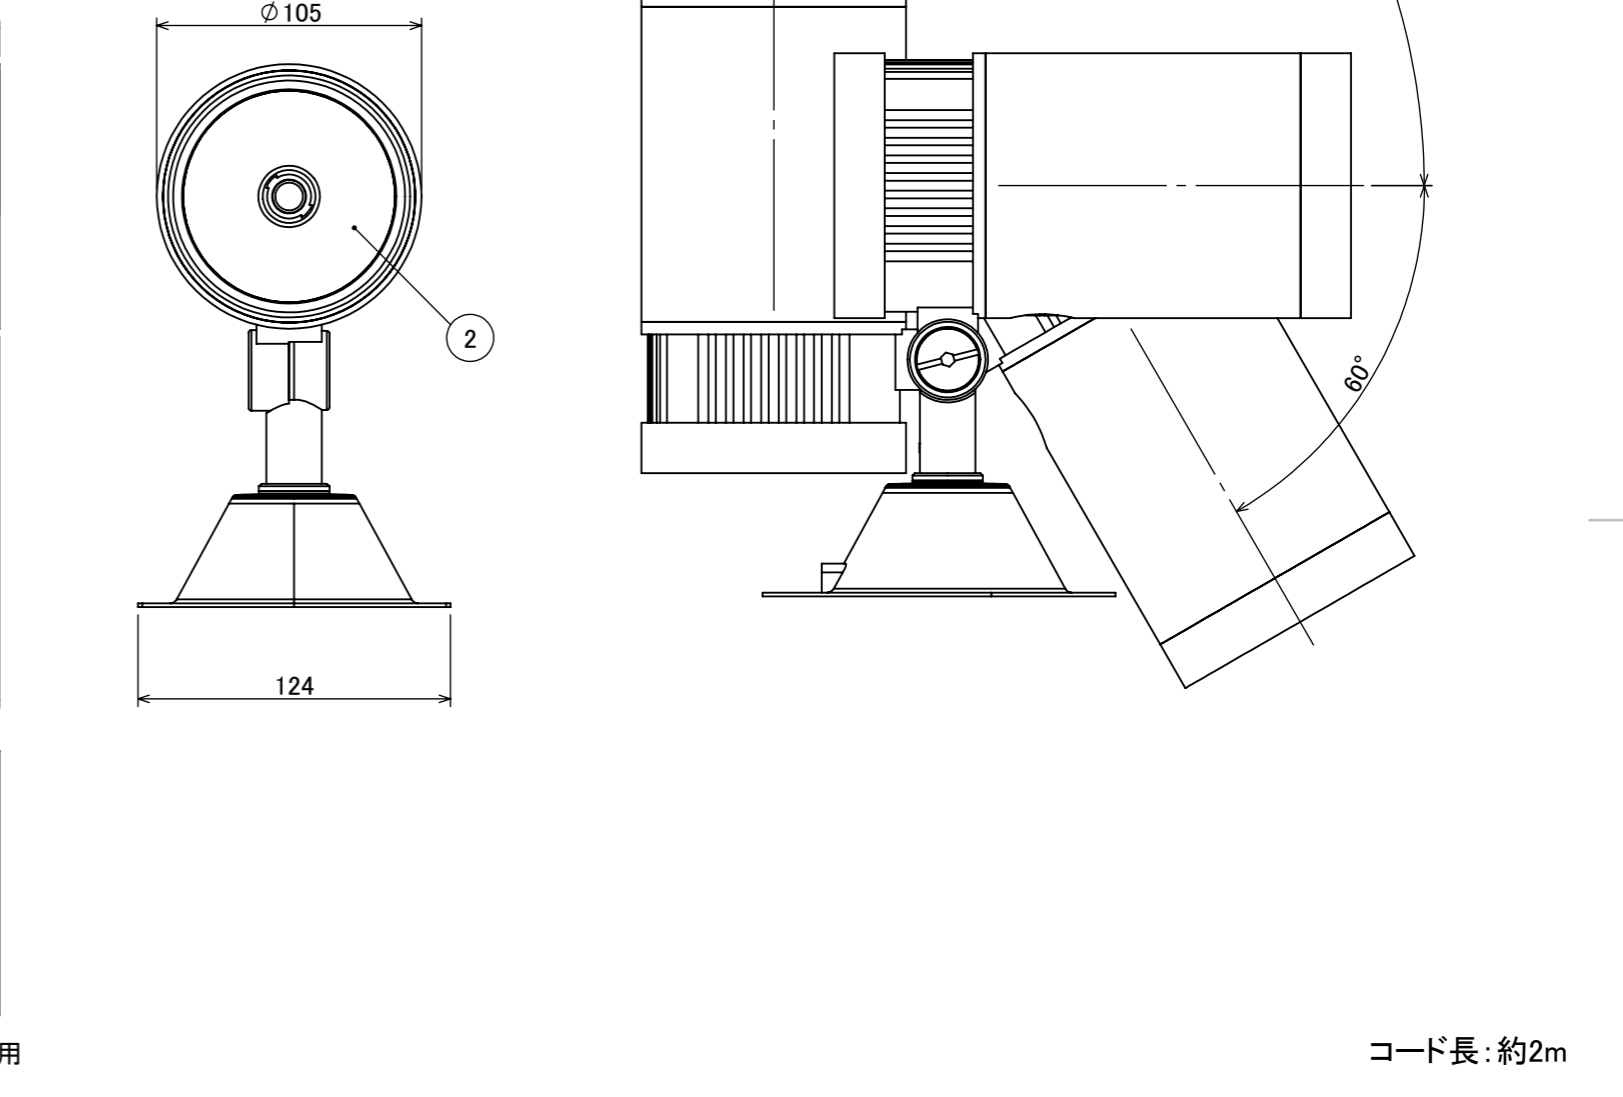

No.	部品名	個数	材質
1	本体	1	ADC12
2	カバー	1	耐圧ガラス(透明)
3	M4×4 イモネジ	1	SUS 黒
4	M4×8 小ネジ	1	SUS メッキ
5	ペグ	2	SUS
6	配線:0.75×2	1	VCT

				名前 / NAME		消費電力 / POWER CONSUMPTION		品番 / PART NO.	
				検認	原	42W		HFE-D107K	
				検認	丸吉	光源 / LIGHT		色 / COLOR	
				設計	小林	COB:電球色 Ra90		ブラック	
				製図	小林	重量 / WEIGHT		品名 / DRAWING NAME	
				日付	2024/04/17	約2.7kg		ガーデンアップライト 100V ルーメックトラスト XL+	
NO. 改定履歴 / REVISION HISTORY				日付	名前 / NAME	投影法 / PROJECTION	尺度 / SCALE		
						1:3	1/1		