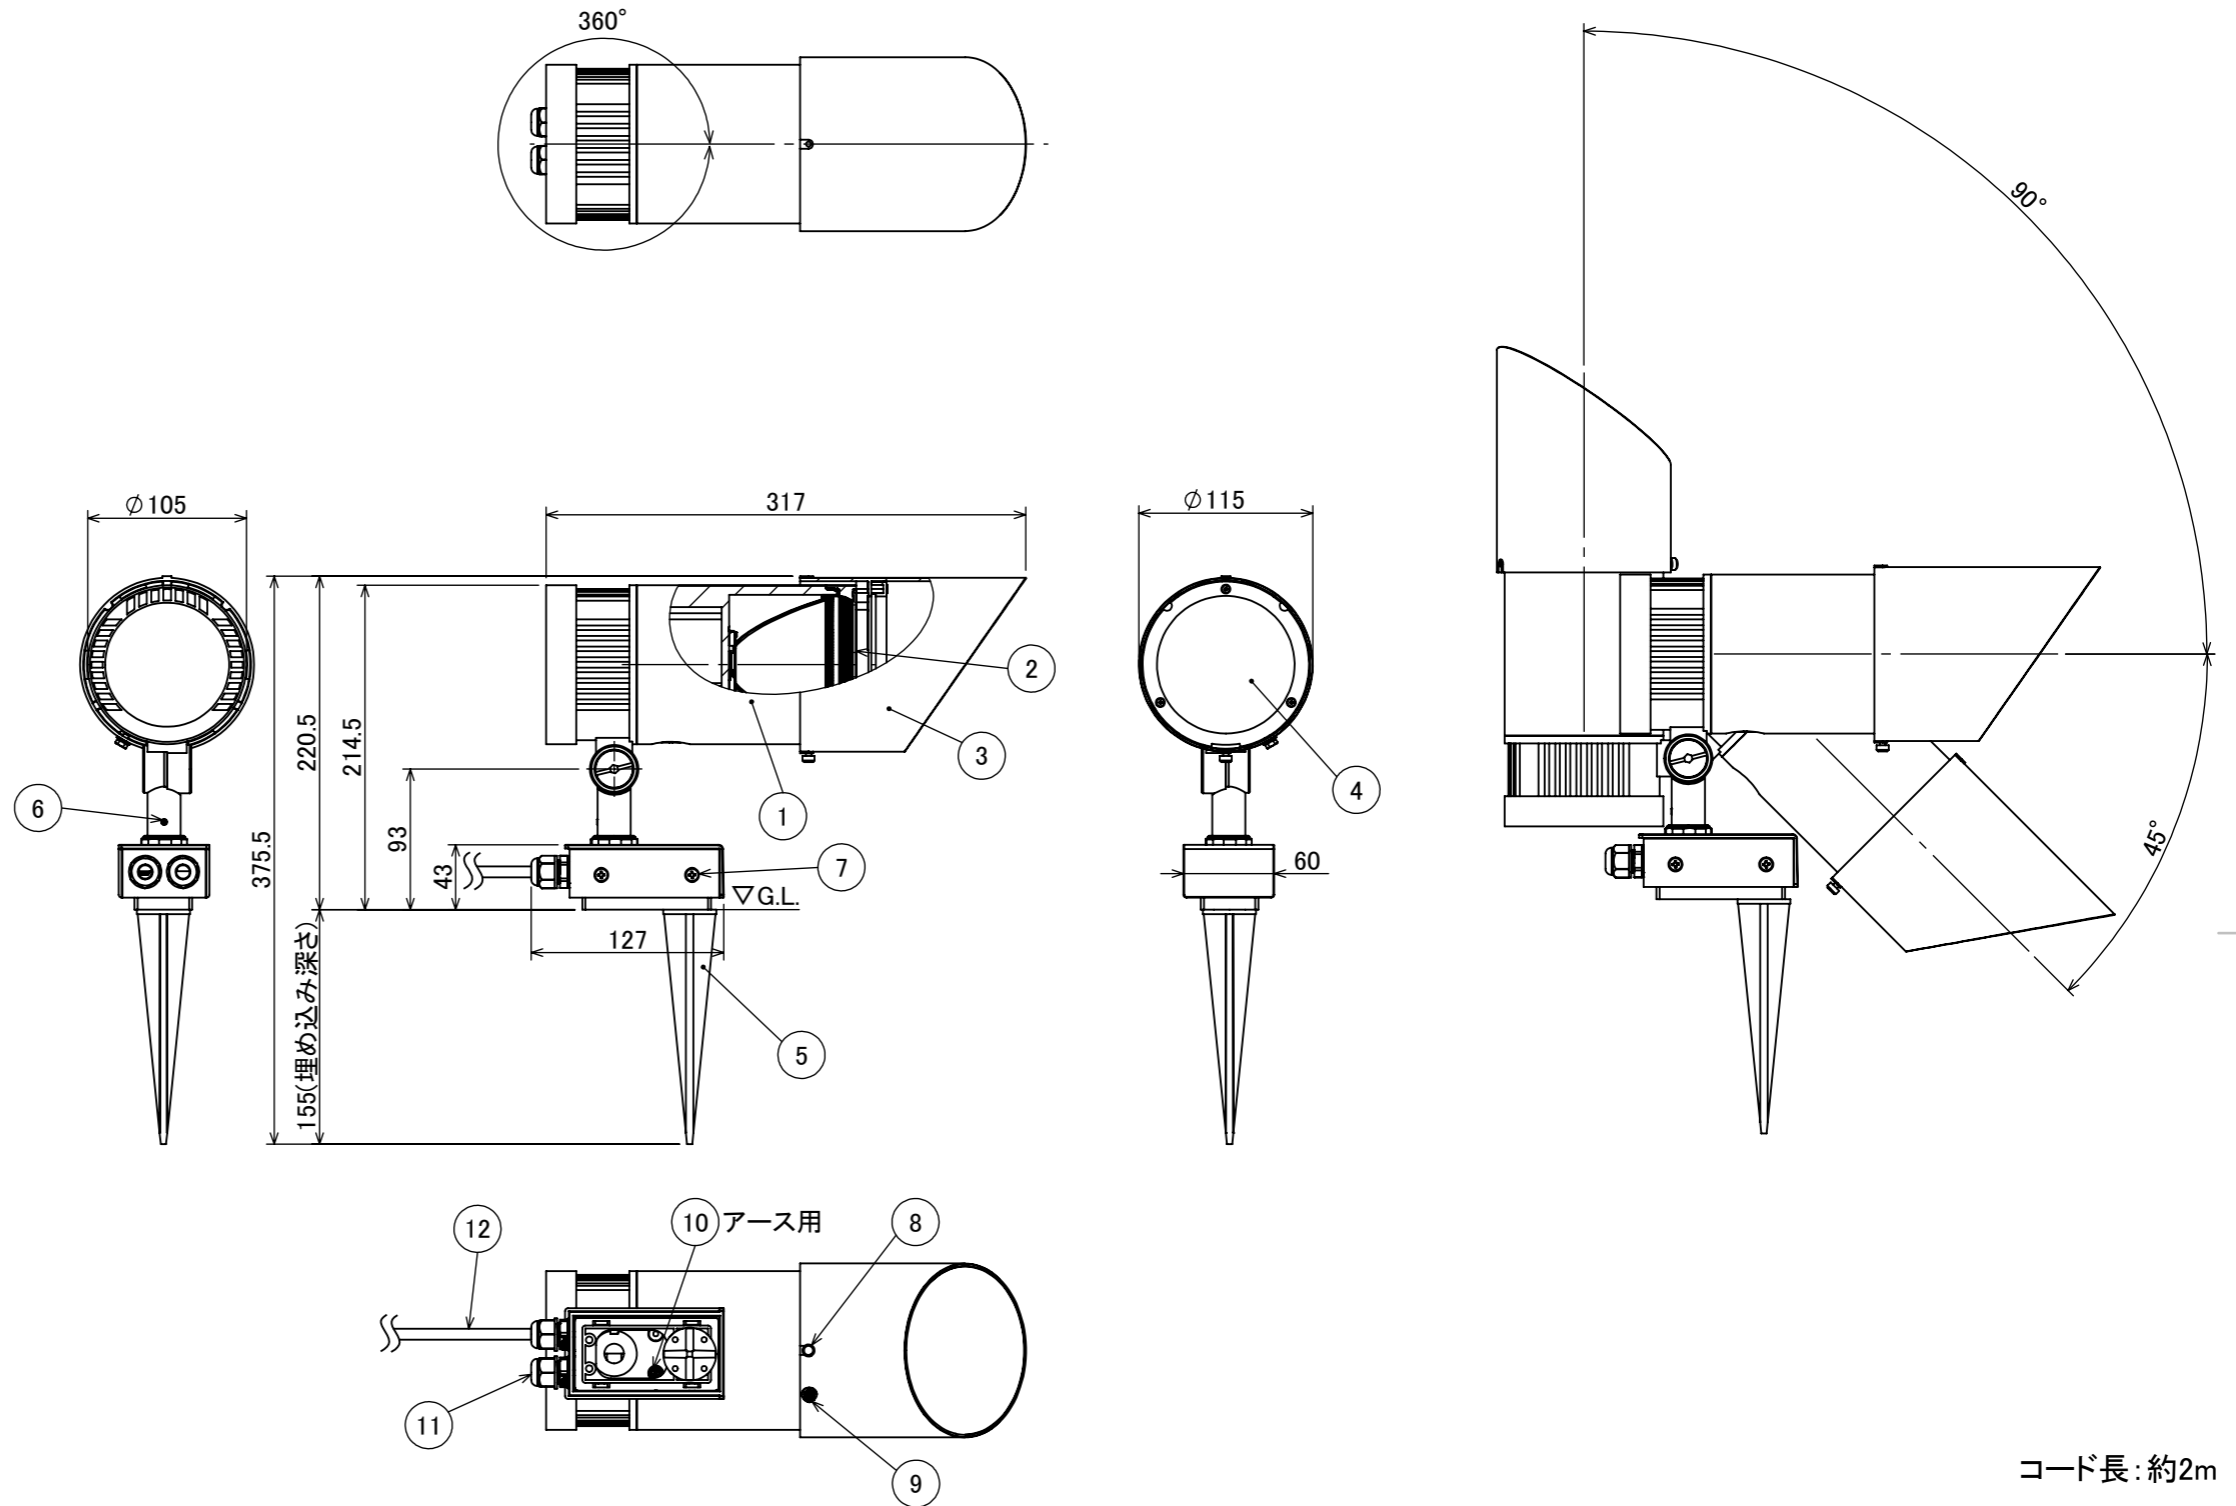

No.	部品名	個数	材質
1	本体	1	ADC12
2	カバー	1	耐圧ガラス(透明)
3	フード	1	ADC12
4	拡散レンズ ミドル	1	PC
5	スパイク	1	ABS樹脂
6	M4×4 イモネジ	1	SUS 黒
7	M4×8 皿ネジ	4	SUS 黒
8	M4×8 ローレットネジ	1	SUS 黒
9	M4×6 アプセットネジ	1	SUS 黒
10	M4×8 小ネジ	1	SUS メッキ
11	ケーブルグランド:PG9	2	66ナイロン
12	配線:0.75×2	1	VCT

コード長:約2m

				名前 / NAME		消費電力 / POWER CONSUMPTION		品番 / PART NO.	
				検認	原	24W		HFE-D110K	
				検認	丸吉	光源 / LIGHT		色 / COLOR	
				設計	小林	COB:電球色 Ra90		ブラック	
				製図	小林	重量 / WEIGHT		品名 / DRAWING NAME	
				NO.	改定履歴 / REVISION HISTORY	約3.1kg		ガーデンアップライト 100V ルームック XL レンズ・スパイクセット	
				日付	名前 / NAME	投影法 / PROJECTION	尺度 / SCALE	 DiGiTEC TAKASHO DIGITEC CO.,LTD.	
				日付	2024/04/17		1:5		