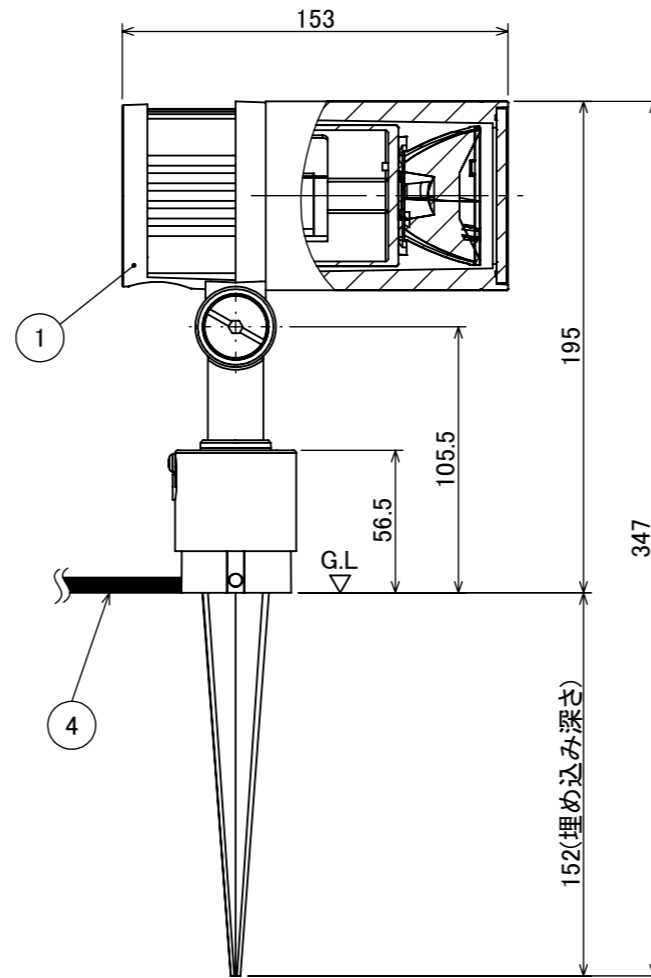

安全に関するご注意

コード長: 約15m

オプション

✓	品名	型番
	ルーメック フード L ブラック	HEC-155K
	ルーメック スヌート L ブラック	HEC-156K
	ルーメック ショートスヌート L ブラック	HEC-157K
	ルーメック スプレッドレンズ L	HEC-160T

製品情報

✓	品名	配光角	光束値	品番	
	ガーデンアップライト 100V ルーメック スリム Lアドバンス	ナロー	17°	905lm	HFE-D123K
		ミディアム	23°	900lm	HFE-D112K
		ワイド	31°	900lm	HFE-D113K

					消費電力	14.4W	品番
					入力電圧	AC100V	別表記載
					光源	COB: Ra95	品名
					色温度	2700K	別表記載
					定格光束	別表記載	別表記載
					配光角	別表記載	器具色
					動作温度	ta40°C	ブラック
					塗装仕様	重耐塩塗装	調光可能(逆位相制御)
					重量	2.2kg	
					保護等級	IP55	
					尺度	作成日	改訂日
					1:3	2024/11/22	
NO.	部品名	材質	数量	備考			
	④ 配線: 0.75×2	VCT	1				
	③ スパイク	ABS樹脂	1				
	② カバー	耐圧ガラス(透明)	1				
	① 本体	ADC12	1				