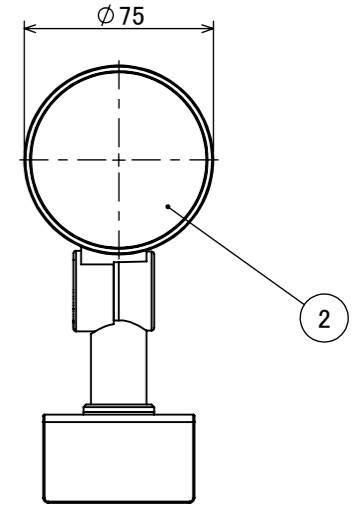

安全に関するご注意

オプション

✓	品名	型番
	ルーメック フード L ブラック	HEC-155K
	ルーメック スヌート L ブラック	HEC-156K
	ルーメック ショートスヌート L ブラック	HEC-157K
	ルーメック スプレッドレンズ L	HEC-160T
	ルーメック スパイク	HEC-115K
	ルーメック PF管対応スパイク	HEC-116K
	ルーメック パワースパイク	HEC-117K

製品情報

✓	品名	配光角	光束値	品番	
	ガーデンアップライト 100V ルーメック Lアドバンス	ナロー	17°	905lm	HFE-D114K
		ミディアム	23°	900lm	HFE-D115K
		ワイド	31°	900lm	HFE-D116K

コード長: 約2m

					消費電力	14.4W	品番	
					入力電圧	AC100V	別表記載	
					光源	COB: Ra95		
					色温度	2700K	品名	
					定格光束	別表記載	別表記載	
					配光角	別表記載		
					動作温度	ta40°C	器具色	
					塗装仕様	重耐塩塗装	ブラック	
					重量	1.4kg		
					保護等級	IP55	特記事項	調光可能(逆位相制御)
					尺度	作成日	改訂日	
NO.	部品名	材質	数量	備考	1:3	2024/11/22		