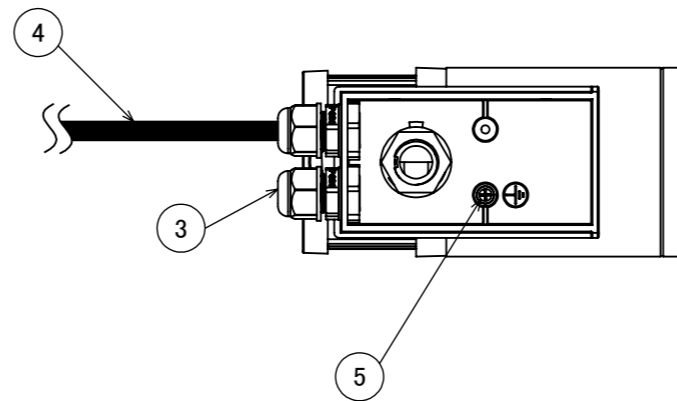

安全に関するご注意

オプション

✓	品名	型番
	ルーメック フード L ブラック	HEC-155K
	ルーメック スヌート L ブラック	HEC-156K
	ルーメック ショートスヌート L ブラック	HEC-157K
	ルーメック スプレッドレンズ L	HEC-160T
	ルーメック スパイク	HEC-115K
	ルーメック PF管対応スパイク	HEC-116K
	ルーメック パワースパイク	HEC-117K

製品情報

✓	品名	配光角	光束値	品番	
	ガーデンアップライト 100V ルーメック Lアドバンス	ナロー	17°	905lm	HFE-D114K
		ミディアム	23°	900lm	HFE-D115K
		ワイド	31°	900lm	HFE-D116K

コード長: 約2m

					消費電力	14.4W	品番	
					入力電圧	AC100V	別表記載	
					光源	COB: Ra95		
					色温度	2700K	品名	
					定格光束	別表記載	別表記載	
					配光角	別表記載		
					動作温度	ta40°C	器具色	
					塗装仕様	重耐塩塗装	ブラック	
					重量	1.4kg		
					保護等級	IP55	特記事項	調光可能(逆位相制御)
					尺度	作成日	改訂日	
NO.	部品名	材質	数量	備考	1:3	2024/11/22		