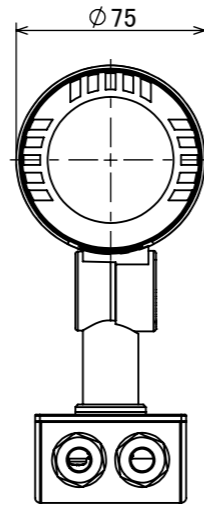

安全に関するご注意

オプション

✓	品名	型番
	ルーメック フード L ブラック	HEC-155K
	ルーメック スヌート L ブラック	HEC-156K
	ルーメック ショートスヌート L ブラック	HEC-157K
	ルーメック スプレッドレンズ L	HEC-160T
	ルーメック スパイク	HEC-115K
	ルーメック PF管対応スパイク	HEC-116K
	ルーメック パワースパイク	HEC-117K

製品情報

✓	品名	配光角	光束値	品番	
	ガーデンアップライト 100V ルーメック Lアドバンス	ナロー	17°	905lm	HFE-D114K
		ミディアム	23°	900lm	HFE-D115K
		ワイド	31°	900lm	HFE-D116K

コード長: 約2m

					消費電力	14.4W	品番	
					入力電圧	AC100V	別表記載	
					光源	COB: Ra95		
					色温度	2700K	品名	
					定格光束	別表記載	別表記載	
					配光角	別表記載		
					動作温度	ta40°C	器具色	
					塗装仕様	重耐塩塗装	ブラック	
					重量	1.4kg		
					保護等級	IP55	特記事項	調光可能(逆位相制御)
					尺度	作成日	改訂日	
NO.	部品名	材質	数量	備考	1:3	2024/11/22		