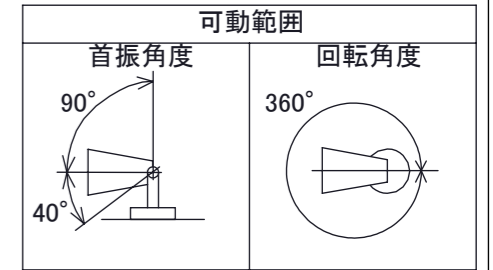

安全に関するご注意

オプション

✓	品名	型番
	ルーメック フード L ブラック	HEC-155K
	ルーメック スヌート L ブラック	HEC-156K
	ルーメック ショートスヌート L ブラック	HEC-157K
	ルーメック スプレッドレンズ L	HEC-160T
	ルーメック スパイク	HEC-115K
	ルーメック PF管対応スパイク	HEC-116K
	ルーメック パワースパイク	HEC-117K

製品情報

✓	品名	配光角	光束値	品番	
	ガーデンアップライト 100V ルーメック Lアドバンス	ナロー	17°	905lm	HFE-D114K
		ミディアム	23°	900lm	HFE-D115K
		ワイド	31°	900lm	HFE-D116K

コード長: 約2m

					消費電力	14.4W	品番	
					入力電圧	AC100V	別表記載	
					光源	COB: Ra95		
					色温度	2700K	品名	
					定格光束	別表記載	別表記載	
					配光角	別表記載		
					動作温度	ta40°C	器具色	
					塗装仕様	重耐塩塗装	ブラック	
					重量	1.4kg		
					保護等級	IP55	特記事項	調光可能(逆位相制御)
					尺度	作成日	改訂日	
NO.	部品名	材質	数量	備考	1:3	2024/11/22