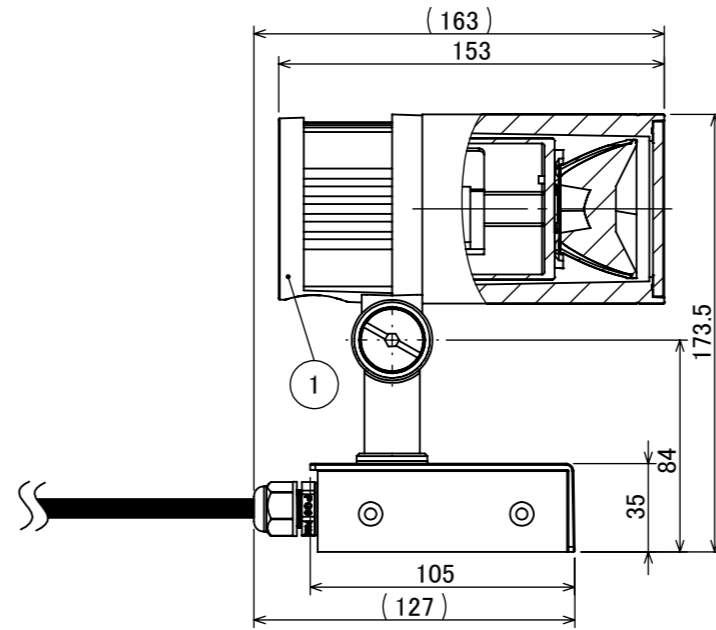

安全に関するご注意

オプション

✓	品名	型番
	ルーメック フード L ブラック	HEC-155K
	ルーメック スヌート L ブラック	HEC-156K
	ルーメック ショートスヌート L ブラック	HEC-157K
	ルーメック スプレッドレンズ L	HEC-160T
	ルーメック スパイク	HEC-115K
	ルーメック PF管対応スパイク	HEC-116K
	ルーメック パワースパイク	HEC-117K

製品情報

✓	品名	配光角	光束値	品番	
	ガーデンアップライト 100V ルーメック Lアドバンス	ナロー	17°	905lm	HFE-D114K
		ミディアム	23°	900lm	HFE-D115K
		ワイド	31°	900lm	HFE-D116K

コード長: 約2m

					消費電力	14.4W	品番	
					入力電圧	AC100V	別表記載	
					光源	COB: Ra95		
					色温度	2700K	品名	
					定格光束	別表記載	別表記載	
					配光角	別表記載		
					動作温度	ta40°C	器具色	
					塗装仕様	重耐塩塗装	ブラック	
					重量	1.4kg		
					保護等級	IP55	特記事項	調光可能(逆位相制御)
					尺度	作成日	改訂日	
NO.	部品名	材質	数量	備考	1:3	2024/11/22		