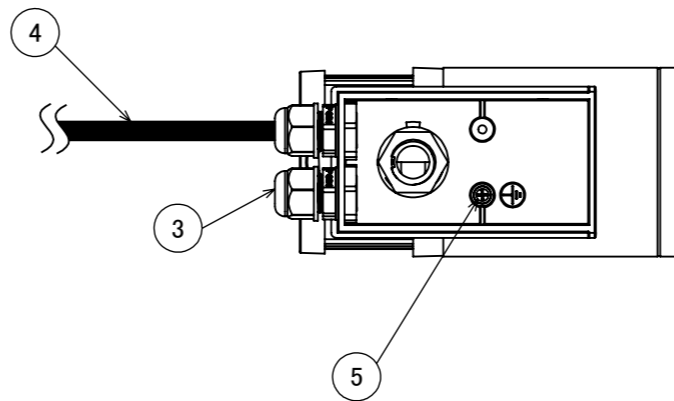

安全に関するご注意

コード長:約2m

オプション

✓	品名	型番
	ルーメック フード L ブラック	HEC-155K
	ルーメック スヌート L ブラック	HEC-156K
	ルーメック ショートスヌート L ブラック	HEC-157K
	ルーメック スプレッドレンズ L	HEC-160T
	ルーメック スパイク	HEC-115K
	ルーメック PF管対応スパイク	HEC-116K
	ルーメック パワースパイク	HEC-117K

製品情報

✓	品名	配光角	光束値	品番	
	ガーデンアップライト 100V ルーメック Lアドバンス	ナロー	17°	905lm	HFE-D114K
		ミディアム	23°	900lm	HFE-D115K
		ワイド	31°	900lm	HFE-D116K

					消費電力	14.4W	品番	
					入力電圧	AC100V	別表記載	
					光源	COB: Ra95		
					色温度	2700K	品名	
					定格光束	別表記載	別表記載	
					配光角	別表記載		
					動作温度	ta40°C	器具色	
					塗装仕様	重耐塩塗装	ブラック	
					重量	1.4kg		
					保護等級	IP55	特記事項	調光可能(逆位相制御)
					尺度	作成日	改訂日	
NO.	部品名	材質	数量	備考	1:3	2024/11/22		