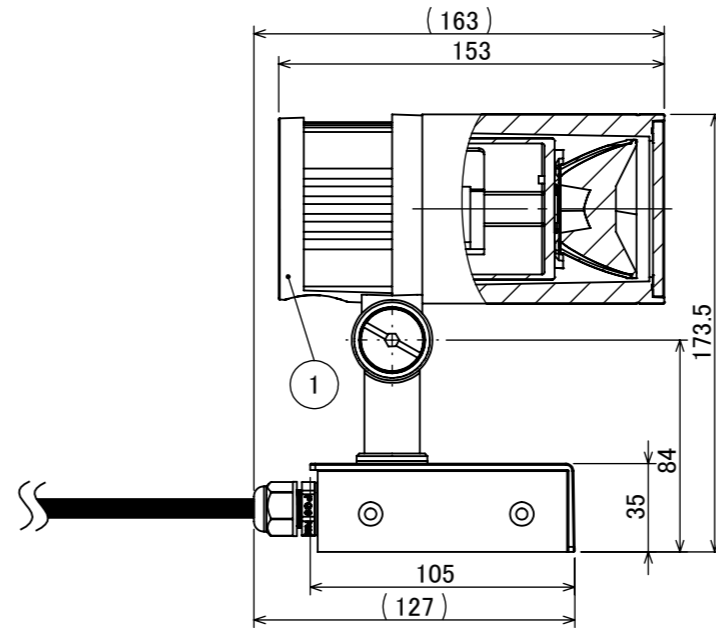

安全に関するご注意

コード長:約2m

オプション

✓	品名	型番
	ルーメック フード L ブラック	HEC-155K
	ルーメック スヌート L ブラック	HEC-156K
	ルーメック ショートスヌート L ブラック	HEC-157K
	ルーメック スプレッドレンズ L	HEC-160T
	ルーメック スパイク	HEC-115K
	ルーメック PF管対応スパイク	HEC-116K
	ルーメック パワースパイク	HEC-117K

製品情報

✓	品名	配光角	光束値	品番	
	ガーデンアップライト 100V ルーメック Lアドバンス	ナロー	17°	905lm	HFE-D114K
		ミディアム	23°	900lm	HFE-D115K
		ワイド	31°	900lm	HFE-D116K

					消費電力	14.4W	品番	
					入力電圧	AC100V	別表記載	
					光源	COB: Ra95		
					色温度	2700K	品名	
					定格光束	別表記載	別表記載	
					配光角	別表記載		
					動作温度	ta40°C	器具色	
					塗装仕様	重耐塩塗装	ブラック	
					重量	1.4kg		
					保護等級	IP55	特記事項	調光可能(逆位相制御)
					尺度	作成日	改訂日	
NO.	部品名	材質	数量	備考	1:3	2024/11/22		