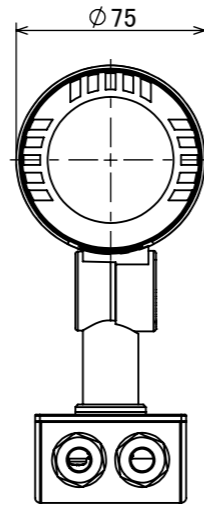

安全に関するご注意

コード長:約2m

オプション

✓	品名	型番
	ルーメック フード L ブラック	HEC-155K
	ルーメック スヌート L ブラック	HEC-156K
	ルーメック ショートスヌート L ブラック	HEC-157K
	ルーメック スプレッドレンズ L	HEC-160T
	ルーメック スパイク	HEC-115K
	ルーメック PF管対応スパイク	HEC-116K
	ルーメック パワースパイク	HEC-117K

製品情報

✓	品名	配光角	光束値	品番	
	ガーデンアップライト 100V ルーメック Lアドバンス	ナロー	17°	905lm	HFE-D114K
		ミディアム	23°	900lm	HFE-D115K
		ワイド	31°	900lm	HFE-D116K

					消費電力	14.4W	品番	
					入力電圧	AC100V	別表記載	
					光源	COB: Ra95		
					色温度	2700K	品名	
					定格光束	別表記載	別表記載	
					配光角	別表記載		
					動作温度	ta40°C	器具色	
					塗装仕様	重耐塩塗装	ブラック	
					重量	1.4kg		
					保護等級	IP55	特記事項	調光可能(逆位相制御)
					尺度	作成日	改訂日	
NO.	部品名	材質	数量	備考	1:3	2024/11/22		