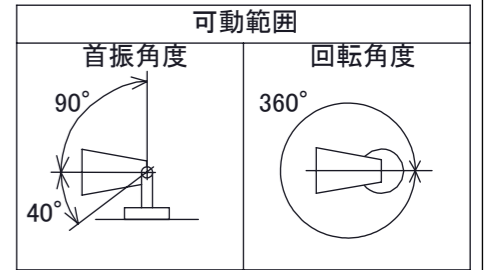

安全に関するご注意

コード長:約2m

オプション

✓	品名	型番
	ルーメック フード L ブラック	HEC-155K
	ルーメック スヌート L ブラック	HEC-156K
	ルーメック ショートスヌート L ブラック	HEC-157K
	ルーメック スプレッドレンズ L	HEC-160T
	ルーメック スパイク	HEC-115K
	ルーメック PF管対応スパイク	HEC-116K
	ルーメック パワースパイク	HEC-117K

製品情報

✓	品名	配光角	光束値	品番	
	ガーデンアップライト 100V ルーメック Lアドバンス	ナロー	17°	905lm	HFE-D114K
		ミディアム	23°	900lm	HFE-D115K
		ワイド	31°	900lm	HFE-D116K

					消費電力	14.4W	品番	
					入力電圧	AC100V	別表記載	
					光源	COB: Ra95		
					色温度	2700K	品名	
					定格光束	別表記載	別表記載	
					配光角	別表記載		
					動作温度	ta40°C	器具色	
					塗装仕様	重耐塩塗装	ブラック	
					重量	1.4kg		
					保護等級	IP55	特記事項	調光可能(逆位相制御)
					尺度	作成日	改訂日	
NO.	部品名	材質	数量	備考	1:3	2024/11/22		