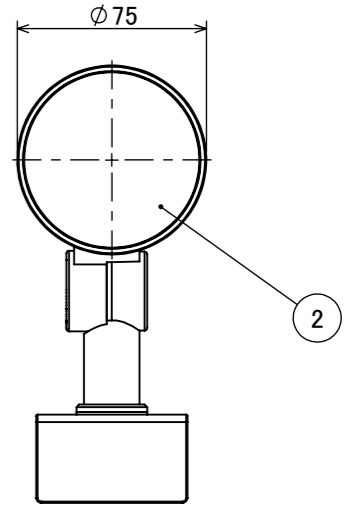

安全に関するご注意

コード長:約2m

オプション

✓	品名	型番
	ルーメック フード L ブラック	HEC-155K
	ルーメック スヌート L ブラック	HEC-156K
	ルーメック ショートスヌート L ブラック	HEC-157K
	ルーメック スプレッドレンズ L	HEC-160T
	ルーメック スパイク	HEC-115K
	ルーメック PF管対応スパイク	HEC-116K
	ルーメック パワースパイク	HEC-117K

製品情報

✓	品名	配光角	光束値	品番	
	ガーデンアップライト 100V ルーメック Lアドバンス	ナロー	17°	905lm	HFE-D114K
		ミディアム	23°	900lm	HFE-D115K
		ワイド	31°	900lm	HFE-D116K

					消費電力	14.4W	品番	
					入力電圧	AC100V	別表記載	
					光源	COB: Ra95		
					色温度	2700K	品名	
					定格光束	別表記載	別表記載	
					配光角	別表記載		
					動作温度	ta40°C	器具色	
					塗装仕様	重耐塩塗装	ブラック	
					重量	1.4kg		
					保護等級	IP55	特記事項	調光可能(逆位相制御)
					尺度	作成日	改訂日	
NO.	部品名	材質	数量	備考	1:3	2024/11/22		