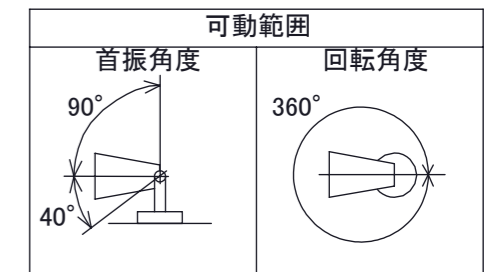

安全に関するご注意

オプション	
品名	型番
ルーマック フード L ブラック	HEC-155K
ルーマック スヌート L ブラック	HEC-156K
ルーマック ショートスヌート L ブラック	HEC-157K
ルーマック スプレッドレンズ L	HEC-160T
ルーマック スパイク	HEC-115K
ルーマック PF管対応スパイク	HEC-116K
ルーマック パワースパイク	HEC-117K

製品情報				
品名	配光角	光束値	品番	
ガーデンアップライト 100V ルーマック Lアドバンス	ナロー	17°	905lm	HFE-D114K
	ミディアム	23°	900lm	HFE-D115K
	ワイド	31°	900lm	HFE-D116K

コード長: 約2m

					消費電力	14.4W	品番
					入力電圧	AC100V	別表記載
					光源	COB: Ra95	
					色温度	2700K	品名
					定格光束	別表記載	別表記載
					配光角	別表記載	
⑤	M4×8 小ネジ	SUS メッキ	1		動作温度	ta40°C	器具色
④	配線: 0.75×2	VCT	1		塗装仕様	重耐塩塗装	ブラック
③	ケーブルグランド: PG9	66ナイロン	2		重量	1.4kg	
②	カバー	耐圧ガラス(透明)	1		保護等級	IP55	特記事項 調光可能(逆位相制御)
①	本体	ADC12	1		尺度	作成日	改訂日
NO.	部品名	材質	数量	備考	1:3	2024/11/22	