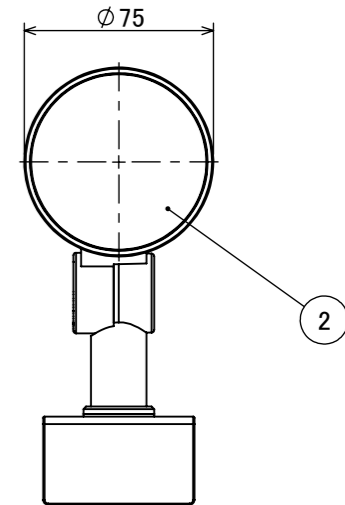

安全に関するご注意

オプション	
品名	型番
ルーマック フード L ブラック	HEC-155K
ルーマック スヌート L ブラック	HEC-156K
ルーマック ショートスヌート L ブラック	HEC-157K
ルーマック スプレッドレンズ L	HEC-160T
ルーマック スパイク	HEC-115K
ルーマック PF管対応スパイク	HEC-116K
ルーマック パワースパイク	HEC-117K

製品情報				
品名	配光角	光束値	品番	
ガーデンアップライト 100V ルーマック Lアドバンス	ナロー	17°	905lm	HFE-D114K
	ミディアム	23°	900lm	HFE-D115K
	ワイド	31°	900lm	HFE-D116K

コード長: 約2m

					消費電力	14.4W	品番
					入力電圧	AC100V	別表記載
					光源	COB: Ra95	
					色温度	2700K	品名
					定格光束	別表記載	別表記載
					配光角	別表記載	
⑤	M4×8 小ネジ	SUS メッキ	1		動作温度	ta40°C	器具色
④	配線: 0.75×2	VCT	1		塗装仕様	重耐塩塗装	ブラック
③	ケーブルグランド: PG9	66ナイロン	2		重量	1.4kg	
②	カバー	耐圧ガラス(透明)	1		保護等級	IP55	特記事項 調光可能(逆位相制御)
①	本体	ADC12	1		尺度	作成日	改訂日
NO.	部品名	材質	数量	備考	1:3	2024/11/22	