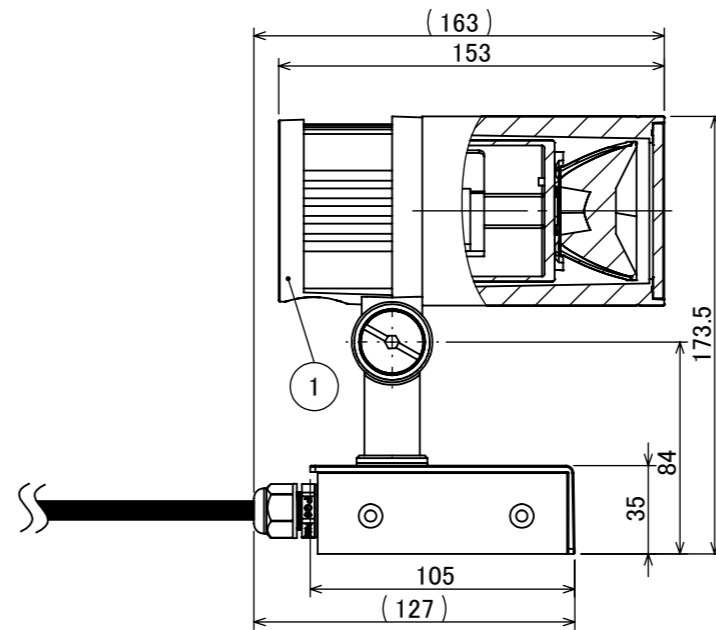

安全に関するご注意

オプション	
品名	型番
ルーマック フード L ブラック	HEC-155K
ルーマック スヌート L ブラック	HEC-156K
ルーマック ショートスヌート L ブラック	HEC-157K
ルーマック スプレッドレンズ L	HEC-160T
ルーマック スパイク	HEC-115K
ルーマック PF管対応スパイク	HEC-116K
ルーマック パワースパイク	HEC-117K

製品情報				
品名	配光角	光束値	品番	
ガーデンアップライト 100V ルーマック Lアドバンス	ナロー	17°	905lm	HFE-D114K
	ミディアム	23°	900lm	HFE-D115K
	ワイド	31°	900lm	HFE-D116K

コード長: 約2m

					消費電力	14.4W	品番
					入力電圧	AC100V	別表記載
					光源	COB: Ra95	
					色温度	2700K	品名
					定格光束	別表記載	別表記載
					配光角	別表記載	
⑤	M4×8 小ネジ	SUS メッキ	1		動作温度	ta40°C	器具色
④	配線: 0.75×2	VCT	1		塗装仕様	重耐塩塗装	ブラック
③	ケーブルグランド: PG9	66ナイロン	2		重量	1.4kg	
②	カバー	耐圧ガラス(透明)	1		保護等級	IP55	特記事項 調光可能(逆位相制御)
①	本体	ADC12	1		尺度	作成日	改訂日
NO.	部品名	材質	数量	備考	1:3	2024/11/22	