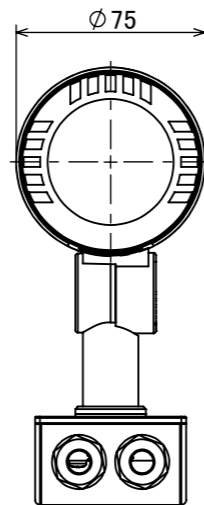

安全に関するご注意

オプション	
品名	型番
ルーマック フード L ブラック	HEC-155K
ルーマック スヌート L ブラック	HEC-156K
ルーマック ショートスヌート L ブラック	HEC-157K
ルーマック スプレッドレンズ L	HEC-160T
ルーマック スパイク	HEC-115K
ルーマック PF管対応スパイク	HEC-116K
ルーマック パワースパイク	HEC-117K

製品情報				
品名	配光角	光束値	品番	
ガーデンアップライト 100V ルーマック Lアドバンス	ナロー	17°	905lm	HFE-D114K
	ミディアム	23°	900lm	HFE-D115K
	ワイド	31°	900lm	HFE-D116K

コード長: 約2m

					消費電力	14.4W	品番
					入力電圧	AC100V	別表記載
					光源	COB: Ra95	
					色温度	2700K	品名
					定格光束	別表記載	別表記載
					配光角	別表記載	
⑤	M4×8 小ネジ	SUS メッキ	1		動作温度	ta40°C	器具色
④	配線: 0.75×2	VCT	1		塗装仕様	重耐塩塗装	ブラック
③	ケーブルグランド: PG9	66ナイロン	2		重量	1.4kg	
②	カバー	耐圧ガラス(透明)	1		保護等級	IP55	特記事項 調光可能(逆位相制御)
①	本体	ADC12	1		尺度	作成日	改訂日
NO.	部品名	材質	数量	備考	1:3	2024/11/22	