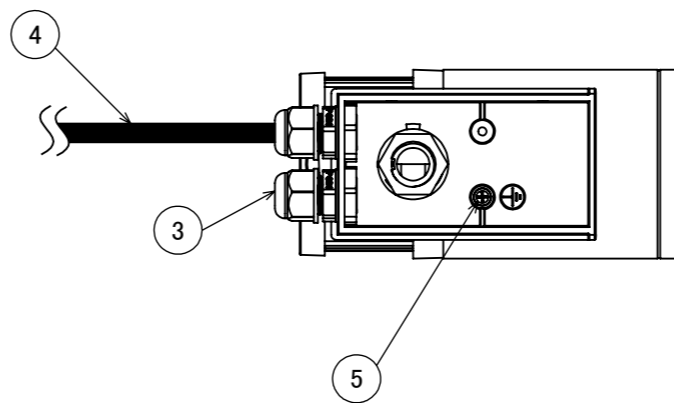

安全に関するご注意

オプション	
品名	型番
ルーマック フード L ブラック	HEC-155K
ルーマック スヌート L ブラック	HEC-156K
ルーマック ショートスヌート L ブラック	HEC-157K
ルーマック スプレッドレンズ L	HEC-160T
ルーマック スパイク	HEC-115K
ルーマック PF管対応スパイク	HEC-116K
ルーマック パワースパイク	HEC-117K

製品情報				
品名	配光角	光束値	品番	
ガーデンアップライト 100V ルーマック Lアドバンス	ナロー	17°	905lm	HFE-D114K
	ミディアム	23°	900lm	HFE-D115K
	ワイド	31°	900lm	HFE-D116K

コード長: 約2m

					消費電力	14.4W	品番
					入力電圧	AC100V	別表記載
					光源	COB: Ra95	
					色温度	2700K	品名
					定格光束	別表記載	別表記載
					配光角	別表記載	
⑤	M4×8 小ネジ	SUS メッキ	1		動作温度	ta40°C	器具色
④	配線: 0.75×2	VCT	1		塗装仕様	重耐塩塗装	ブラック
③	ケーブルグランド: PG9	66ナイロン	2		重量	1.4kg	
②	カバー	耐圧ガラス(透明)	1		保護等級	IP55	特記事項 調光可能(逆位相制御)
①	本体	ADC12	1		尺度	作成日	改訂日
NO.	部品名	材質	数量	備考	1:3	2024/11/22	