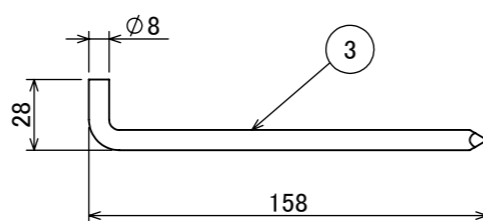

安全に関するご注意

オプション

品名	型番
ルーマック フード L ブラック	HEC-155K
ルーマック スヌート L ブラック	HEC-156K
ルーマック ショートスヌート L ブラック	HEC-157K
ルーマック スプレッドレンズ L	HEC-160T
固定用ペグ	HEC-133S

製品情報

品名	配光角	光束値	品番	
ガーデンアップライト 100V ルーマック トラストLアドバンス	ナロー	17°	905lm	HFE-D120K
	ミディアム	23°	900lm	HFE-D121K
	ワイド	31°	900lm	HFE-D122K

コード長: 約2m

					消費電力	14.4W	品番
					入力電圧	AC100V	別表記載
					光源	COB: Ra95	品名
					色温度	2700K	別表記載
					定格光束	別表記載	別表記載
					配光角	別表記載	器具色
⑤	M4×8 小ネジ	SUS メッキ	1		動作温度	ta40°C	ブラック
④	配線: 0.75×2	VCT	1		塗装仕様	重耐塩塗装	調光可能(逆位相制御)
③	ペグ	SUS	2		重量	1.4kg	
②	カバー	耐圧ガラス(透明)	1		保護等級	IP55	
①	本体	ADC12	1		尺度	作成日	改訂日
NO.	部品名	材質	数量	備考	1:3	2024/11/22	