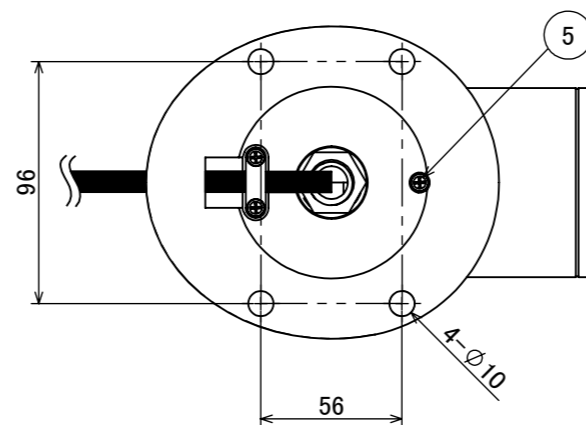

安全に関するご注意

オプション

品名	型番
ルーマック フード L ブラック	HEC-155K
ルーマック スヌート L ブラック	HEC-156K
ルーマック ショートスヌート L ブラック	HEC-157K
ルーマック スプレッドレンズ L	HEC-160T
固定用ペグ	HEC-133S

製品情報

品名	配光角	光束値	品番	
ガーデンアップライト 100V ルーマック トラストLアドバンス	ナロー	17°	905lm	HFE-D120K
	ミディアム	23°	900lm	HFE-D121K
	ワイド	31°	900lm	HFE-D122K

コード長: 約2m

					消費電力	14.4W	品番
					入力電圧	AC100V	別表記載
					光源	COB: Ra95	品名
					色温度	2700K	別表記載
					定格光束	別表記載	別表記載
					配光角	別表記載	器具色
⑤	M4×8 小ネジ	SUS メッキ	1		動作温度	ta40°C	ブラック
④	配線: 0.75×2	VCT	1		塗装仕様	重耐塩塗装	調光可能(逆位相制御)
③	ペグ	SUS	2		重量	1.4kg	
②	カバー	耐圧ガラス(透明)	1		保護等級	IP55	
①	本体	ADC12	1		尺度	作成日	改訂日
NO.	部品名	材質	数量	備考	1:3	2024/11/22	