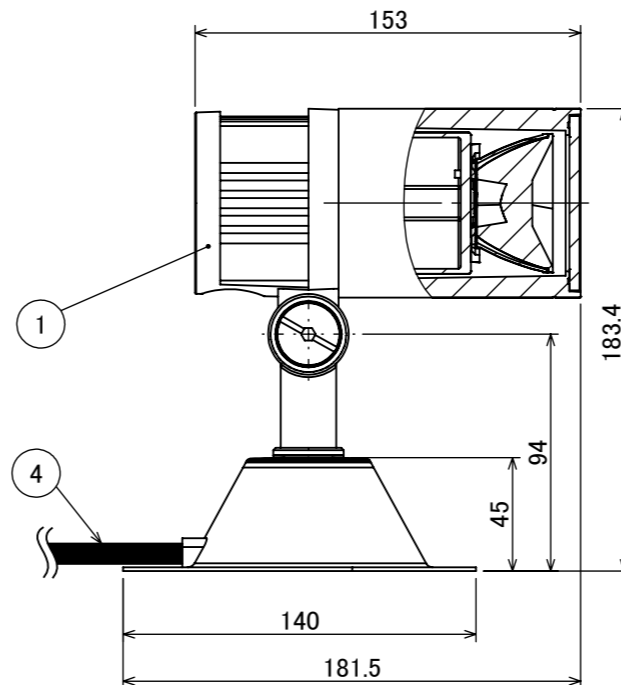

安全に関するご注意

オプション

品名	型番
ルーマック フード L ブラック	HEC-155K
ルーマック スヌート L ブラック	HEC-156K
ルーマック ショートスヌート L ブラック	HEC-157K
ルーマック スプレッドレンズ L	HEC-160T
固定用ペグ	HEC-133S

製品情報

品名	配光角	光束値	品番	
ガーデンアップライト 100V ルーマック トラストLアドバンス	ナロー	17°	905lm	HFE-D120K
	ミディアム	23°	900lm	HFE-D121K
	ワイド	31°	900lm	HFE-D122K

コード長: 約2m

					消費電力	14.4W	品番
					入力電圧	AC100V	別表記載
					光源	COB: Ra95	品名
					色温度	2700K	別表記載
					定格光束	別表記載	別表記載
					配光角	別表記載	器具色
⑤	M4×8 小ネジ	SUS メッキ	1		動作温度	ta40°C	ブラック
④	配線: 0.75×2	VCT	1		塗装仕様	重耐塩塗装	調光可能(逆位相制御)
③	ペグ	SUS	2		重量	1.4kg	
②	カバー	耐圧ガラス(透明)	1		保護等級	IP55	
①	本体	ADC12	1		尺度	作成日	改訂日
NO.	部品名	材質	数量	備考	1:3	2024/11/22	