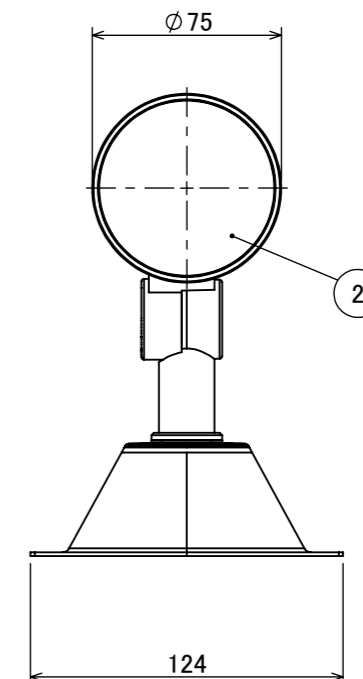

安全に関するご注意

オプション

品名	型番
ルーマック フード L ブラック	HEC-155K
ルーマック スヌート L ブラック	HEC-156K
ルーマック ショートスヌート L ブラック	HEC-157K
ルーマック スプレッドレンズ L	HEC-160T
固定用ペグ	HEC-133S

製品情報

品名	配光角	光束値	品番	
ガーデンアップライト 100V ルーマック トラストLアドバンス	ナロー	17°	905lm	HFE-D120K
	ミディアム	23°	900lm	HFE-D121K
	ワイド	31°	900lm	HFE-D122K

コード長: 約2m

					消費電力	14.4W	品番
					入力電圧	AC100V	別表記載
					光源	COB: Ra95	品名
					色温度	2700K	別表記載
					定格光束	別表記載	別表記載
					配光角	別表記載	器具色
⑤	M4×8 小ネジ	SUS メッキ	1		動作温度	ta40°C	ブラック
④	配線: 0.75×2	VCT	1		塗装仕様	重耐塩塗装	調光可能(逆位相制御)
③	ペグ	SUS	2		重量	1.4kg	
②	カバー	耐圧ガラス(透明)	1		保護等級	IP55	
①	本体	ADC12	1		尺度	作成日	改訂日
NO.	部品名	材質	数量	備考	1:3	2024/11/22	