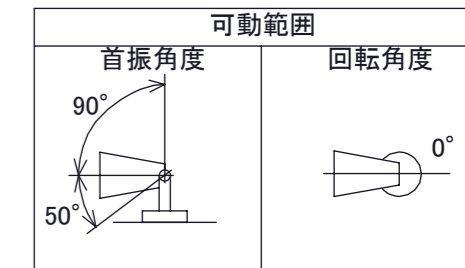

安全に関するご注意

オプション

品名	型番
ルーマック フード L ブラック	HEC-155K
ルーマック スヌート L ブラック	HEC-156K
ルーマック ショートスヌート L ブラック	HEC-157K
ルーマック スプレッドレンズ L	HEC-160T
固定用ペグ	HEC-133S

製品情報

品名	配光角	光束値	品番	
ガーデンアップライト 100V ルーマック トラストLアドバンス	ナロー	17°	905lm	HFE-D120K
	ミディアム	23°	900lm	HFE-D121K
	ワイド	31°	900lm	HFE-D122K

コード長: 約2m

					消費電力	14.4W	品番
					入力電圧	AC100V	別表記載
					光源	COB: Ra95	品名
					色温度	2700K	別表記載
					定格光束	別表記載	別表記載
					配光角	別表記載	器具色
⑤	M4×8 小ネジ	SUS メッキ	1		動作温度	ta40°C	ブラック
④	配線: 0.75×2	VCT	1		塗装仕様	重耐塩塗装	調光可能(逆位相制御)
③	ペグ	SUS	2		重量	1.4kg	
②	カバー	耐圧ガラス(透明)	1		保護等級	IP55	
①	本体	ADC12	1		尺度	作成日	改訂日
NO.	部品名	材質	数量	備考	1:3	2024/11/22	