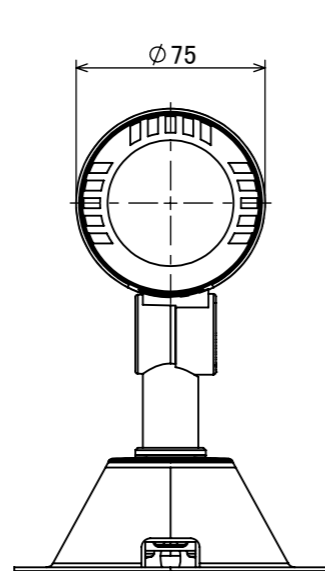

安全に関するご注意

オプション

品名	型番
ルーマック フード L ブラック	HEC-155K
ルーマック スヌート L ブラック	HEC-156K
ルーマック ショートスヌート L ブラック	HEC-157K
ルーマック スプレッドレンズ L	HEC-160T
固定用ペグ	HEC-133S

製品情報

品名	配光角	光束値	品番	
ガーデンアップライト 100V ルーマック トラストLアドバンス	ナロー	17°	905lm	HFE-D120K
	ミディアム	23°	900lm	HFE-D121K
	ワイド	31°	900lm	HFE-D122K

コード長: 約2m

					消費電力	14.4W	品番
					入力電圧	AC100V	別表記載
					光源	COB: Ra95	品名
					色温度	2700K	別表記載
					定格光束	別表記載	別表記載
					配光角	別表記載	器具色
⑤	M4×8 小ネジ	SUS メッキ	1		動作温度	ta40°C	ブラック
④	配線: 0.75×2	VCT	1		塗装仕様	重耐塩塗装	調光可能(逆位相制御)
③	ペグ	SUS	2		重量	1.4kg	
②	カバー	耐圧ガラス(透明)	1		保護等級	IP55	
①	本体	ADC12	1		尺度	作成日	改訂日
NO.	部品名	材質	数量	備考	1:3	2024/11/22	