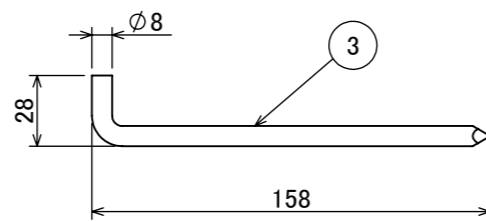

安全に関するご注意

オプション

品名	型番
ルーマック フード L ブラック	HEC-155K
ルーマック スヌート L ブラック	HEC-156K
ルーマック ショートスヌート L ブラック	HEC-157K
ルーマック スプレッドレンズ L	HEC-160T
固定用ペグ	HEC-133S

製品情報

品名	配光角	光束値	品番	
ガーデンアップライト 100V ルーマック トラストLアドバンス	ナロー	17°	905lm	HFE-D120K
	ミディアム	23°	900lm	HFE-D121K
	ワイド	31°	900lm	HFE-D122K

コード長: 約2m

					消費電力	14.4W	品番
					入力電圧	AC100V	別表記載
					光源	COB: Ra95	品名
					色温度	2700K	別表記載
					定格光束	別表記載	別表記載
					配光角	別表記載	器具色
⑤	M4×8 小ネジ	SUS メッキ	1		動作温度	ta40°C	ブラック
④	配線: 0.75×2	VCT	1		塗装仕様	重耐塩塗装	調光可能(逆位相制御)
③	ペグ	SUS	2		重量	1.4kg	
②	カバー	耐圧ガラス(透明)	1		保護等級	IP55	
①	本体	ADC12	1		尺度	作成日	改訂日
NO.	部品名	材質	数量	備考	1:3	2024/11/22	