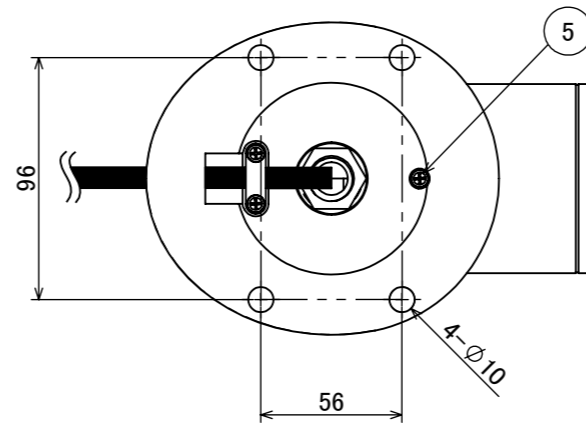

安全に関するご注意

オプション

品名	型番
ルーマック フード L ブラック	HEC-155K
ルーマック スヌート L ブラック	HEC-156K
ルーマック ショートスヌート L ブラック	HEC-157K
ルーマック スプレッドレンズ L	HEC-160T
固定用ペグ	HEC-133S

製品情報

品名	配光角	光束値	品番	
ガーデンアップライト 100V ルーマック トラストLアドバンス	ナロー	17°	905lm	HFE-D120K
	ミディアム	23°	900lm	HFE-D121K
	ワイド	31°	900lm	HFE-D122K

コード長: 約2m

					消費電力	14.4W	品番
					入力電圧	AC100V	別表記載
					光源	COB: Ra95	品名
					色温度	2700K	別表記載
					定格光束	別表記載	別表記載
					配光角	別表記載	器具色
⑤	M4×8 小ネジ	SUS メッキ	1		動作温度	ta40°C	ブラック
④	配線: 0.75×2	VCT	1		塗装仕様	重耐塩塗装	調光可能(逆位相制御)
③	ペグ	SUS	2		重量	1.4kg	
②	カバー	耐圧ガラス(透明)	1		保護等級	IP55	
①	本体	ADC12	1		尺度	作成日	改訂日
NO.	部品名	材質	数量	備考	1:3	2024/11/22	