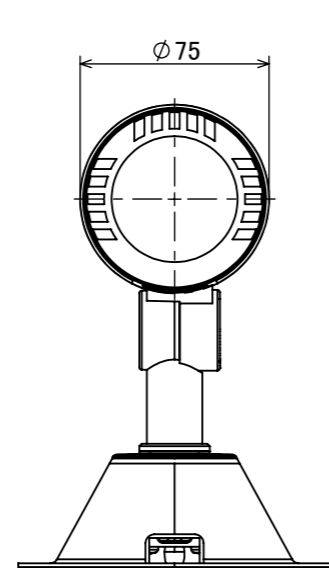

安全に関するご注意

オプション

品名	型番
ルーマック フード L ブラック	HEC-155K
ルーマック スヌート L ブラック	HEC-156K
ルーマック ショートスヌート L ブラック	HEC-157K
ルーマック スプレッドレンズ L	HEC-160T
固定用ペグ	HEC-133S

製品情報

品名	配光角	光束値	品番	
ガーデンアップライト 100V ルーマック トラストLアドバンス	ナロー	17°	905lm	HFE-D120K
	ミディアム	23°	900lm	HFE-D121K
	ワイド	31°	900lm	HFE-D122K

コード長: 約2m

					消費電力	14.4W	品番
					入力電圧	AC100V	別表記載
					光源	COB: Ra95	品名
					色温度	2700K	別表記載
					定格光束	別表記載	別表記載
					配光角	別表記載	器具色
⑤	M4×8 小ネジ	SUS メッキ	1		動作温度	ta40°C	ブラック
④	配線: 0.75×2	VCT	1		塗装仕様	重耐塩塗装	調光可能(逆位相制御)
③	ペグ	SUS	2		重量	1.4kg	
②	カバー	耐圧ガラス(透明)	1		保護等級	IP55	
①	本体	ADC12	1		尺度	作成日	改訂日
NO.	部品名	材質	数量	備考	1:3	2024/11/22	