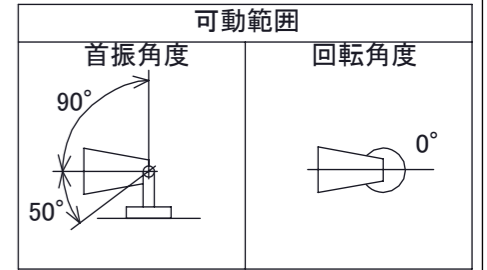

安全に関するご注意

オプション

品名	型番
ルーマック フード L ブラック	HEC-155K
ルーマック スヌート L ブラック	HEC-156K
ルーマック ショートスヌート L ブラック	HEC-157K
ルーマック スプレッドレンズ L	HEC-160T
固定用ペグ	HEC-133S

製品情報

品名	配光角	光束値	品番	
ガーデンアップライト 100V ルーマック トラストLアドバンス	ナロー	17°	905lm	HFE-D120K
	ミディアム	23°	900lm	HFE-D121K
	ワイド	31°	900lm	HFE-D122K

コード長: 約2m

					消費電力	14.4W	品番
					入力電圧	AC100V	別表記載
					光源	COB: Ra95	品名
					色温度	2700K	別表記載
					定格光束	別表記載	別表記載
					配光角	別表記載	器具色
⑤	M4×8 小ネジ	SUS メッキ	1		動作温度	ta40°C	ブラック
④	配線: 0.75×2	VCT	1		塗装仕様	重耐塩塗装	調光可能(逆位相制御)
③	ペグ	SUS	2		重量	1.4kg	
②	カバー	耐圧ガラス(透明)	1		保護等級	IP55	
①	本体	ADC12	1		尺度	作成日	改訂日
NO.	部品名	材質	数量	備考	1:3	2024/11/22	