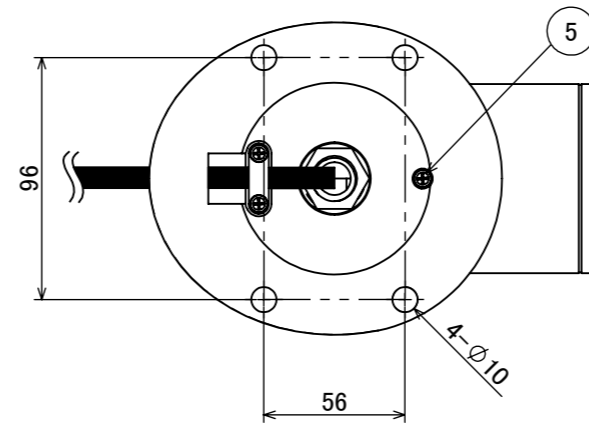

安全に関するご注意

オプション

品名	型番
ルーマック フード L ブラック	HEC-155K
ルーマック スヌート L ブラック	HEC-156K
ルーマック ショートスヌート L ブラック	HEC-157K
ルーマック スプレッドレンズ L	HEC-160T
固定用ペグ	HEC-133S

製品情報

品名	配光角	光束値	品番	
ガーデンアップライト 100V ルーマック トラストLアドバンス	ナロー	17°	905lm	HFE-D120K
	ミディアム	23°	900lm	HFE-D121K
	ワイド	31°	900lm	HFE-D122K

コード長: 約2m

					消費電力	14.4W	品番
					入力電圧	AC100V	別表記載
					光源	COB: Ra95	品名
					色温度	2700K	別表記載
					定格光束	別表記載	別表記載
					配光角	別表記載	器具色
⑤	M4×8 小ネジ	SUS メッキ	1		動作温度	ta40°C	ブラック
④	配線: 0.75×2	VCT	1		塗装仕様	重耐塩塗装	調光可能(逆位相制御)
③	ペグ	SUS	2		重量	1.4kg	
②	カバー	耐圧ガラス(透明)	1		保護等級	IP55	
①	本体	ADC12	1		尺度	作成日	改訂日
NO.	部品名	材質	数量	備考	1:3	2024/11/22	