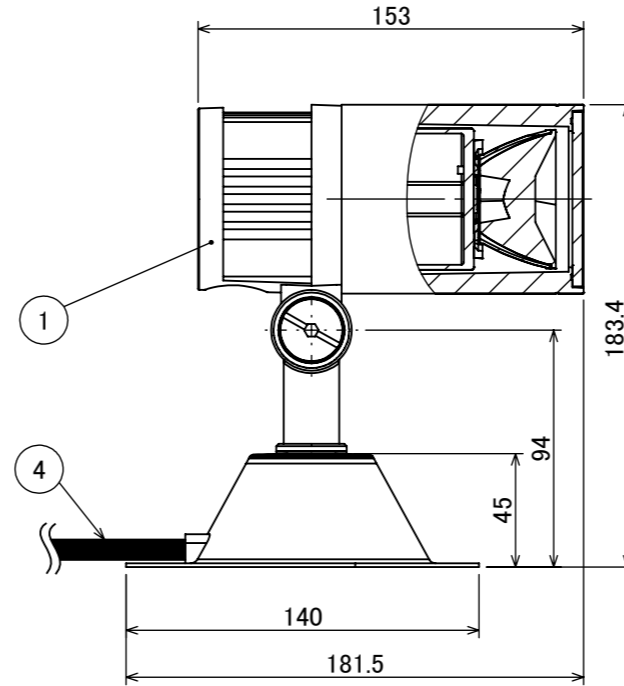

安全に関するご注意

オプション

品名	型番
ルーマック フード L ブラック	HEC-155K
ルーマック スヌート L ブラック	HEC-156K
ルーマック ショートスヌート L ブラック	HEC-157K
ルーマック スプレッドレンズ L	HEC-160T
固定用ペグ	HEC-133S

製品情報

品名	配光角	光束値	品番	
ガーデンアップライト 100V ルーマック トラストLアドバンス	ナロー	17°	905lm	HFE-D120K
	ミディアム	23°	900lm	HFE-D121K
	ワイド	31°	900lm	HFE-D122K

コード長: 約2m

					消費電力	14.4W	品番
					入力電圧	AC100V	別表記載
					光源	COB: Ra95	品名
					色温度	2700K	別表記載
					定格光束	別表記載	別表記載
					配光角	別表記載	器具色
⑤	M4×8 小ネジ	SUS メッキ	1		動作温度	ta40°C	ブラック
④	配線: 0.75×2	VCT	1		塗装仕様	重耐塩塗装	調光可能(逆位相制御)
③	ペグ	SUS	2		重量	1.4kg	
②	カバー	耐圧ガラス(透明)	1		保護等級	IP55	
①	本体	ADC12	1		尺度	作成日	改訂日
NO.	部品名	材質	数量	備考	1:3	2024/11/22	