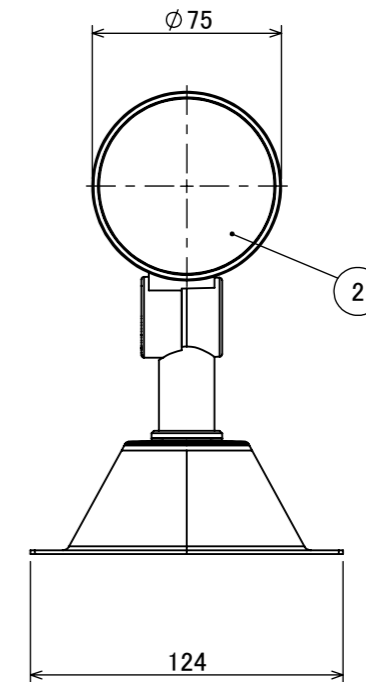

安全に関するご注意

オプション

品名	型番
ルーマック フード L ブラック	HEC-155K
ルーマック スヌート L ブラック	HEC-156K
ルーマック ショートスヌート L ブラック	HEC-157K
ルーマック スプレッドレンズ L	HEC-160T
固定用ペグ	HEC-133S

製品情報

品名	配光角	光束値	品番	
ガーデンアップライト 100V ルーマック トラストLアドバンス	ナロー	17°	905lm	HFE-D120K
	ミディアム	23°	900lm	HFE-D121K
	ワイド	31°	900lm	HFE-D122K

コード長: 約2m

					消費電力	14.4W	品番
					入力電圧	AC100V	別表記載
					光源	COB: Ra95	品名
					色温度	2700K	別表記載
					定格光束	別表記載	別表記載
					配光角	別表記載	器具色
⑤	M4×8 小ネジ	SUS メッキ	1		動作温度	ta40°C	ブラック
④	配線: 0.75×2	VCT	1		塗装仕様	重耐塩塗装	調光可能(逆位相制御)
③	ペグ	SUS	2		重量	1.4kg	
②	カバー	耐圧ガラス(透明)	1		保護等級	IP55	
①	本体	ADC12	1		尺度	作成日	改訂日
NO.	部品名	材質	数量	備考	1:3	2024/11/22	