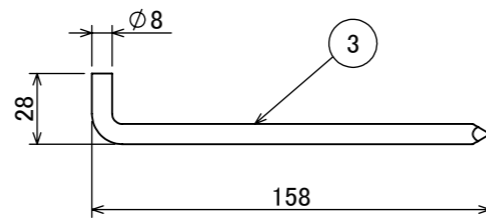

安全に関するご注意

オプション

品名	型番
ルーマック フード L ブラック	HEC-155K
ルーマック スヌート L ブラック	HEC-156K
ルーマック ショートスヌート L ブラック	HEC-157K
ルーマック スプレッドレンズ L	HEC-160T
固定用ペグ	HEC-133S

製品情報

品名	配光角	光束値	品番	
ガーデンアップライト 100V ルーマック トラストLアドバンス	ナロー	17°	905lm	HFE-D120K
	ミディアム	23°	900lm	HFE-D121K
	ワイド	31°	900lm	HFE-D122K

コード長: 約2m

					消費電力	14.4W	品番
					入力電圧	AC100V	別表記載
					光源	COB: Ra95	品名
					色温度	2700K	別表記載
					定格光束	別表記載	別表記載
					配光角	別表記載	器具色
⑤	M4×8 小ネジ	SUS メッキ	1		動作温度	ta40°C	ブラック
④	配線: 0.75×2	VCT	1		塗装仕様	重耐塩塗装	調光可能(逆位相制御)
③	ペグ	SUS	2		重量	1.4kg	
②	カバー	耐圧ガラス(透明)	1		保護等級	IP55	
①	本体	ADC12	1		尺度	作成日	改訂日
NO.	部品名	材質	数量	備考	1:3	2024/11/22	