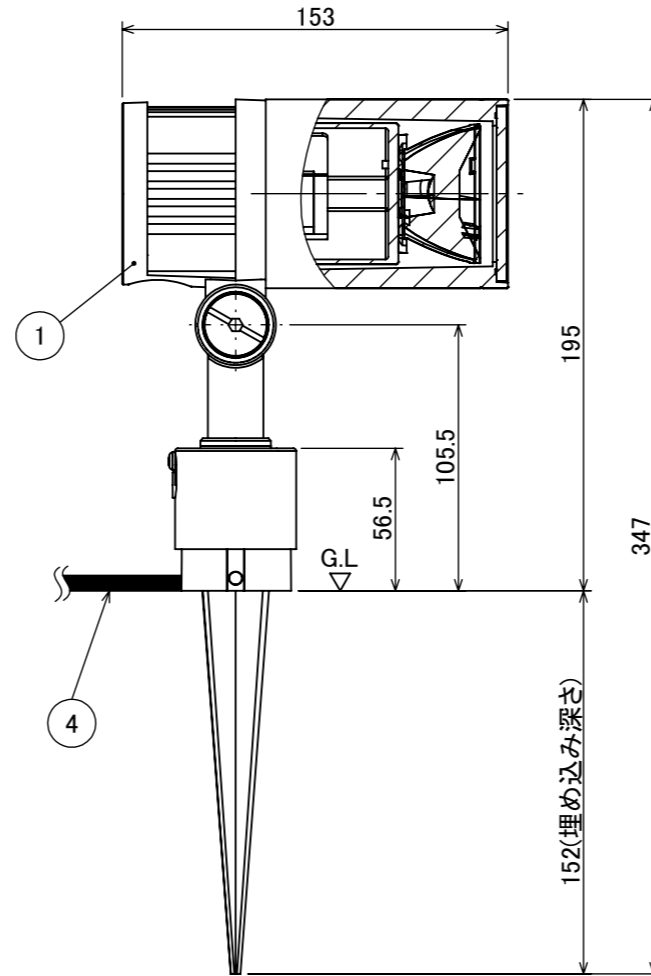

安全に関するご注意

コード長: 約15m

オプション

✓	品名	型番
	ルーメック フード L ブラック	HEC-155K
	ルーメック スヌート L ブラック	HEC-156K
	ルーメック ショートスヌート L ブラック	HEC-157K
	ルーメック スプレッドレンズ L	HEC-160T

製品情報

✓	品名	配光角	光束値	品番	
	ガーデンアップライト 100V ルーメック スリム Lアドバンス	ナロー	17°	905lm	HFE-D123K
		ミディアム	23°	900lm	HFE-D112K
		ワイド	31°	900lm	HFE-D113K

					消費電力	14.4W	品番
					入力電圧	AC100V	別表記載
					光源	COB: Ra95	品名
					色温度	2700K	別表記載
					定格光束	別表記載	別表記載
					配光角	別表記載	器具色
					動作温度	ta40°C	ブラック
					塗装仕様	重耐塩塗装	調光可能(逆位相制御)
					重量	2.2kg	
					保護等級	IP55	
					尺度	作成日	改訂日
					1:3	2024/11/22	
NO.	部品名	材質	数量	備考			
	④ 配線: 0.75×2	VCT	1				
	③ スパイク	ABS樹脂	1				
	② カバー	耐圧ガラス(透明)	1				
	① 本体	ADC12	1				