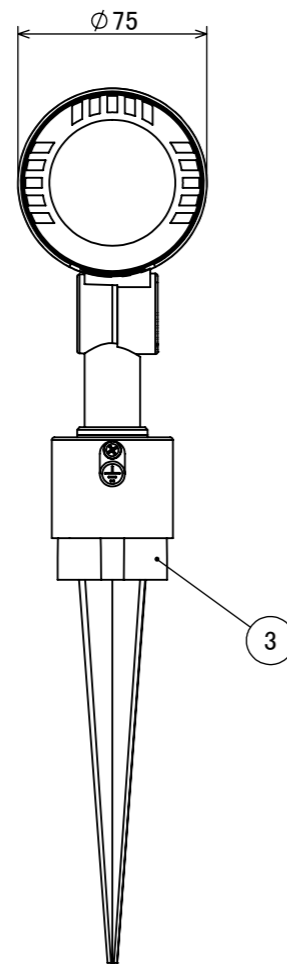

安全に関するご注意

コード長: 約15m

オプション

✓	品名	型番
	ルーメック フード L ブラック	HEC-155K
	ルーメック スヌート L ブラック	HEC-156K
	ルーメック ショートスヌート L ブラック	HEC-157K
	ルーメック スプレッドレンズ L	HEC-160T

製品情報

✓	品名	配光角	光束値	品番	
	ガーデンアップライト 100V ルーメック スリム Lアドバンス	ナロー	17°	905lm	HFE-D123K
		ミディアム	23°	900lm	HFE-D112K
		ワイド	31°	900lm	HFE-D113K

					消費電力	14.4W	品番
					入力電圧	AC100V	別表記載
					光源	COB: Ra95	品名
					色温度	2700K	別表記載
					定格光束	別表記載	別表記載
					配光角	別表記載	器具色
					動作温度	ta40°C	ブラック
					塗装仕様	重耐塩塗装	調光可能(逆位相制御)
					重量	2.2kg	
					保護等級	IP55	
					尺度	作成日	改訂日
					1:3	2024/11/22	
NO.	部品名	材質	数量	備考			
	④ 配線: 0.75×2	VCT	1				
	③ スパイク	ABS樹脂	1				
	② カバー	耐圧ガラス(透明)	1				
	① 本体	ADC12	1				