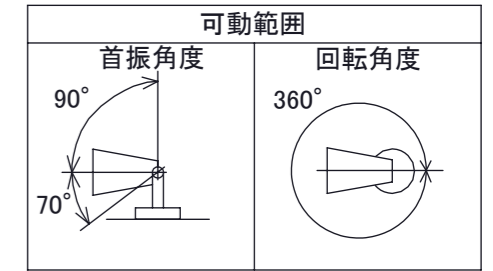

安全に関するご注意

コード長: 約15m

オプション

✓	品名	型番
	ルーメック フード L ブラック	HEC-155K
	ルーメック スヌート L ブラック	HEC-156K
	ルーメック ショートスヌート L ブラック	HEC-157K
	ルーメック スプレッドレンズ L	HEC-160T

製品情報

✓	品名	配光角	光束値	品番	
	ガーデンアップライト 100V ルーメック スリム Lアドバンス	ナロー	17°	905lm	HFE-D123K
		ミディアム	23°	900lm	HFE-D112K
		ワイド	31°	900lm	HFE-D113K

					消費電力	14.4W	品番
					入力電圧	AC100V	別表記載
					光源	COB: Ra95	品名
					色温度	2700K	別表記載
					定格光束	別表記載	別表記載
					配光角	別表記載	器具色
					動作温度	ta40°C	ブラック
					塗装仕様	重耐塩塗装	調光可能(逆位相制御)
					重量	2.2kg	
					保護等級	IP55	
					尺度	作成日	改訂日
					1:3	2024/11/22	
NO.	部品名	材質	数量	備考			
	④ 配線: 0.75×2	VCT	1				
	③ スパイク	ABS樹脂	1				
	② カバー	耐圧ガラス(透明)	1				
	① 本体	ADC12	1				