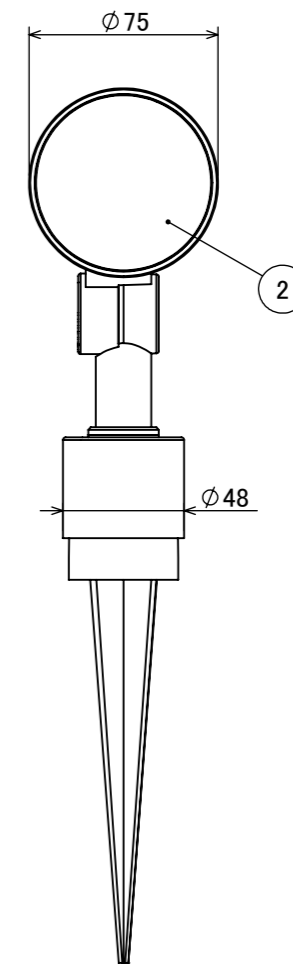

安全に関するご注意

コード長: 約15m

オプション

✓	品名	型番
	ルーメック フード L ブラック	HEC-155K
	ルーメック スヌート L ブラック	HEC-156K
	ルーメック ショートスヌート L ブラック	HEC-157K
	ルーメック スプレッドレンズ L	HEC-160T

製品情報

✓	品名	配光角	光束値	品番	
	ガーデンアップライト 100V ルーメック スリム Lアドバンス	ナロー	17°	905lm	HFE-D123K
		ミディアム	23°	900lm	HFE-D112K
		ワイド	31°	900lm	HFE-D113K

					消費電力	14.4W	品番
					入力電圧	AC100V	別表記載
					光源	COB: Ra95	品名
					色温度	2700K	別表記載
					定格光束	別表記載	別表記載
					配光角	別表記載	器具色
					動作温度	ta40°C	ブラック
					塗装仕様	重耐塩塗装	調光可能(逆位相制御)
					重量	2.2kg	
					保護等級	IP55	
					尺度	作成日	改訂日
					1:3	2024/11/22	
NO.	部品名	材質	数量	備考			
	④ 配線: 0.75×2	VCT	1				
	③ スパイク	ABS樹脂	1				
	② カバー	耐圧ガラス(透明)	1				
	① 本体	ADC12	1				