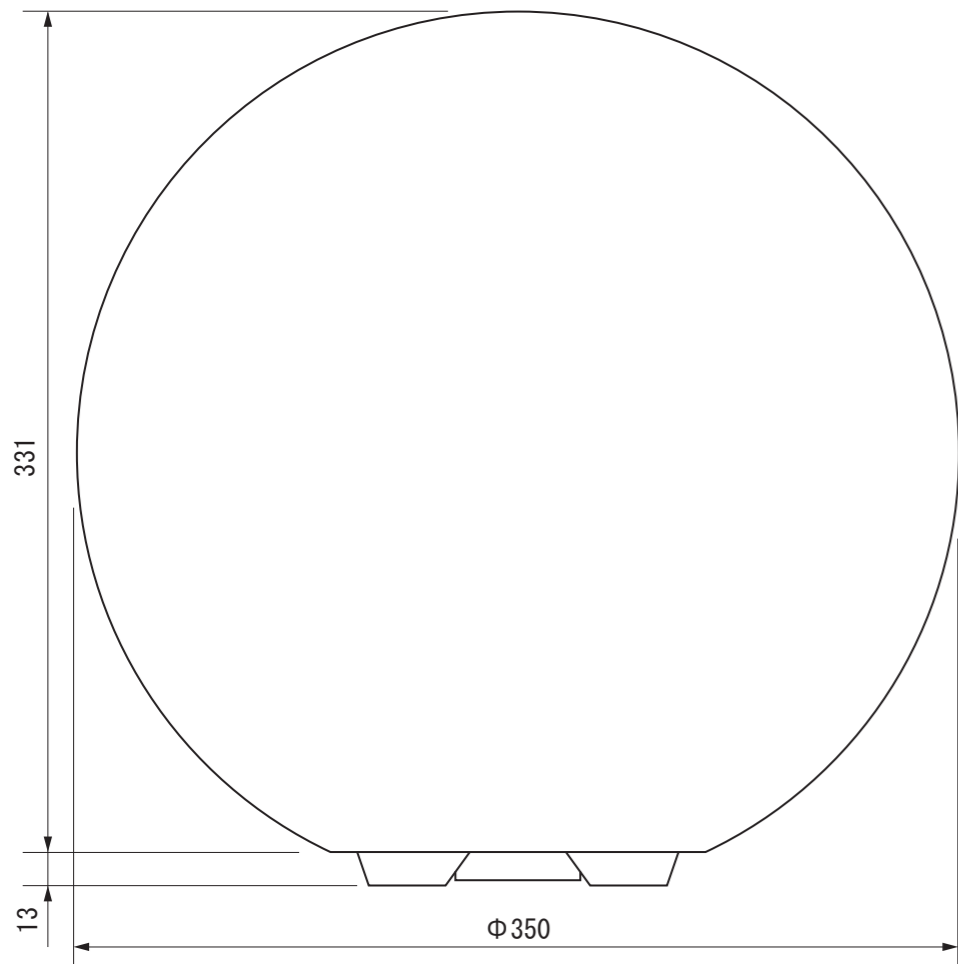

【上面図】

■付属品 スパイク

【スパイク正面図】

【正面図】

【底面図】

【正面図(スパイク使用時)】

寸法数値 : mm表記
寸法公差 : ±0.5mm

| | | | | | | | | | |
|-----|----|------------|----------------------------|----|----------------|----|----------|----|-------------------------|
| 備考欄 | ③ | 2014. 2. 1 | 消費電力 / 白 : 2.6W 電球色 : 2.6W | 日付 | 2014 年 2 月 1 日 | | | 品番 | HFE-W/D24T |
| | ② | 2014. 2. 1 | 材質 / プラスチック | 製図 | 検図 | 承認 | 図番 尺度 | 品名 | ホールドライト6型 100V (白/電) |
| | ① | 2014. 2. 1 | 重量 / 約1.4kg | 垣端 | 真鍋 | 真鍋 | | | |
| | 符号 | 日付 | 記事 | | | | | | |