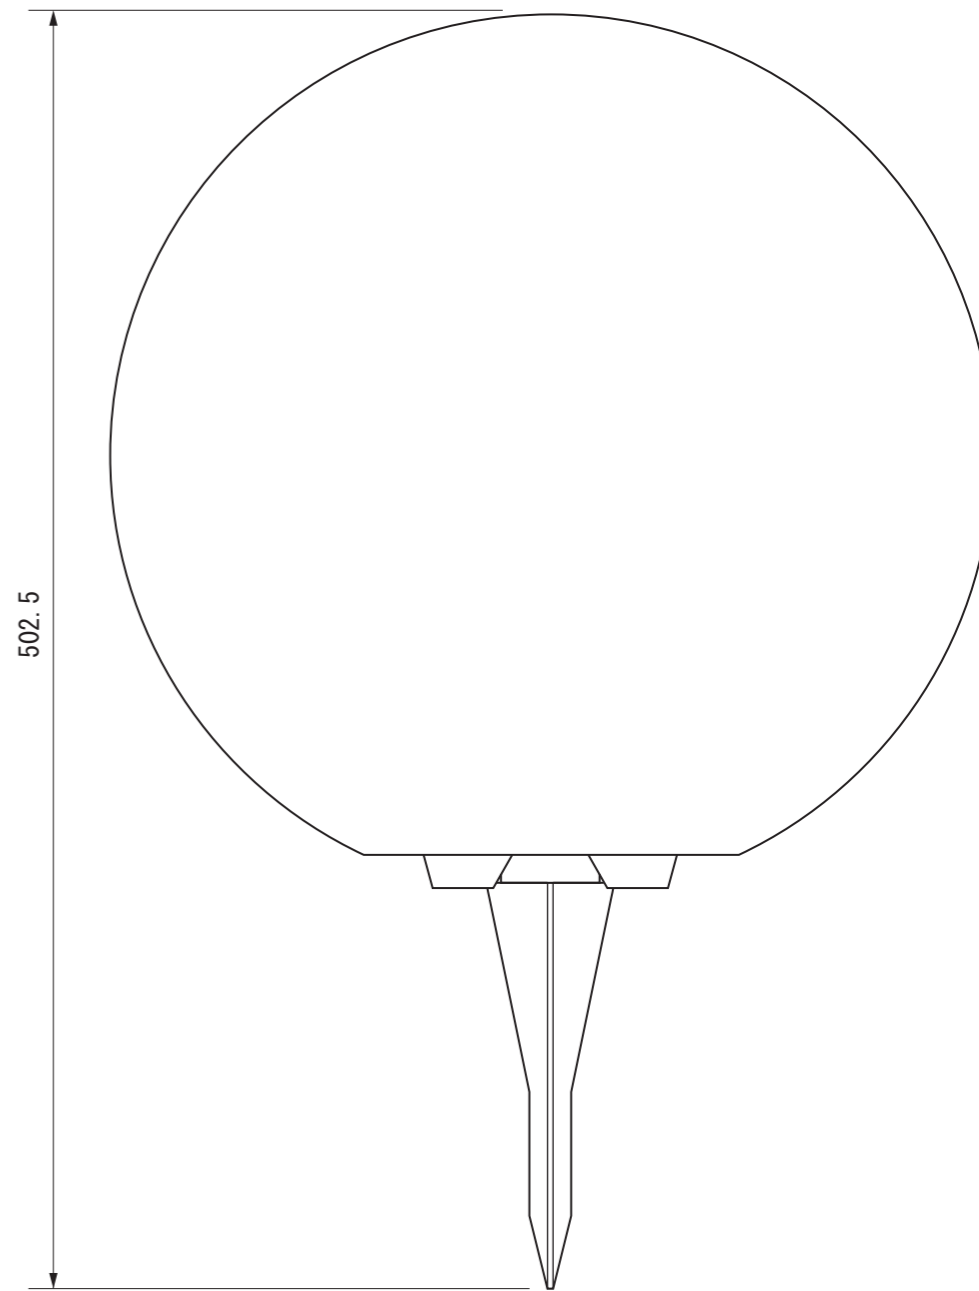

【上面図】

■付属品 スパイク

【スパイク正面図】

【正面図】

【底面図】

【正面図(スパイク使用時)】

寸法数値 : mm表記
寸法公差 : ±0.5mm

| | | | | | | | | | |
|-----|----|------------|----------------------------|----|----------------|----|----------|----|-------------------------|
| 備考欄 | ③ | 2014. 2. 1 | 消費電力 / 白 : 2.6W 電球色 : 2.6W | 日付 | 2014 年 2 月 1 日 | | | 品番 | HFE-W/D24T |
| | ② | 2014. 2. 1 | 材質 / プラスチック | 製図 | 検図 | 承認 | 図番 尺度 | 品名 | ホールドライト6型 100V (白/電) |
| | ① | 2014. 2. 1 | 重量 / 約1.4kg | 垣端 | 真鍋 | 真鍋 | | | |
| | 符号 | 日付 | 記事 | | | | | | |