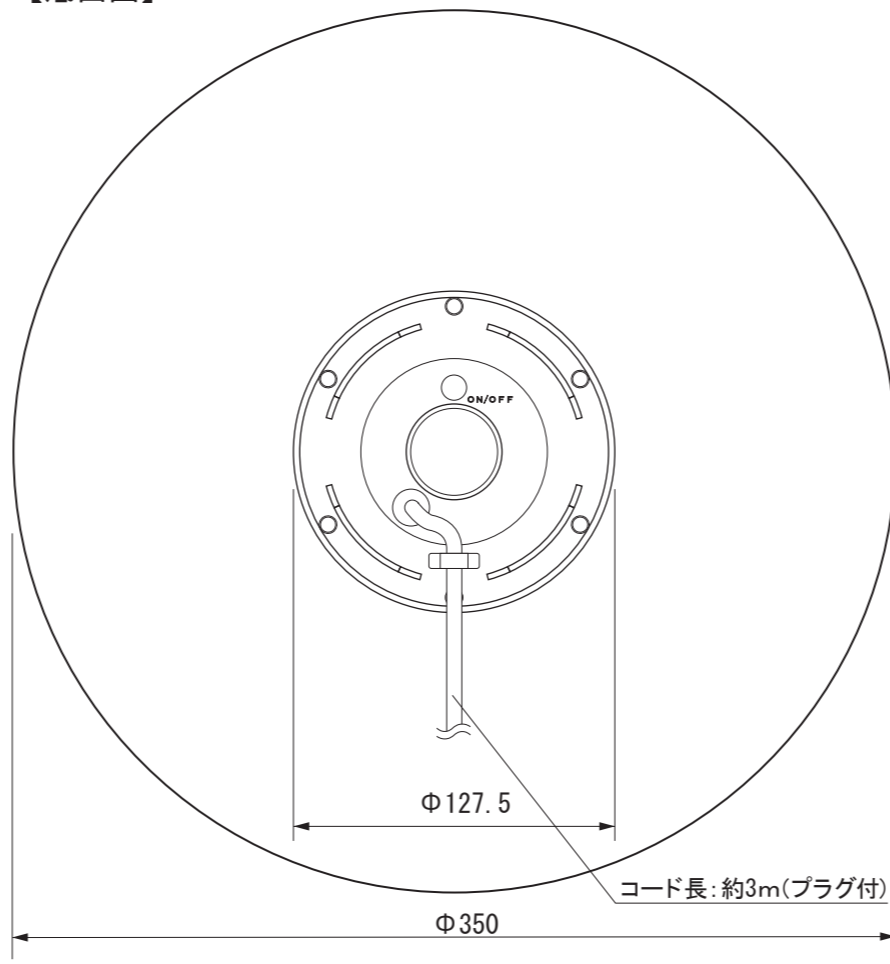

【上面図】

■付属品 スパイク

【スパイク正面図】

【正面図】

【底面図】

【正面図(スパイク使用時)】

寸法数値 : mm表記
寸法公差 : ±0.5mm

| | | | | | | | | | |
|-----|----|------------|----------------------------|----|----------------|----|----------|----|-------------------------|
| 備考欄 | ③ | 2014. 2. 1 | 消費電力 / 白 : 2.6W 電球色 : 2.6W | 日付 | 2014 年 2 月 1 日 | | | 品番 | HFE-W/D24T |
| | ② | 2014. 2. 1 | 材質 / プラスチック | 製図 | 検図 | 承認 | 図番 尺度 | 品名 | ホールドライト6型 100V (白/電) |
| | ① | 2014. 2. 1 | 重量 / 約1.4kg | 垣端 | 真鍋 | 真鍋 | | | |
| | 符号 | 日付 | 記事 | | | | | | |