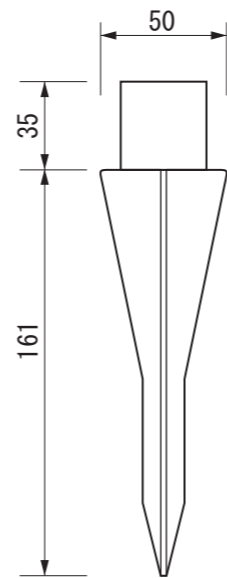

【上面図】

■付属品 スパイク

【スパイク正面図】

【正面図】

【底面図】

【正面図(スパイク使用時)】

寸法数値 : mm表記
寸法公差 : ±0.5mm

| | | | | | | | | | |
|-----|----|------------|----------------------------|----|----------------|----|----------|----|-------------------------|
| 備考欄 | ③ | 2014. 2. 1 | 消費電力 / 白 : 2.6W 電球色 : 2.6W | 日付 | 2014 年 2 月 1 日 | | | 品番 | HFE-W/D24T |
| | ② | 2014. 2. 1 | 材質 / プラスチック | 製図 | 検図 | 承認 | 図番 尺度 | 品名 | ホールドライト6型 100V (白/電) |
| | ① | 2014. 2. 1 | 重量 / 約1.4kg | 垣端 | 真鍋 | 真鍋 | | | |
| | 符号 | 日付 | 記事 | | | | | | |