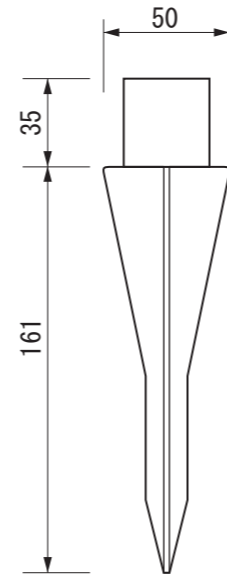

【上面図】

■付属品 スパイク

【スパイク正面図】

【正面図】

コード長：約3m(プラグ付)

【底面図】

【正面図(スパイク使用時)】

寸法数値：mm表記
寸法公差：±0.5mm

| | | | | | | | | | |
|-------------|----|------------|----------------------------|----|----------------|----|------------------|--------|----------------------------|
| 備 考 欄 | ③ | 2014. 2. 1 | 消費電力 / 白 : 2.6W 電球色 : 2.6W | 日付 | 2014 年 2 月 1 日 | | | 品番 | HFE-W/D25T |
| | ② | 2014. 2. 1 | 材質 / プラスチック | 製図 | 検図 | 承認 | 図 番 尺 度 | 品 名 | ホールスタンドライト7型 100V (白/電) |
| | ① | 2014. 2. 1 | 重量 / 約1.2kg | 垣端 | 真鍋 | 真鍋 | | | |
| | 符号 | 日付 | 記事 | | | | | | |