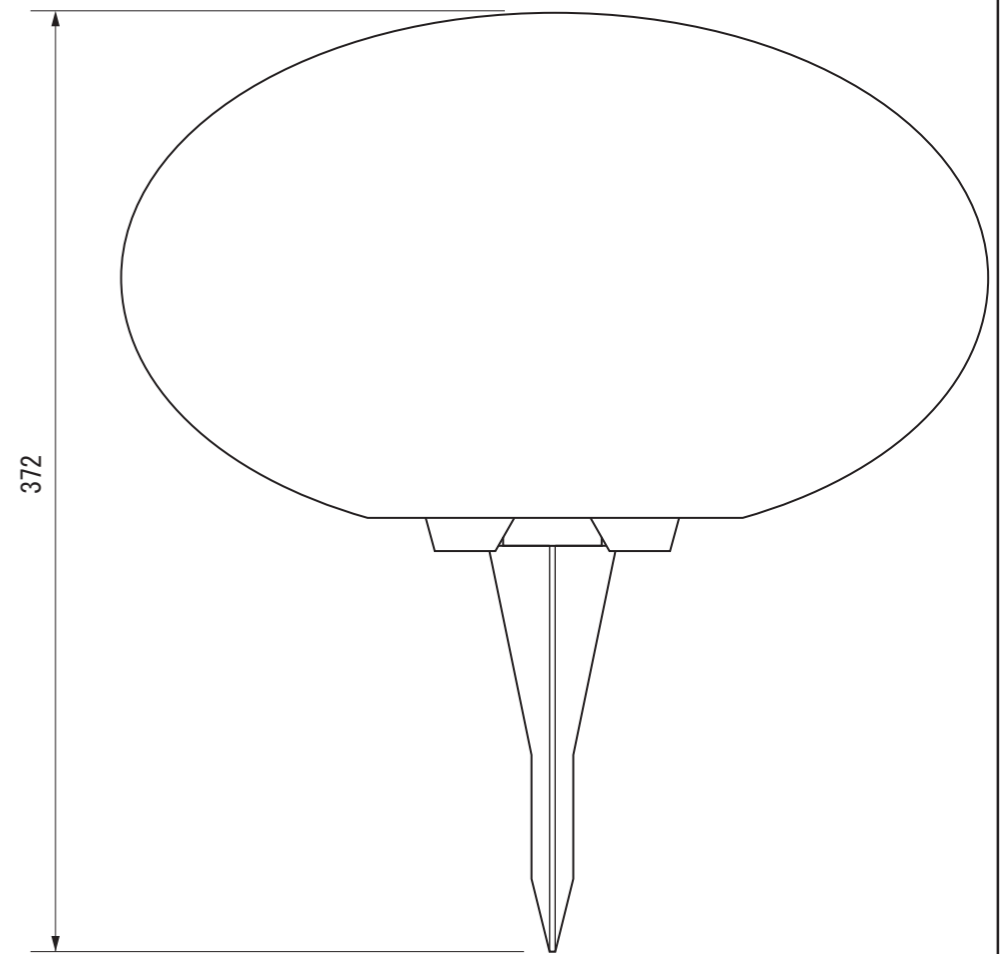

【上面図】

■付属品 スパイク

【スパイク正面図】

【正面図】

コード長：約3m(プラグ付)

【底面図】

【正面図(スパイク使用時)】

寸法数値：mm表記
寸法公差：±0.5mm

| | | | | | | | | | |
|-------------|----|------------|----------------------------|----|----------------|----|------------------|--------|----------------------------|
| 備 考 欄 | ③ | 2014. 2. 1 | 消費電力 / 白 : 2.6W 電球色 : 2.6W | 日付 | 2014 年 2 月 1 日 | | | 品番 | HFE-W/D25T |
| | ② | 2014. 2. 1 | 材質 / プラスチック | 製図 | 検図 | 承認 | 図 番 尺 度 | 品 名 | ホールスタンドライト7型 100V (白/電) |
| | ① | 2014. 2. 1 | 重量 / 約1.2kg | 垣端 | 真鍋 | 真鍋 | | | |
| | 符号 | 日付 | 記事 | | | | | | |