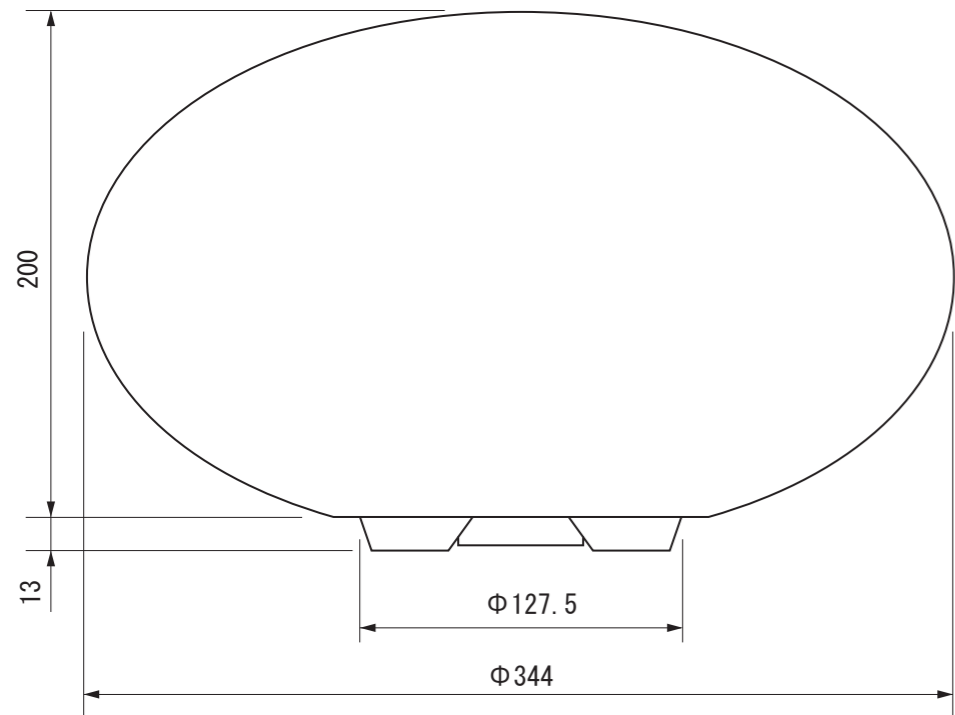

【上面図】

■付属品 スパイク

【スパイク正面図】

【正面図】

コード長：約3m(プラグ付)

【底面図】

【正面図(スパイク使用時)】

寸法数値：mm表記
寸法公差：±0.5mm

| | | | | | | | | | |
|-------------|----|------------|----------------------------|----|----------------|----|------------------|--------|----------------------------|
| 備 考 欄 | ③ | 2014. 2. 1 | 消費電力 / 白 : 2.6W 電球色 : 2.6W | 日付 | 2014 年 2 月 1 日 | | | 品番 | HFE-W/D25T |
| | ② | 2014. 2. 1 | 材質 / プラスチック | 製図 | 検図 | 承認 | 図 番 尺 度 | 品 名 | ホールスタンドライト7型 100V (白/電) |
| | ① | 2014. 2. 1 | 重量 / 約1.2kg | 垣端 | 真鍋 | 真鍋 | | | |
| | 符号 | 日付 | 記事 | | | | | | |