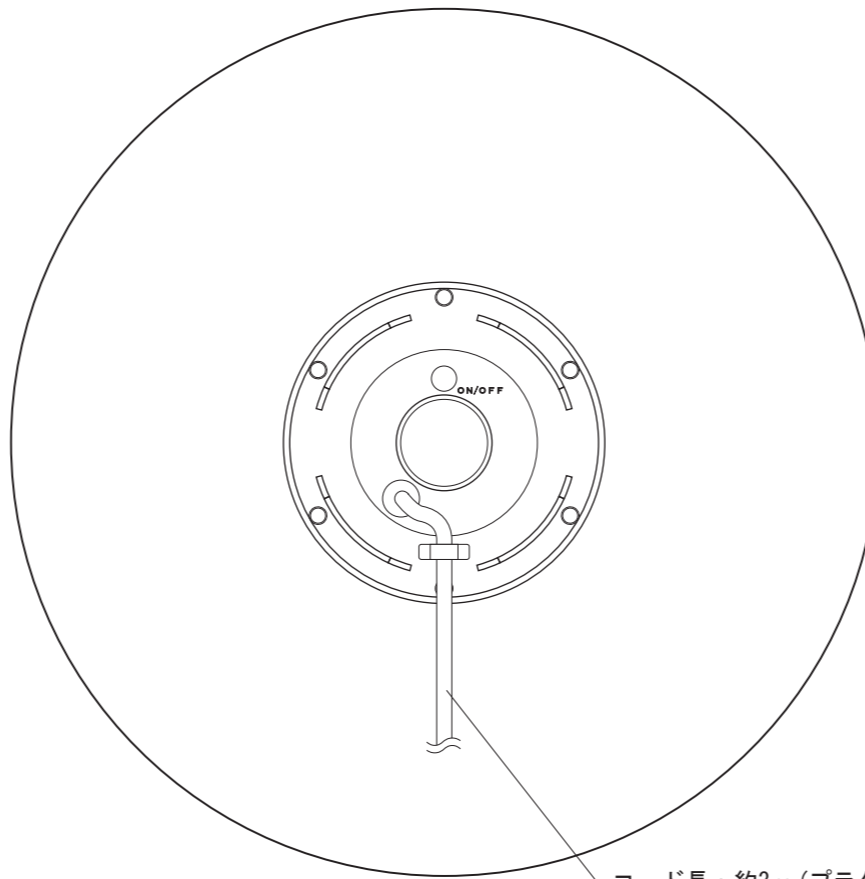

【上面図】

■付属品 スパイク

【スパイク正面図】

【正面図】

コード長：約3m(プラグ付)

【底面図】

【正面図(スパイク使用時)】

寸法数値：mm表記
寸法公差：±0.5mm

| | | | | | | | | | |
|-------------|----|------------|----------------------------|----|----------------|----|------------------|--------|----------------------------|
| 備 考 欄 | ③ | 2014. 2. 1 | 消費電力 / 白 : 2.6W 電球色 : 2.6W | 日付 | 2014 年 2 月 1 日 | | | 品番 | HFE-W/D25T |
| | ② | 2014. 2. 1 | 材質 / プラスチック | 製図 | 検図 | 承認 | 図 番 尺 度 | 品 名 | ホールスタンドライト7型 100V (白/電) |
| | ① | 2014. 2. 1 | 重量 / 約1.2kg | 垣端 | 真鍋 | 真鍋 | | | |
| | 符号 | 日付 | 記事 | | | | | | |