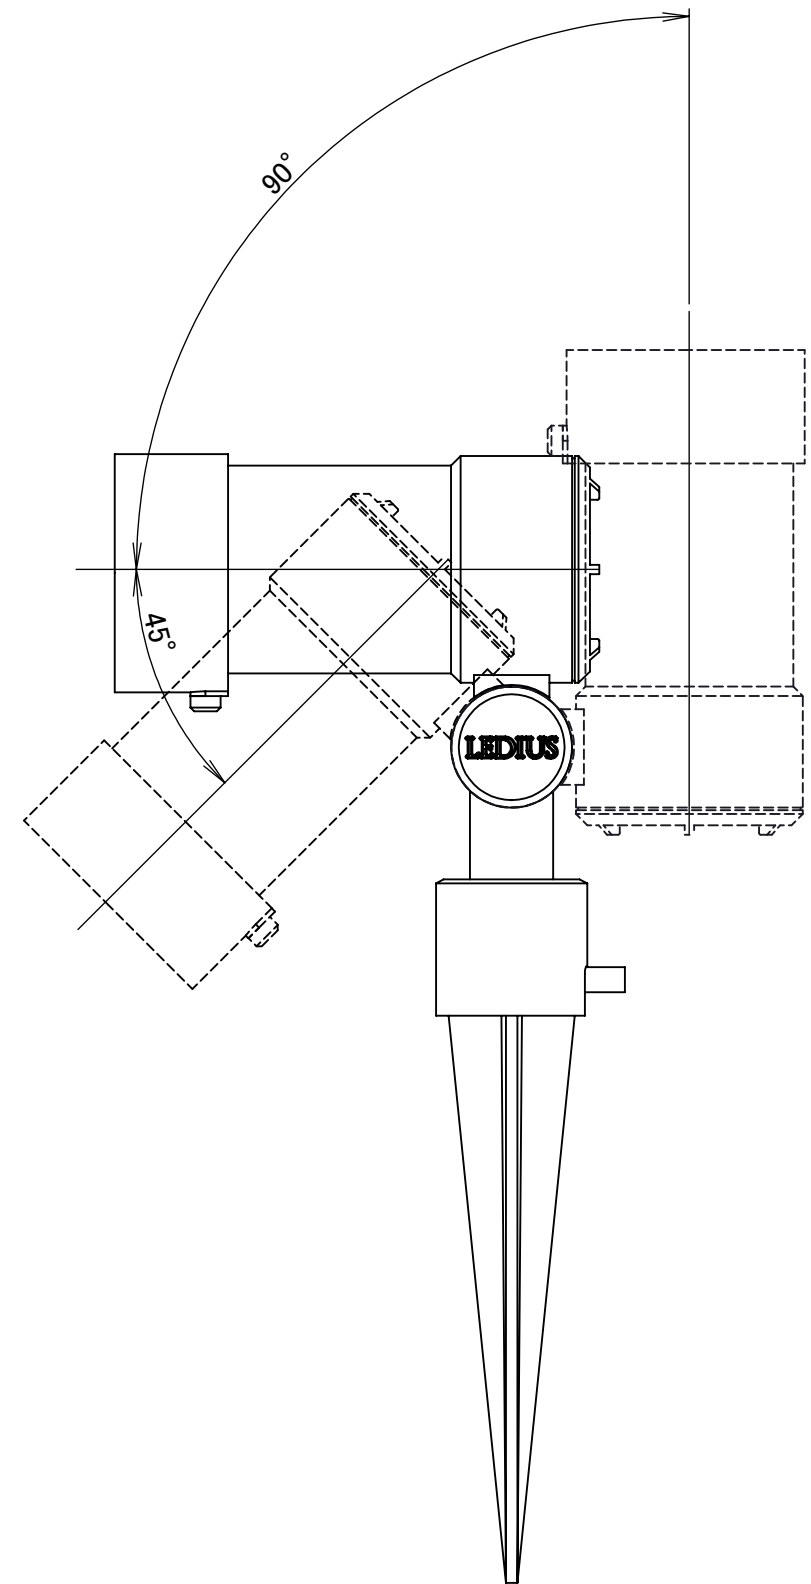

	1		2	3	4	5	6	7	8
No.	部品名	個数	材質						
1	ガーデンアップライト オブティスリム M	1	ADC12 ガラス						
2	マルチカラーシャドウ フィルター M	1	ADC12 アクリル						

		名前 / NAME		消費電力 / POWER CONSUMPTION		品番 / PART NO.	
		検認	原	約7.2W		HFE-D75S/C	
		検認	小林	光源 / LIGHT		色 / COLOR	
		設計	岩下	LED:電球色		シルバー/チャコールグリーン	
		製図	岩下	重量 / WEIGHT		品名 / DRAWING NAME	
		NO.	改定履歴 / REVISION HISTORY	日付	名前 / NAME	日付	2021/03/10
				投影法 / PROJECTION		尺度 / SCALE	
						1:2	
						1/1	