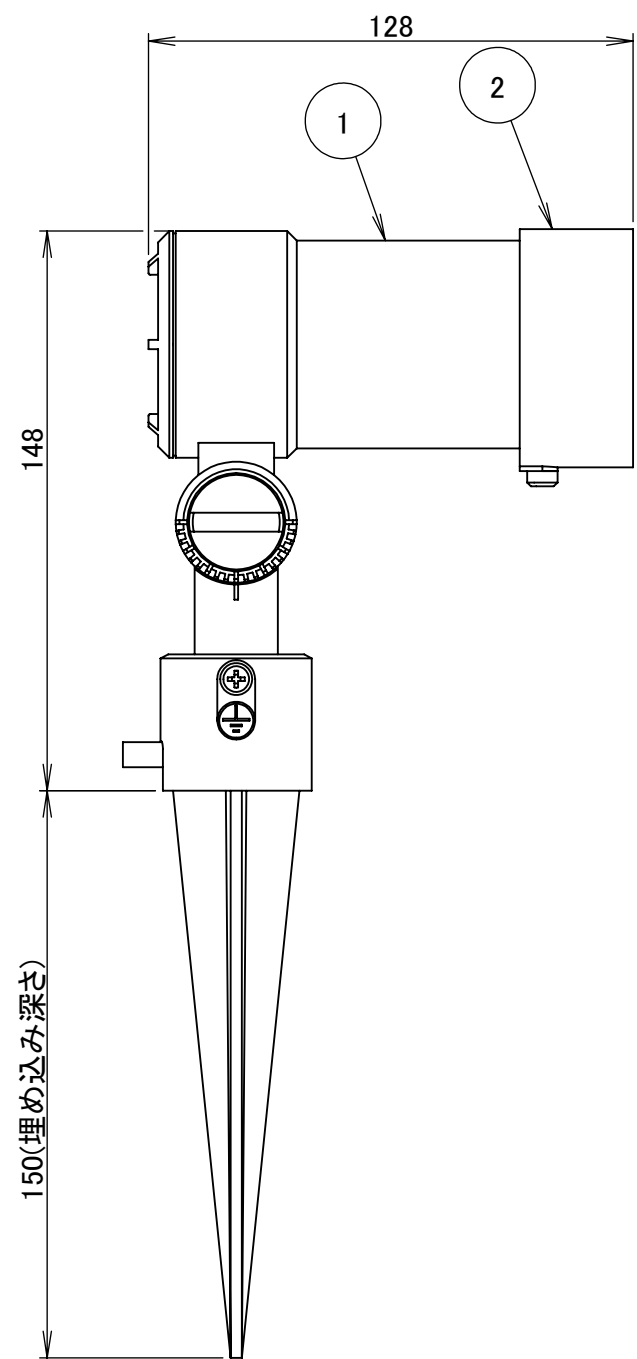

	1		2	3	4	5	6	7	8
No.	部品名	個数	材質						
1	ガーデンアップライト オブティスリム M	1	ADC12 ガラス						
2	マルチカラーシャドウ フィルター M	1	ADC12 アクリル						

		名前 / NAME		消費電力 / POWER CONSUMPTION		品番 / PART NO.	
		検認	原	約7.2W		HFE-D75S/C	
		検認	小林	光源 / LIGHT		色 / COLOR	
		設計	岩下	LED:電球色		シルバー/チャコールグリーン	
		製図	岩下	重量 / WEIGHT		品名 / DRAWING NAME	
		NO.	改定履歴 / REVISION HISTORY	日付	名前 / NAME	日付	2021/03/10
				投影法 / PROJECTION		尺度 / SCALE	
						1:2	
						1/1	