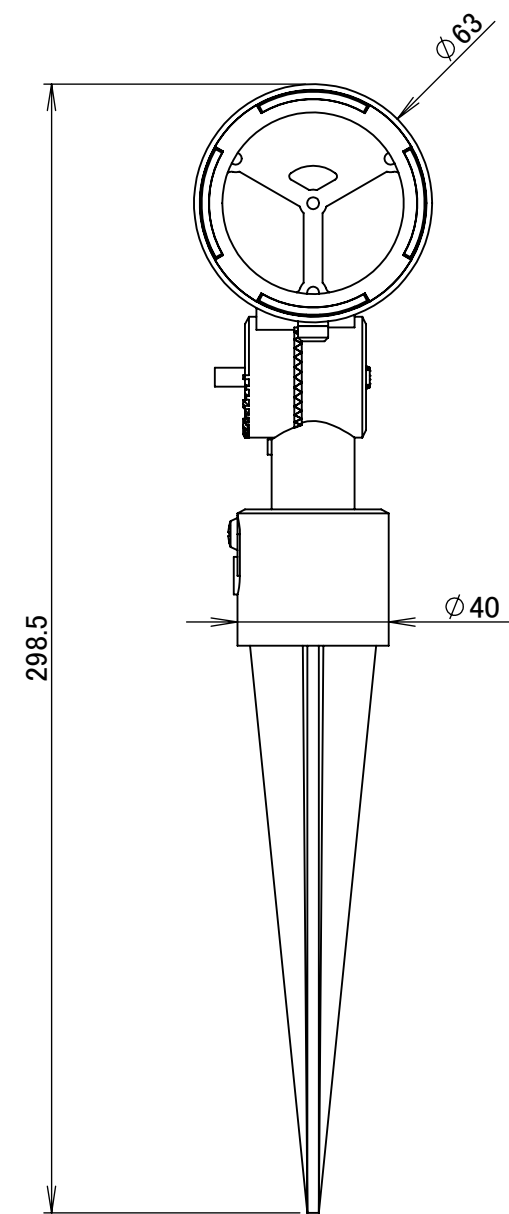

	1		2	3	4	5	6	7	8
No.	部品名	個数	材質						
1	ガーデンアップライト オブティスリム M	1	ADC12 ガラス						
2	マルチカラーシャドウ フィルター M	1	ADC12 アクリル						

		名前 / NAME		消費電力 / POWER CONSUMPTION		品番 / PART NO.	
		検認	原	約7.2W		HFE-D75S/C	
		検認	小林	光源 / LIGHT		色 / COLOR	
		設計	岩下	LED:電球色		シルバー/チャコールグリーン	
		製図	岩下	重量 / WEIGHT		品名 / DRAWING NAME	
		NO.	改定履歴 / REVISION HISTORY	日付	名前 / NAME	日付	2021/03/10
				投影法 / PROJECTION		尺度 / SCALE	
						1:2	
						1/1	