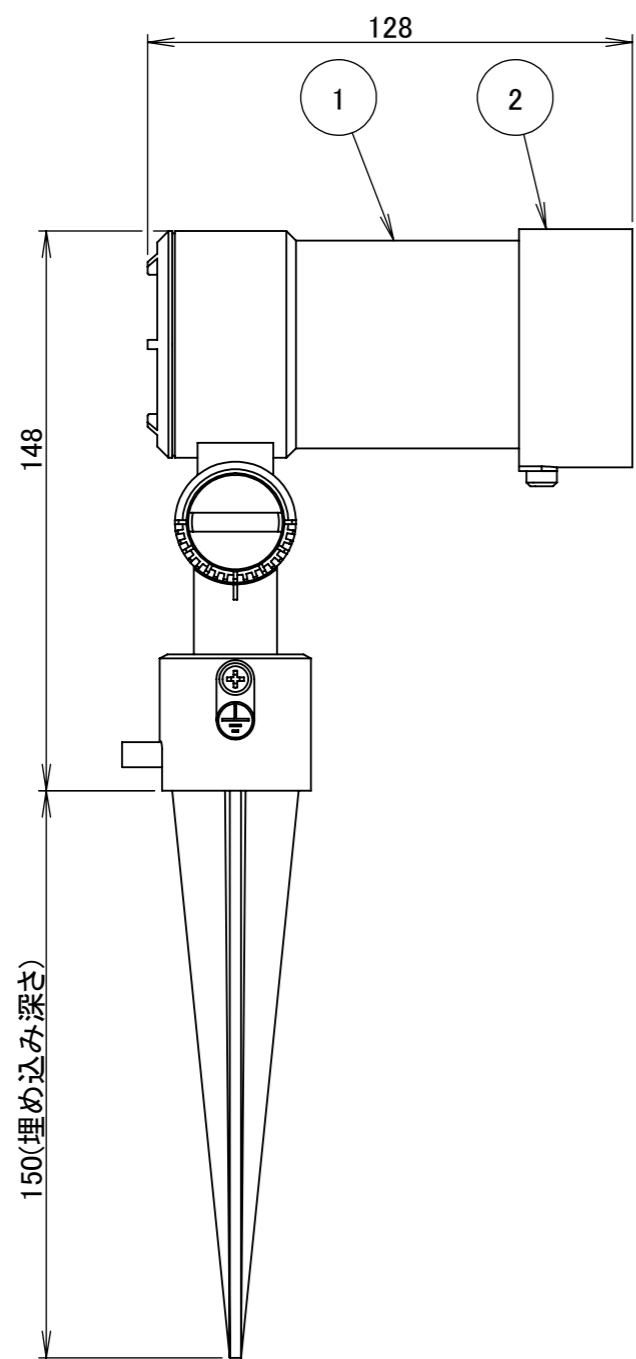

| | | | | | | | | | | | | | | | |
|-----|-------------------------|----|---------------|--|---|--|---|--|---|--|---|--|---|--|---|
| | 1 | | 2 | | 3 | | 4 | | 5 | | 6 | | 7 | | 8 |
| No. | 部品名 | 個数 | 材質 | | | | | | | | | | | | |
| 1 | ガーデンアップライト オブティスリム M | 1 | ADC12 ガラス | | | | | | | | | | | | |
| 2 | カラーピンクシャドウ フィルター M | 1 | ADC12 アクリル | | | | | | | | | | | | |

| | | | | | | | |
|--|--|-----------|-------------------------|--------------------------|-----------|-------------------|------------|
| | | 名前 / NAME | | 消費電力 / POWER CONSUMPTION | | 品番 / PART NO. | |
| | | 検認 | 原 | 約7.2W | | HFE-D76S/C | |
| | | 検認 | 小林 | 光源 / LIGHT | | 色 / COLOR | |
| | | 設計 | 岩下 | LED:電球色 | | シルバー/チャコールグリーン | |
| | | 製図 | 岩下 | 重量 / WEIGHT | | 品名 / DRAWING NAME | |
| | | NO. | 改定履歴 / REVISION HISTORY | 日付 | 名前 / NAME | 日付 | 2021/03/09 |
| | | | | 投影法 / PROJECTION | | 尺度 / SCALE | |
| | | | | | | 1:2 | |
| | | | | | | 1/1 | |