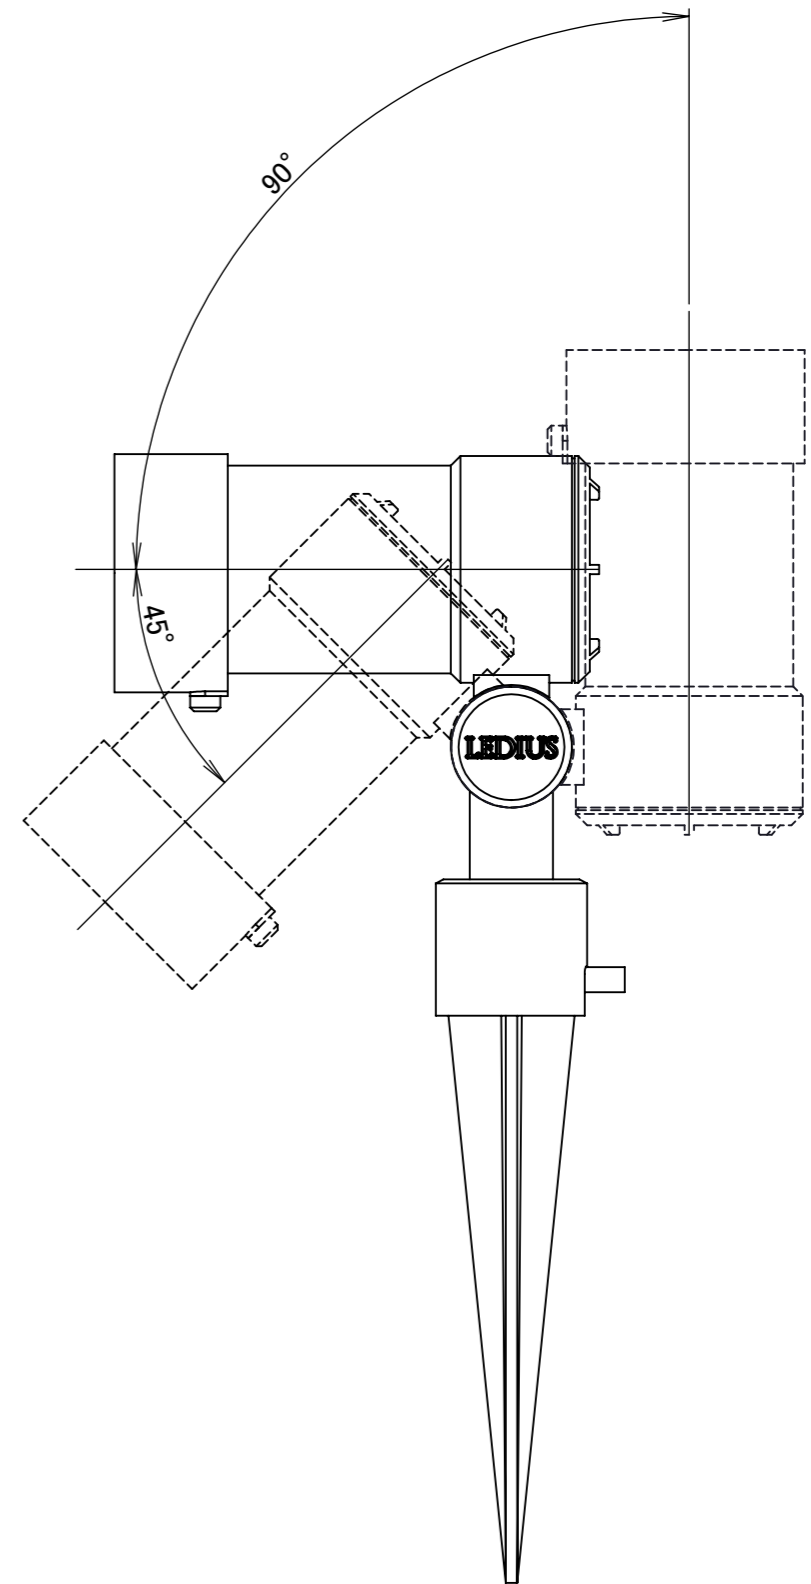

| | | | | | | | | | | | | | | | |
|-----|-------------------------|----|---------------|--|---|--|---|--|---|--|---|--|---|--|---|
| | 1 | | 2 | | 3 | | 4 | | 5 | | 6 | | 7 | | 8 |
| No. | 部品名 | 個数 | 材質 | | | | | | | | | | | | |
| 1 | ガーデンアップライト オブティスリム M | 1 | ADC12 ガラス | | | | | | | | | | | | |
| 2 | カラーピンクシャドウ フィルター M | 1 | ADC12 アクリル | | | | | | | | | | | | |

| | | | | | | | |
|--|--|-----------|-------------------------|--------------------------|-----------|-------------------|------------|
| | | 名前 / NAME | | 消費電力 / POWER CONSUMPTION | | 品番 / PART NO. | |
| | | 検認 | 原 | 約7.2W | | HFE-D76S/C | |
| | | 検認 | 小林 | 光源 / LIGHT | | 色 / COLOR | |
| | | 設計 | 岩下 | LED:電球色 | | シルバー/チャコールグリーン | |
| | | 製図 | 岩下 | 重量 / WEIGHT | | 品名 / DRAWING NAME | |
| | | NO. | 改定履歴 / REVISION HISTORY | 日付 | 名前 / NAME | 日付 | 2021/03/09 |
| | | | | 投影法 / PROJECTION | | 尺度 / SCALE | |
| | | | | | | 1:2 | |
| | | | | | | 1/1 | |