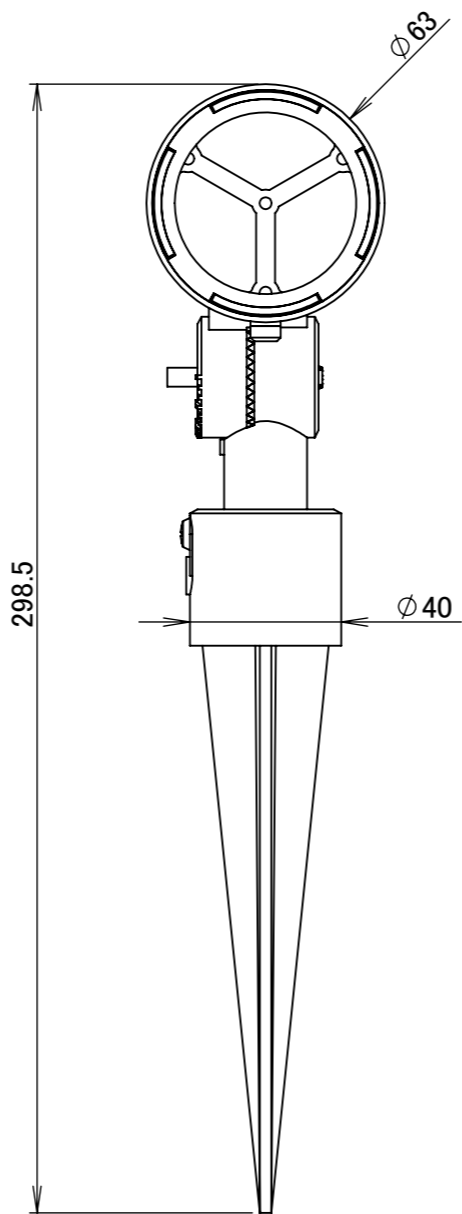

| | | | | | | | | | | | | | | | |
|-----|-------------------------|----|---------------|--|---|--|---|--|---|--|---|--|---|--|---|
| | 1 | | 2 | | 3 | | 4 | | 5 | | 6 | | 7 | | 8 |
| No. | 部品名 | 個数 | 材質 | | | | | | | | | | | | |
| 1 | ガーデンアップライト オブティスリム M | 1 | ADC12 ガラス | | | | | | | | | | | | |
| 2 | カラーピンクシャドウ フィルター M | 1 | ADC12 アクリル | | | | | | | | | | | | |

| | | | | | | | |
|--|--|-----------|-------------------------|--------------------------|-----------|-------------------|------------|
| | | 名前 / NAME | | 消費電力 / POWER CONSUMPTION | | 品番 / PART NO. | |
| | | 検認 | 原 | 約7.2W | | HFE-D76S/C | |
| | | 検認 | 小林 | 光源 / LIGHT | | 色 / COLOR | |
| | | 設計 | 岩下 | LED:電球色 | | シルバー/チャコールグリーン | |
| | | 製図 | 岩下 | 重量 / WEIGHT | | 品名 / DRAWING NAME | |
| | | NO. | 改定履歴 / REVISION HISTORY | 日付 | 名前 / NAME | 日付 | 2021/03/09 |
| | | | | 投影法 / PROJECTION | | 尺度 / SCALE | |
| | | | | | | 1:2 | |
| | | | | | | 1/1 | |