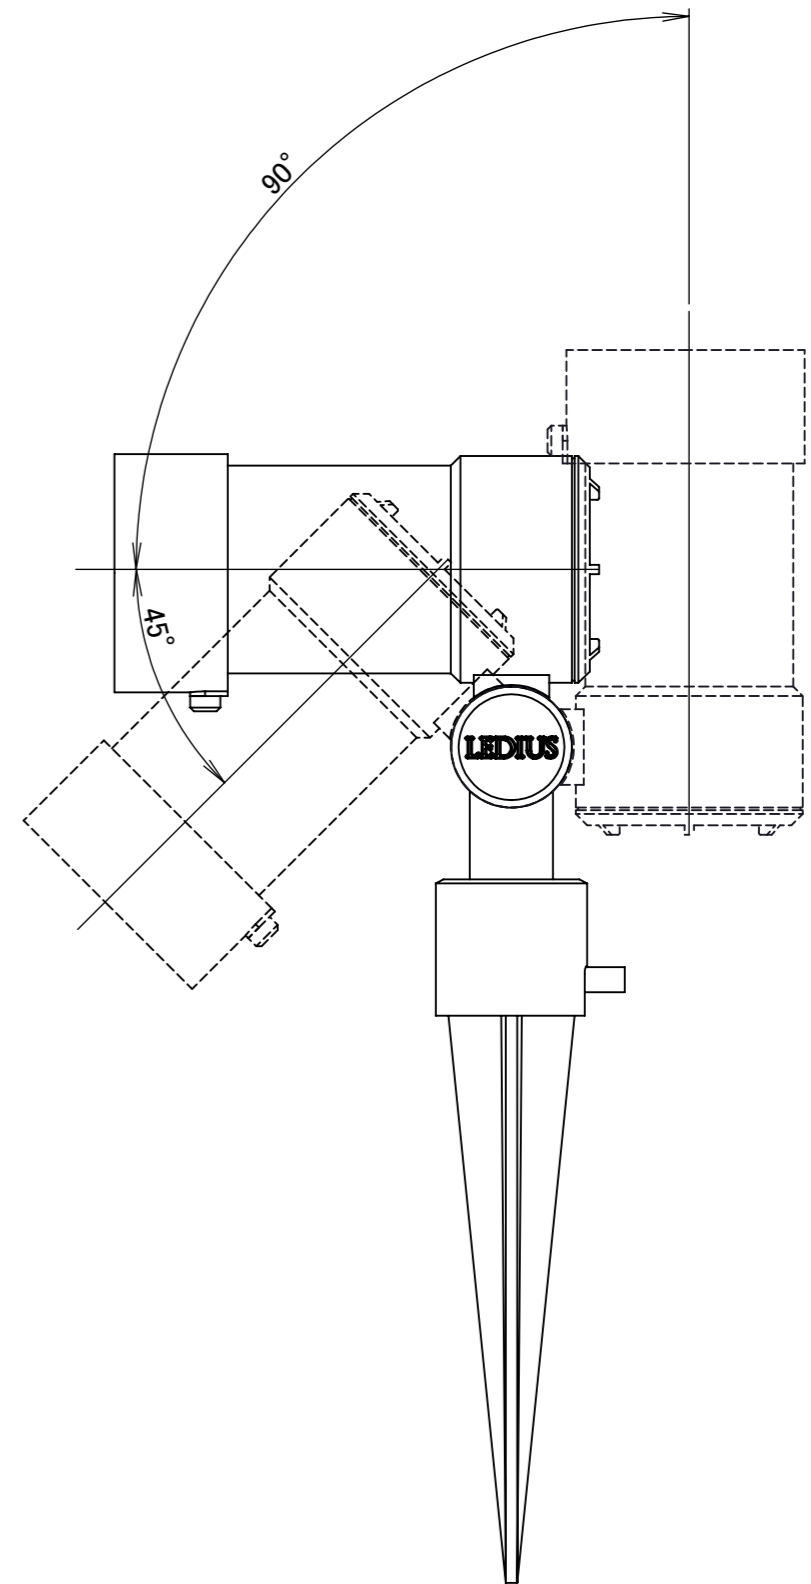

	1		2		3		4		5		6		7		8
No.	部品名	個数	材質												
1	ガーデンアップライト オブティスリム M	1	ADC12 ガラス												
2	カラーブルーシャドウ フィルター M	1	ADC12 アクリル												

		名前 / NAME		消費電力 / POWER CONSUMPTION		品番 / PART NO.	
		検認	原	約7.2W		HFE-D77S/C	
		検認	小林	光源 / LIGHT		色 / COLOR	
		設計	岩下	LED:電球色		シルバー/チャコールグリーン	
		製図	岩下	重量 / WEIGHT		品名 / DRAWING NAME	
		NO.	改定履歴 / REVISION HISTORY	日付	名前 / NAME	日付	2021/03/09
				投影法 / PROJECTION		尺度 / SCALE	
						1:2	
						1/1	