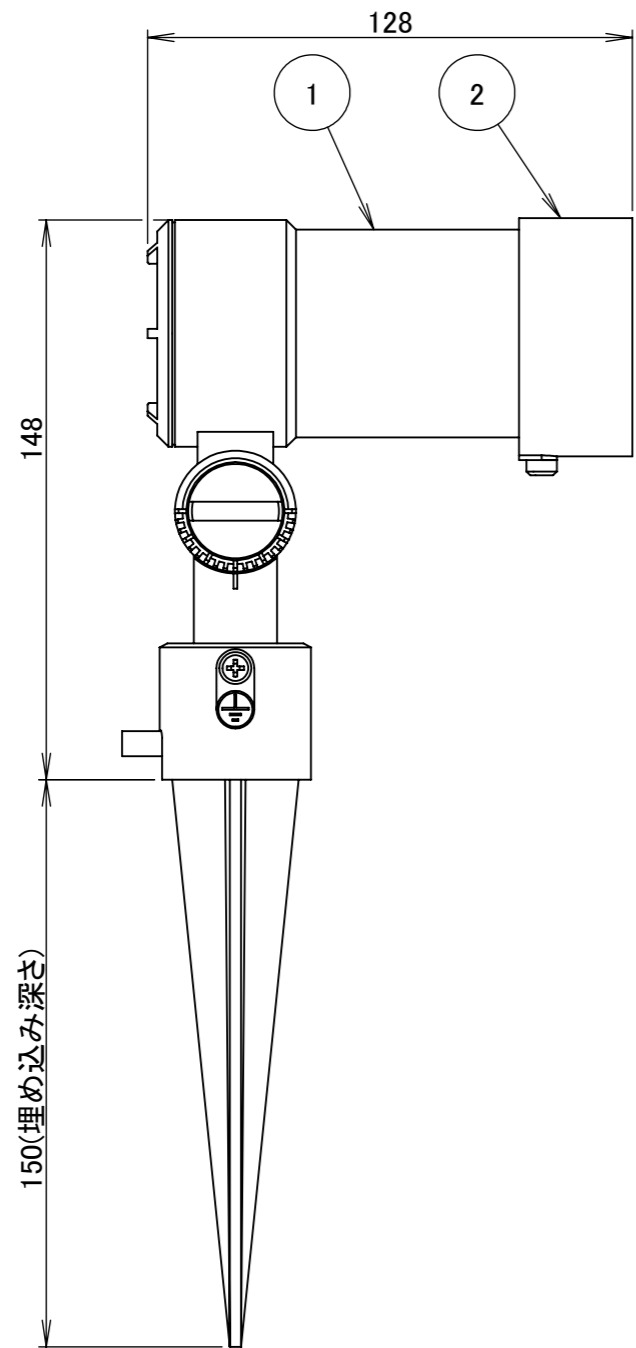

	1		2		3		4		5		6		7		8
No.	部品名	個数	材質												
1	ガーデンアップライト オブティスリム M	1	ADC12 ガラス												
2	カラーブルーシャドウ フィルター M	1	ADC12 アクリル												

		名前 / NAME		消費電力 / POWER CONSUMPTION		品番 / PART NO.	
		検認	原	約7.2W		HFE-D77S/C	
		検認	小林	光源 / LIGHT		色 / COLOR	
		設計	岩下	LED:電球色		シルバー/チャコールグリーン	
		製図	岩下	重量 / WEIGHT		品名 / DRAWING NAME	
		NO.	改定履歴 / REVISION HISTORY	日付	名前 / NAME	日付	2021/03/09
				投影法 / PROJECTION		尺度 / SCALE	
						1:2	
						1/1	