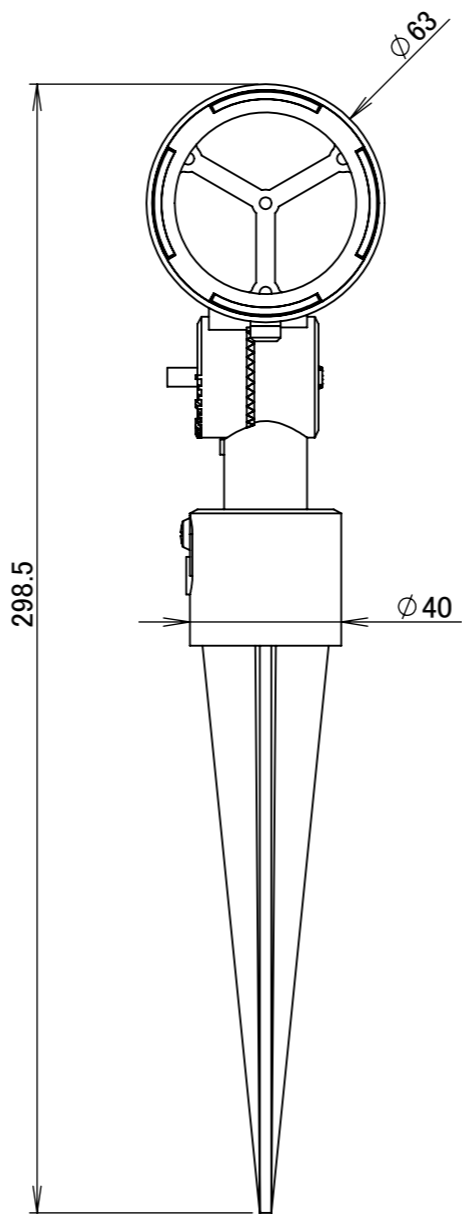

	1		2		3		4		5		6		7		8
No.	部品名	個数	材質												
1	ガーデンアップライト オブティスリム M	1	ADC12 ガラス												
2	カラーブルーシャドウ フィルター M	1	ADC12 アクリル												

		名前 / NAME		消費電力 / POWER CONSUMPTION		品番 / PART NO.	
		検認	原	約7.2W		HFE-D77S/C	
		検認	小林	光源 / LIGHT		色 / COLOR	
		設計	岩下	LED:電球色		シルバー/チャコールグリーン	
		製図	岩下	重量 / WEIGHT		品名 / DRAWING NAME	
		NO.	改定履歴 / REVISION HISTORY	日付	名前 / NAME	日付	2021/03/09
				投影法 / PROJECTION		尺度 / SCALE	
						1:2	
						1/1	