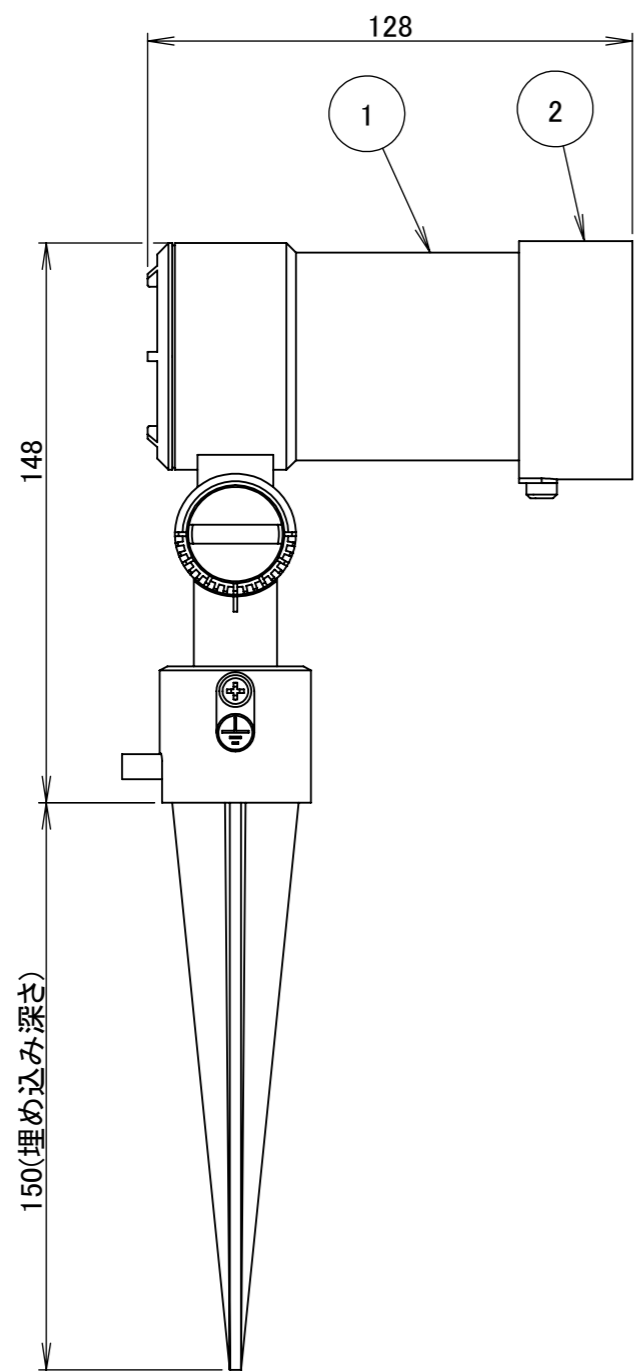

	1		2		3		4		5		6		7		8
No.	部品名	個数	材質												
1	ガーデンアップライト オブティスリム M	1	ADC12 ガラス												
2	カラーグリーンシャドウ フィルター M	1	ADC12 アクリル												

		名前 / NAME		消費電力 / POWER CONSUMPTION		品番 / PART NO.	
		検認	原	約7.2W		HFE-D79S/C	
		検認	小林	光源 / LIGHT		色 / COLOR	
		設計	岩下	LED:電球色		シルバー/チャコールグリーン	
		製図	岩下	重量 / WEIGHT		品名 / DRAWING NAME	
		NO.	改定履歴 / REVISION HISTORY	日付	名前 / NAME	日付	2021/03/09
				投影法 / PROJECTION		尺度 / SCALE	
						1:2	
						1/1	