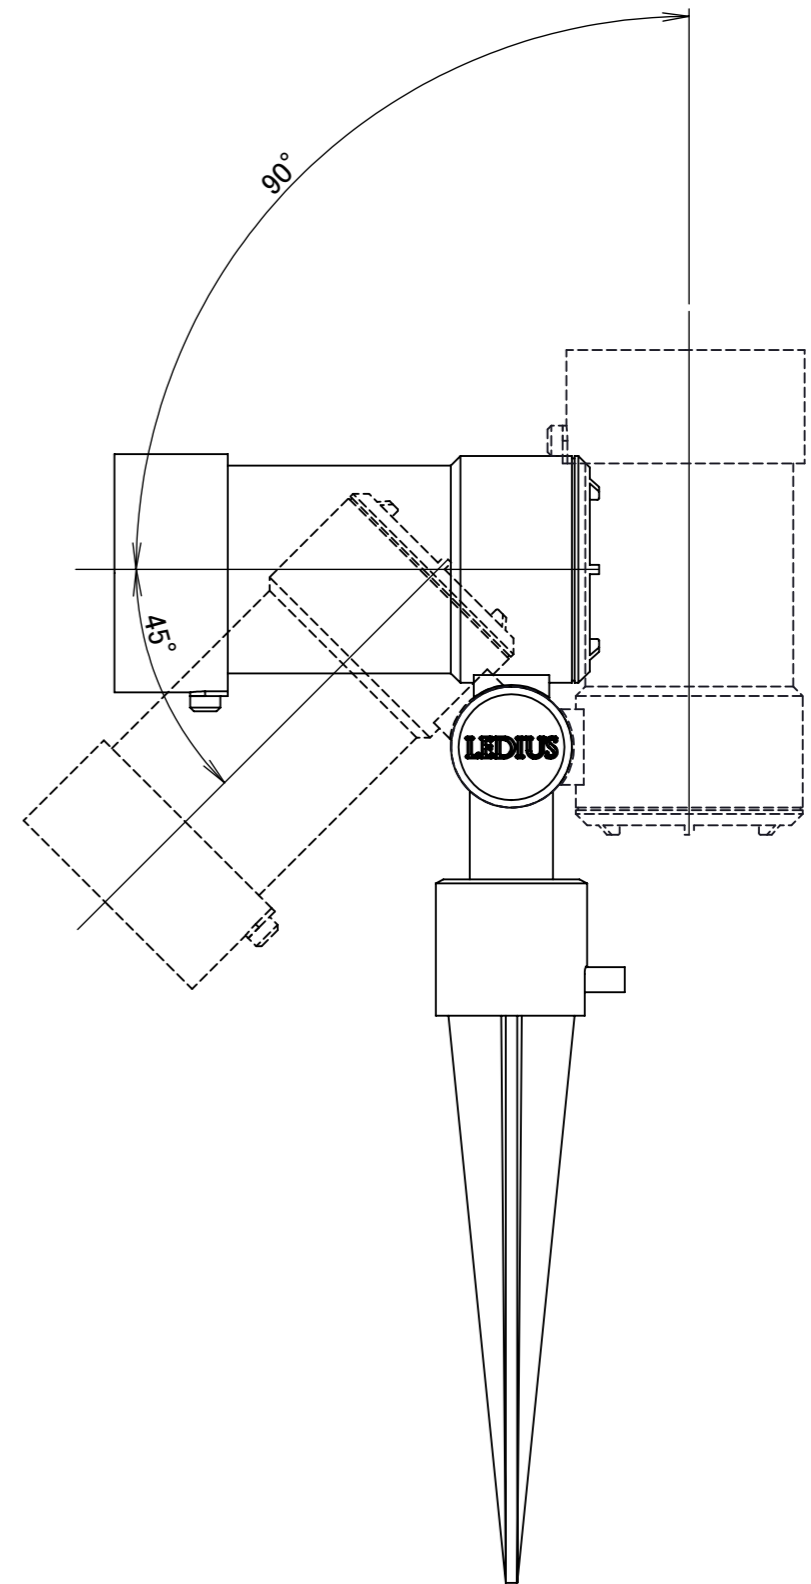

	1		2		3		4		5		6		7		8
No.	部品名	個数	材質												
1	ガーデンアップライト オブティスリム M	1	ADC12 ガラス												
2	カラーグリーンシャドウ フィルター M	1	ADC12 アクリル												

		名前 / NAME		消費電力 / POWER CONSUMPTION		品番 / PART NO.	
		検認	原	約7.2W		HFE-D79S/C	
		検認	小林	光源 / LIGHT		色 / COLOR	
		設計	岩下	LED:電球色		シルバー/チャコールグリーン	
		製図	岩下	重量 / WEIGHT		品名 / DRAWING NAME	
		NO.	改定履歴 / REVISION HISTORY	日付	名前 / NAME	日付	2021/03/09
				投影法 / PROJECTION		尺度 / SCALE	
						1:2	
						1/1	