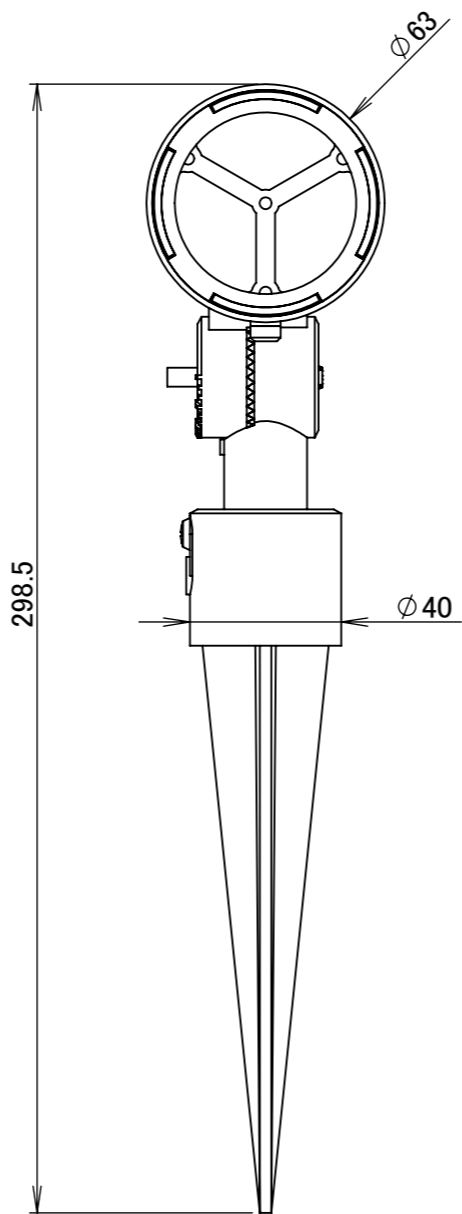

	1		2		3		4		5		6		7		8
No.	部品名	個数	材質												
1	ガーデンアップライト オブティスリム M	1	ADC12 ガラス												
2	カラーグリーンシャドウ フィルター M	1	ADC12 アクリル												

		名前 / NAME		消費電力 / POWER CONSUMPTION		品番 / PART NO.	
		検認	原	約7.2W		HFE-D79S/C	
		検認	小林	光源 / LIGHT		色 / COLOR	
		設計	岩下	LED:電球色		シルバー/チャコールグリーン	
		製図	岩下	重量 / WEIGHT		品名 / DRAWING NAME	
		NO.	改定履歴 / REVISION HISTORY	日付	名前 / NAME	日付	2021/03/09
				投影法 / PROJECTION		尺度 / SCALE	
						1:2	
						1/1	