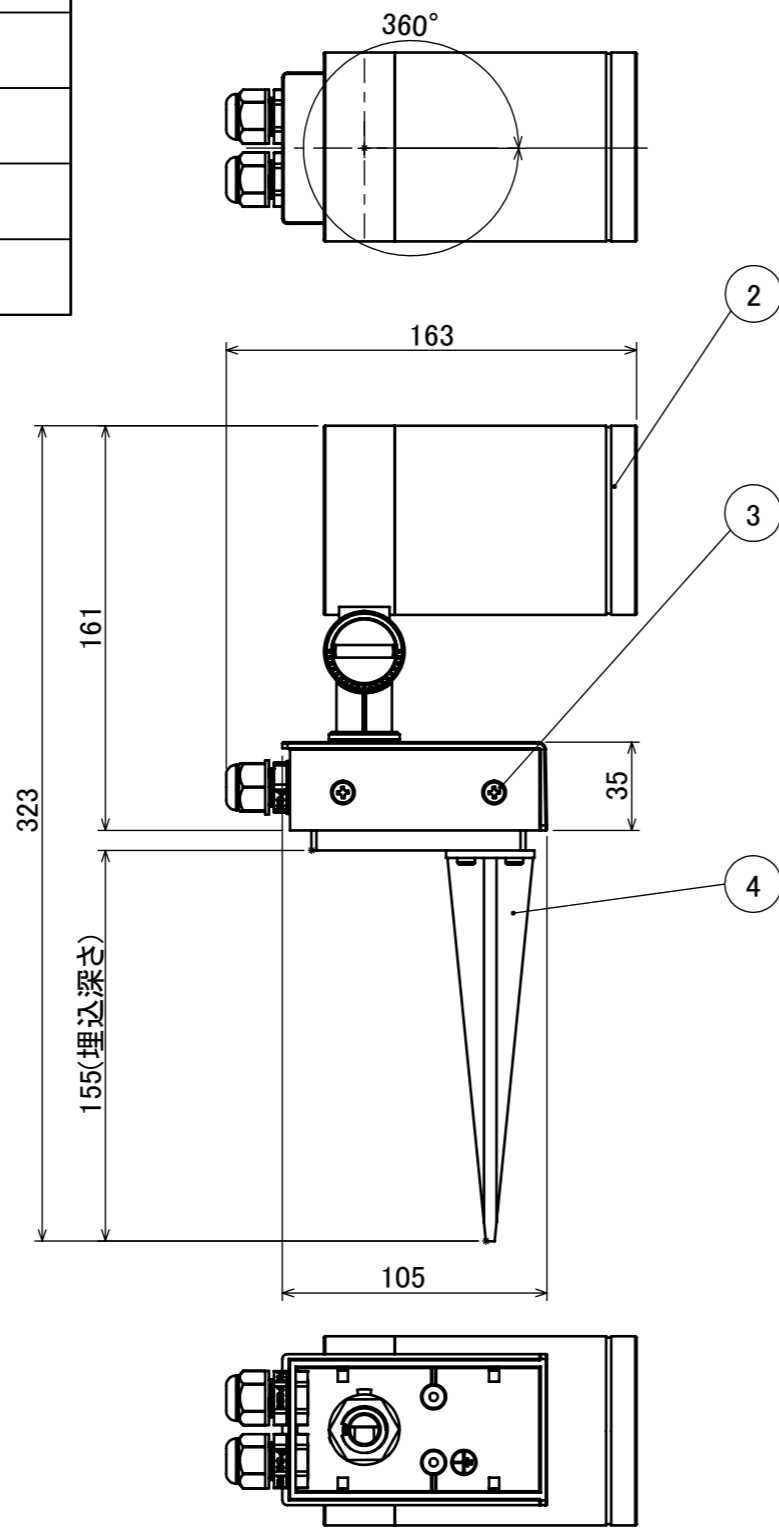

| No. | 部品名 | 個数 | 材質 |
|-----|----------|----|-------|
| 1 | カバー | 1 | ガラス |
| 2 | 本体 | 1 | ADC12 |
| 3 | 皿ねじ M4×8 | 4 | ステンレス |
| 4 | スパイク | 1 | ABS樹脂 |

コード長:約2m

| | | | | 名前 / NAME | | 消費電力 / POWER CONSUMPTION | | 品番 / PART NO. | |
|-----------------------------|--|--|--|-----------|------------|---|------------|---|--|
| | | | | 検認 | 原 | 約10W | | HFE-D89S/C HFE-D90S/C | |
| | | | | 検認 | 小林 | 光源 / LIGHT | | 色 / COLOR | |
| | | | | 設計 | 小林 | モジュール:電球色 | | シルバー/チャコールグリーン | |
| | | | | 製図 | 青木 | 重量 / WEIGHT | | 品名 / DRAWING NAME | |
| | | | | 日付 | 2022/03/14 | 約1.3kg | | ガーデンアップライト 100V ルーメック L 狭角/中角 スパイク付 | |
| NO. 改定履歴 / REVISION HISTORY | | | | 日付 | 名前 / NAME | 投影法 / PROJECTION | 尺度 / SCALE |  | |
| | | | | | |  | 1:3 | 1/1 | |