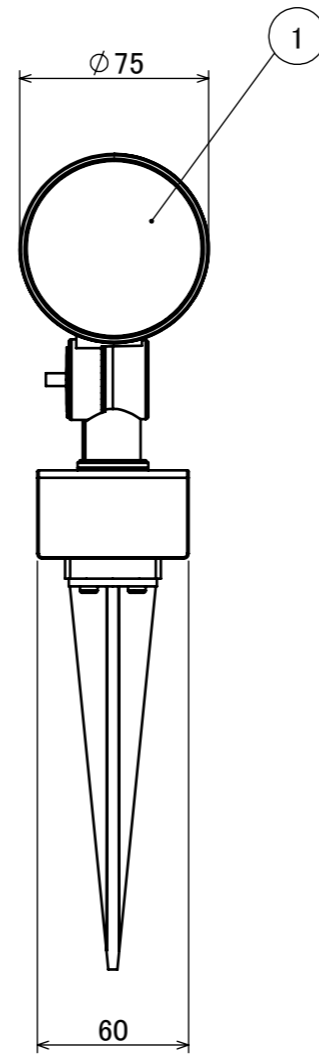

| No. | 部品名 | 個数 | 材質 |
|-----|----------|----|-------|
| 1 | カバー | 1 | ガラス |
| 2 | 本体 | 1 | ADC12 |
| 3 | 皿ねじ M4×8 | 4 | ステンレス |
| 4 | スパイク | 1 | ABS樹脂 |

コード長:約2m

| | | | | 名前 / NAME | | 消費電力 / POWER CONSUMPTION | | 品番 / PART NO. | |
|-----------------------------|--|--|--|-----------|------------|---|------------|---|--|
| | | | | 検認 | 原 | 約10W | | HFE-D89S/C HFE-D90S/C | |
| | | | | 検認 | 小林 | 光源 / LIGHT | | 色 / COLOR | |
| | | | | 設計 | 小林 | モジュール:電球色 | | シルバー/チャコールグリーン | |
| | | | | 製図 | 青木 | 重量 / WEIGHT | | 品名 / DRAWING NAME | |
| | | | | 日付 | 2022/03/14 | 約1.3kg | | ガーデンアップライト 100V ルーメック L 狭角/中角 スパイク付 | |
| NO. 改定履歴 / REVISION HISTORY | | | | 日付 | 名前 / NAME | 投影法 / PROJECTION | 尺度 / SCALE |  | |
| | | | | | |  | 1:3 | 1/1 | |