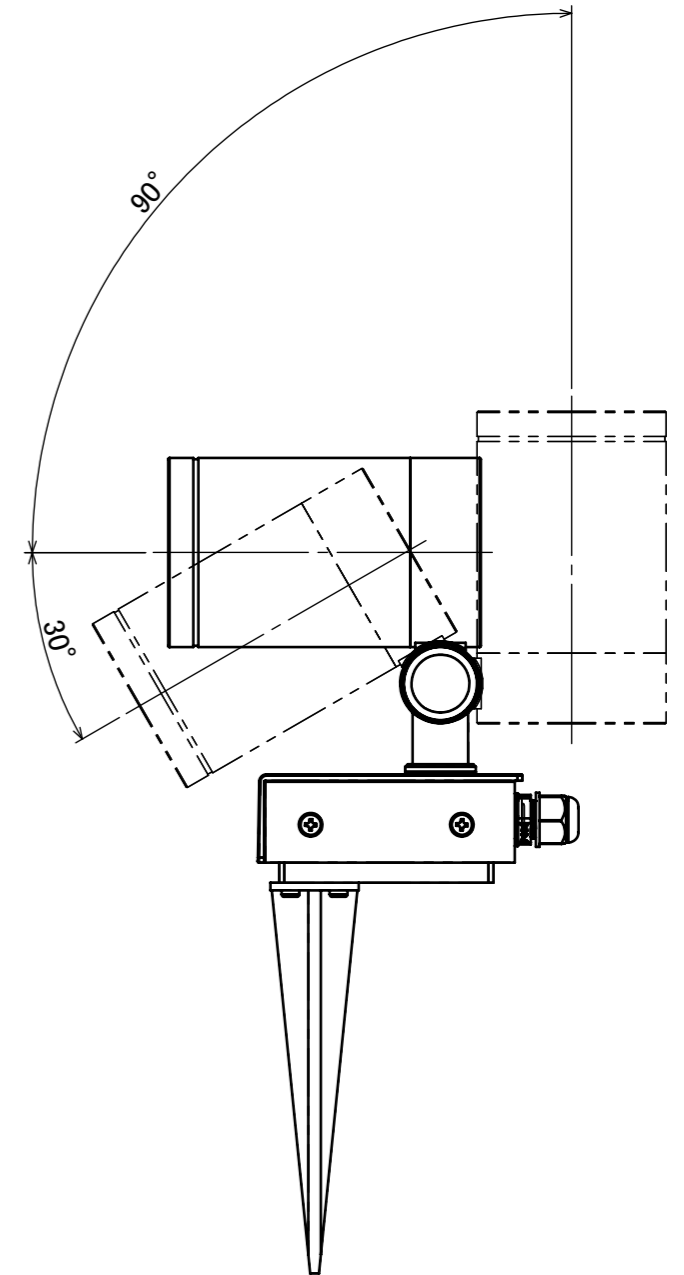

| No. | 部品名 | 個数 | 材質 |
|-----|----------|----|-------|
| 1 | カバー | 1 | ガラス |
| 2 | 本体 | 1 | ADC12 |
| 3 | 皿ねじ M4×8 | 4 | ステンレス |
| 4 | スパイク | 1 | ABS樹脂 |

コード長:約2m

| | | | | 名前 / NAME | | 消費電力 / POWER CONSUMPTION | | 品番 / PART NO. | |
|-----------------------------|--|--|--|-----------|------------|---|------------|---|--|
| | | | | 検認 | 原 | 約10W | | HFE-D89S/C HFE-D90S/C | |
| | | | | 検認 | 小林 | 光源 / LIGHT | | 色 / COLOR | |
| | | | | 設計 | 小林 | モジュール:電球色 | | シルバー/チャコールグリーン | |
| | | | | 製図 | 青木 | 重量 / WEIGHT | | 品名 / DRAWING NAME | |
| | | | | 日付 | 2022/03/14 | 約1.3kg | | ガーデンアップライト 100V ルーメック L 狭角/中角 スパイク付 | |
| NO. 改定履歴 / REVISION HISTORY | | | | 日付 | 名前 / NAME | 投影法 / PROJECTION | 尺度 / SCALE |  | |
| | | | | | |  | 1:3 | 1/1 | |