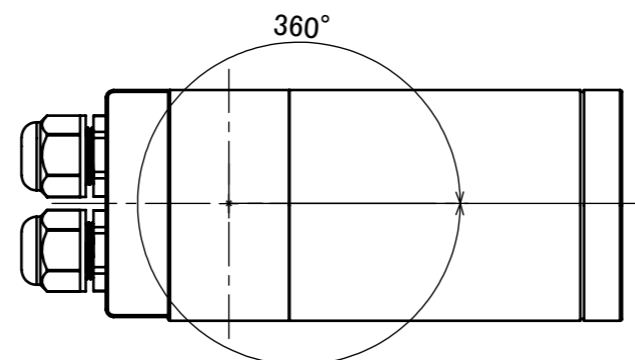

No.	部品名	個数	材質
1	カバー	1	ガラス
2	本体	1	ADC12

コード長:約2m

				名前 / NAME		消費電力 / POWER CONSUMPTION		品番 / PART NO.	
				検認	原	約5.5W		HFE-D91S/C HFE-D92S/C	
				検認	小林	光源 / LIGHT		色 / COLOR	
				設計	小林	モジュール:電球色		シルバー/チャコールグリーン	
				製図	青木	重量 / WEIGHT		品名 / DRAWING NAME	
				NO.	改定履歴 / REVISION HISTORY	日付	名前 / NAME	日付	2022/03/14
						投影法 / PROJECTION	尺度 / SCALE	 DiGiTEC <small>TAKASHO DIGITEC CO.,LTD.</small>	
							1:2	1/1	