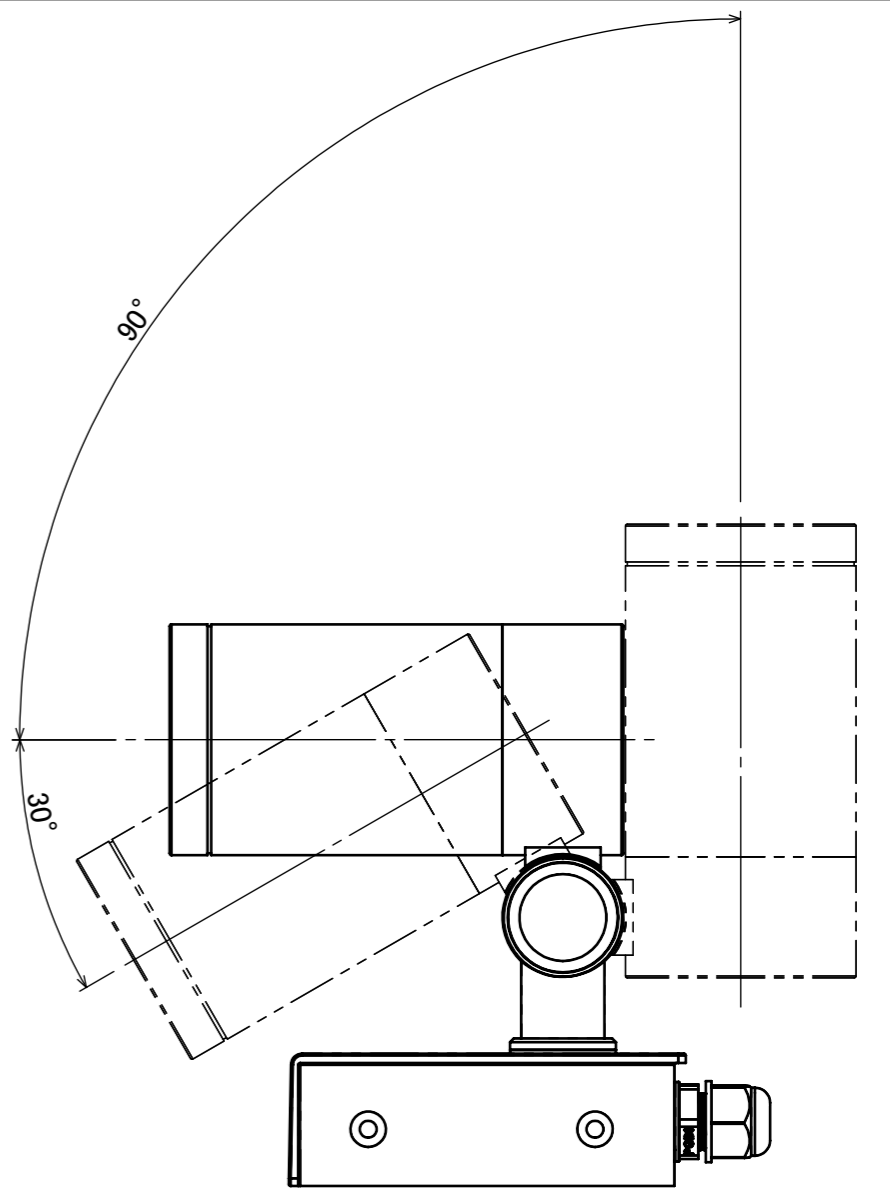

No.	部品名	個数	材質
1	カバー	1	ガラス
2	本体	1	ADC12

コード長:約2m

				名前 / NAME		消費電力 / POWER CONSUMPTION		品番 / PART NO.	
				検認	原	約5.5W		HFE-D91S/C HFE-D92S/C	
				検認	小林	光源 / LIGHT		色 / COLOR	
				設計	小林	モジュール:電球色		シルバー/チャコールグリーン	
				製図	青木	重量 / WEIGHT		品名 / DRAWING NAME	
				NO.	改定履歴 / REVISION HISTORY	日付	名前 / NAME	日付	2022/03/14
						投影法 / PROJECTION	尺度 / SCALE	 DiGiTEC <small>TAKASHO DIGITEC CO.,LTD.</small>	
							1:2	1/1	