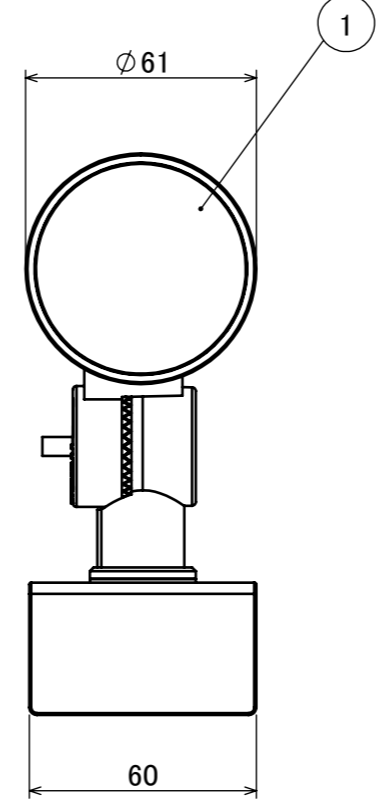

No.	部品名	個数	材質
1	カバー	1	ガラス
2	本体	1	ADC12

コード長:約2m

				名前 / NAME		消費電力 / POWER CONSUMPTION		品番 / PART NO.	
				検認	原	約5.5W		HFE-D91S/C HFE-D92S/C	
				検認	小林	光源 / LIGHT		色 / COLOR	
				設計	小林	モジュール:電球色		シルバー/チャコールグリーン	
				製図	青木	重量 / WEIGHT		品名 / DRAWING NAME	
				NO.	改定履歴 / REVISION HISTORY	日付	名前 / NAME	日付	2022/03/14
						投影法 / PROJECTION	尺度 / SCALE	 DiGiTEC <small>TAKASHO DIGITEC CO.,LTD.</small>	
							1:2	1/1	