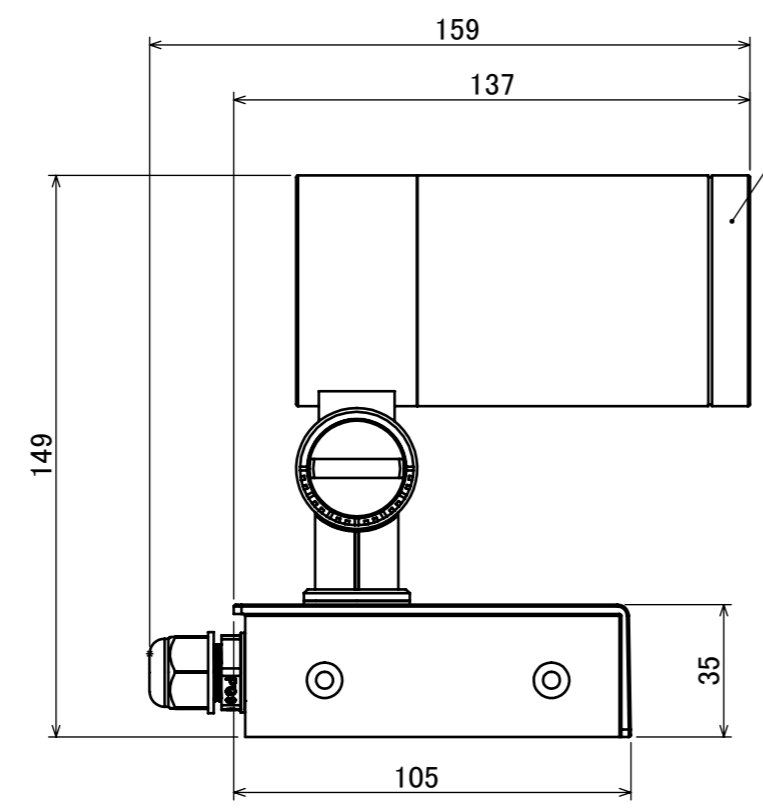

No.	部品名	個数	材質
1	カバー	1	ガラス
2	本体	1	ADC12

コード長:約2m

				名前 / NAME		消費電力 / POWER CONSUMPTION		品番 / PART NO.	
				検認	原	約5.5W		HFE-D91S/C HFE-D92S/C	
				検認	小林	光源 / LIGHT		色 / COLOR	
				設計	小林	モジュール:電球色		シルバー/チャコールグリーン	
				製図	青木	重量 / WEIGHT		品名 / DRAWING NAME	
				NO.	改定履歴 / REVISION HISTORY	日付	名前 / NAME	日付	2022/03/14
						投影法 / PROJECTION	尺度 / SCALE	 DiGiTEC <small>TAKASHO DIGITEC CO.,LTD.</small>	
							1:2	1/1	