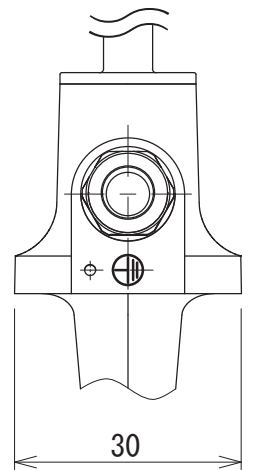

【平面図】

【左側面図】

【正面図】

【右側面図】

【背面図】

寸法公差：±0.5mm
寸法数値：mm表記

備 考 欄	③	2014. 2. 1	最小出力時電力／約2W 最大出力時電力／約8W	日付	2014 年 2 月 1 日			品番	HFE-□15K
	②	2014. 2. 1	材質／アルミ、ガラス	製図	検図	承認	図番 尺度	品名	De-SPOT 調光リング 100V ブラック (電球色/白) 5mP付 狭角
	①	2014. 2. 1	重量／約0.6kg	真鍋	岩根	真鍋			
	符号	日付	記事						