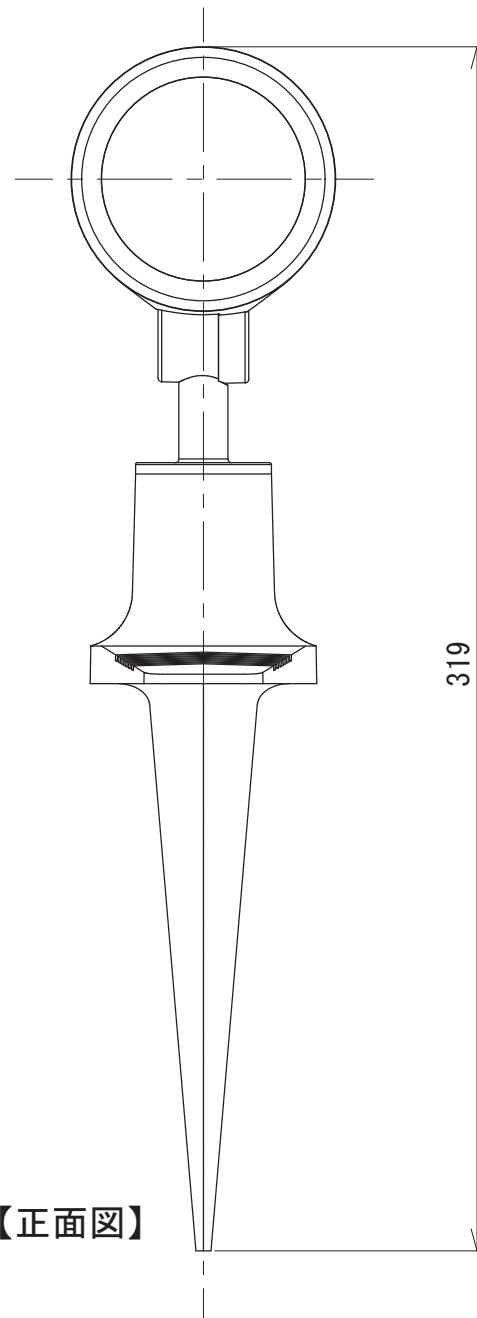

【平面図】

【左側面図】

【正面図】

【右側面図】

【背面図】

寸法公差：±0.5mm
寸法数値：mm表記

備 考 欄	③	2014. 2. 1	最小出力時電力／約2W 最大出力時電力／約8W	日付	2014 年 2 月 1 日			品番	HFE-□15K
	②	2014. 2. 1	材質／アルミ、ガラス	製図	検図	承認	図番 尺度	品名	De-SPOT 調光リング 100V ブラック (電球色/白) 5mP付 狭角
	①	2014. 2. 1	重量／約0.6kg	真鍋	岩根	真鍋			
	符号	日付	記事						