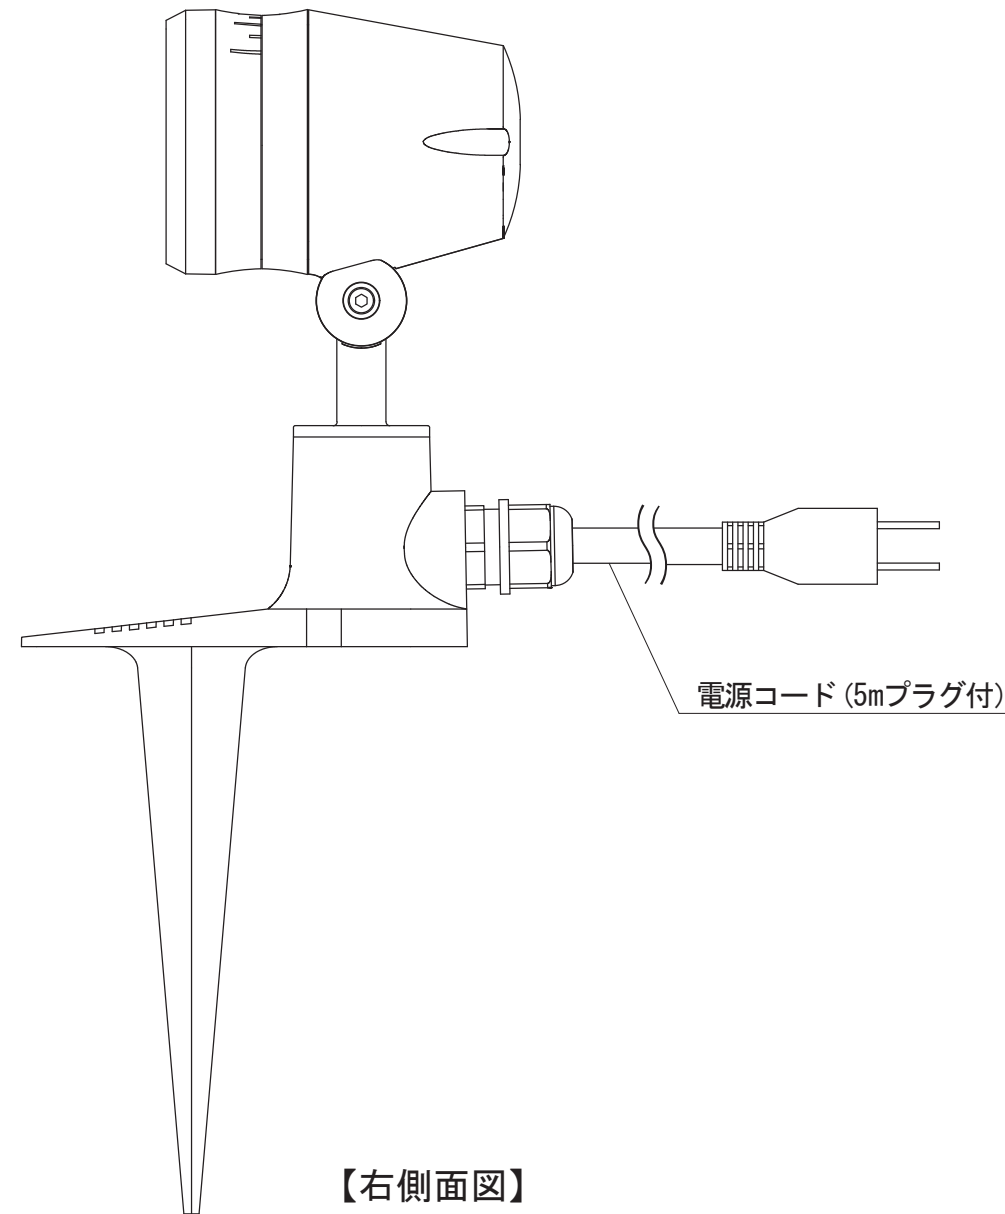

【平面図】

【左側面図】

【正面図】

【右側面図】

【背面図】

寸法公差：±0.5mm
寸法数値：mm表記

備 考 欄	③	2014. 2. 1	最小出力時電力／約2W 最大出力時電力／約8W	日付	2014 年 2 月 1 日			品番	HFE-□15K
	②	2014. 2. 1	材質／アルミ、ガラス	製図	検図	承認	図番 尺度	品名	De-SPOT 調光リング 100V ブラック (電球色/白) 5mP付 狭角
	①	2014. 2. 1	重量／約0.6kg	真鍋	岩根	真鍋			
	符号	日付	記事						