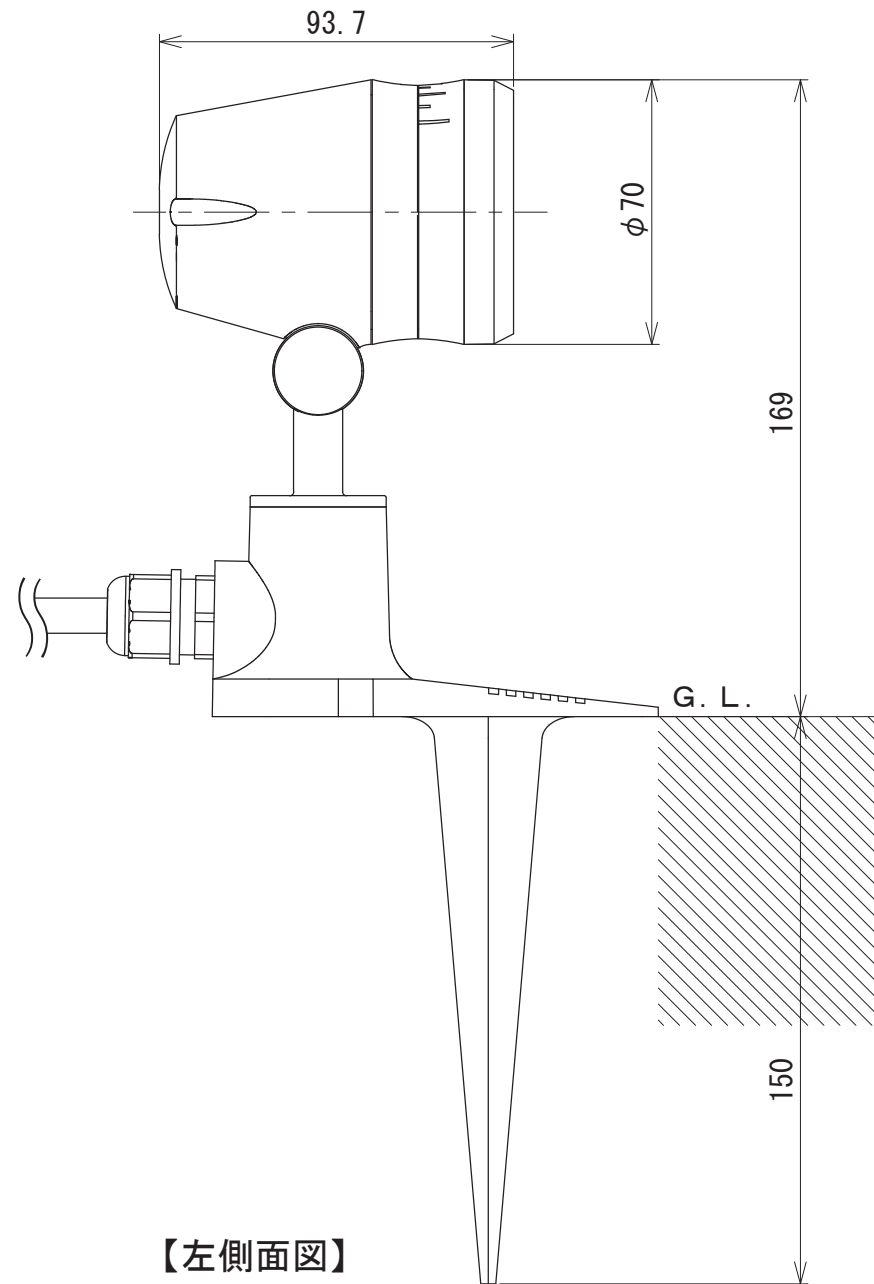

【平面図】

【左側面図】

【正面図】

【右側面図】

【背面図】

寸法公差：±0.5mm
寸法数値：mm表記

備 考 欄	③	2014. 2. 1	最小出力時電力／約2W 最大出力時電力／約8W	日付	2014 年 2 月 1 日			品番	HFE-□15K
	②	2014. 2. 1	材質／アルミ、ガラス	製図	検図	承認	図番 尺度	品名	De-SPOT 調光リング 100V ブラック (電球色/白) 5mP付 狭角
	①	2014. 2. 1	重量／約0.6kg	真鍋	岩根	真鍋			
	符号	日付	記事						