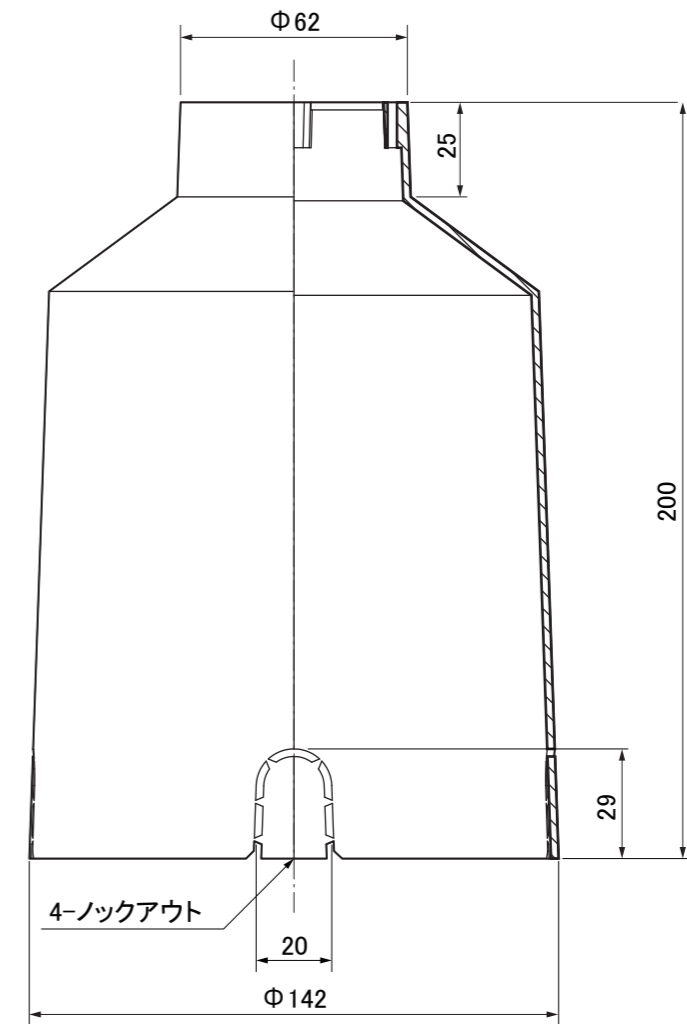

■土台部

コード長: 約0.25m

第三角法
寸法数値: mm表記
寸法公差: ±0.5mm

備考欄	③	2016.4.7	消費電力/約1.6W	日付	2016年4月7日			品番	HFF-W/D09S
	②	2016.4.7	材質/ステンレス、アルミダイキャスト、ガラス	製図	検図	承認	図番 尺度	品名	シンブルLEDランドライト 1型 15mm厚ガラス仕様(白/電球色)
	①	2016.4.7	重量/約0.4kg	岩下	岩根	古澤			
	符号	日付	記事						