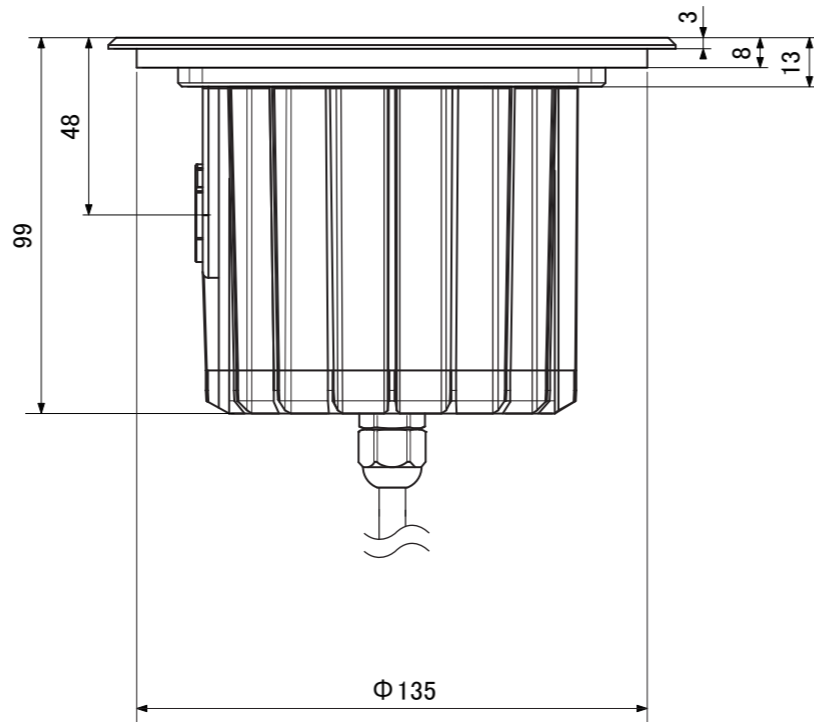

■土台部

コード長：約0.25m  
 第三角法  
 寸法数値：mm表記  
 寸法公差：±0.5mm

付属品：角度調整レンチ

備考欄	③	2016.6.6	消費電力／約4.3W	日付	2016年6月6日			品番	HFF-W/D04S
	②	2016.6.6	材質／ステンレス、アルミダイキャスト、ガラス	製図	検図	承認	図番 尺度	品名	シンボLEDがランドライト スイグ 2型 グレアシ (白/電球色)
	①	2016.6.6	重量／約1.9kg	岩下	岩根	古澤			
	符号	日付	記事						