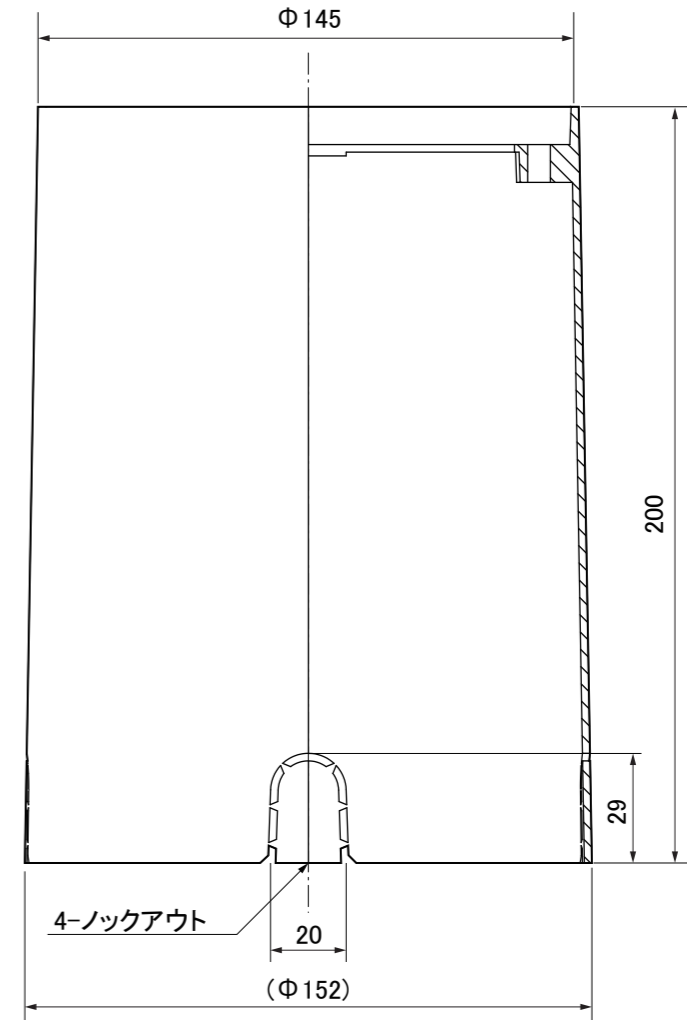

■土台部

コード長：約0.25m  
 第三角法  
 寸法数値：mm表記  
 寸法公差：±0.5mm

付属品：角度調整レンチ

備考欄	③	2016.6.6	消費電力／約4.3W	日付	2016年6月6日			品番	HFF-W/D04S
	②	2016.6.6	材質／ステンレス、アルミダイキャスト、ガラス	製図	検図	承認	図番 尺度	品名	シンボLEDがランドライト スイグ 2型 グレアシ (白/電球色)
	①	2016.6.6	重量／約1.9kg	岩下	岩根	古澤			
	符号	日付	記事						