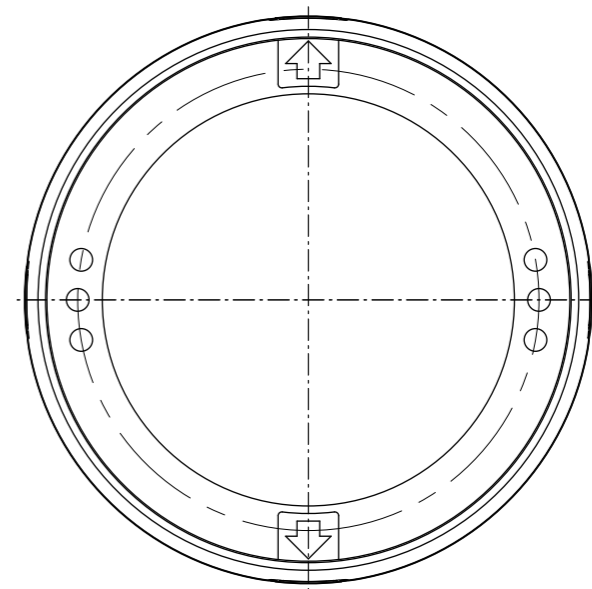

■土台部

コード長：約0.25m  
 第三角法  
 寸法数値：mm表記  
 寸法公差：±0.5mm

付属品：角度調整レンチ

備考欄	③	2016.6.6	消費電力／約4.3W	日付	2016年6月6日			品番	HFF-W/D04S
	②	2016.6.6	材質／ステンレス、アルミダイキャスト、ガラス	製図	検図	承認	図番 尺度	品名	シンボLEDがランドライト スイグ 2型 グレアシ (白/電球色)
	①	2016.6.6	重量／約1.9kg	岩下	岩根	古澤			
	符号	日付	記事						