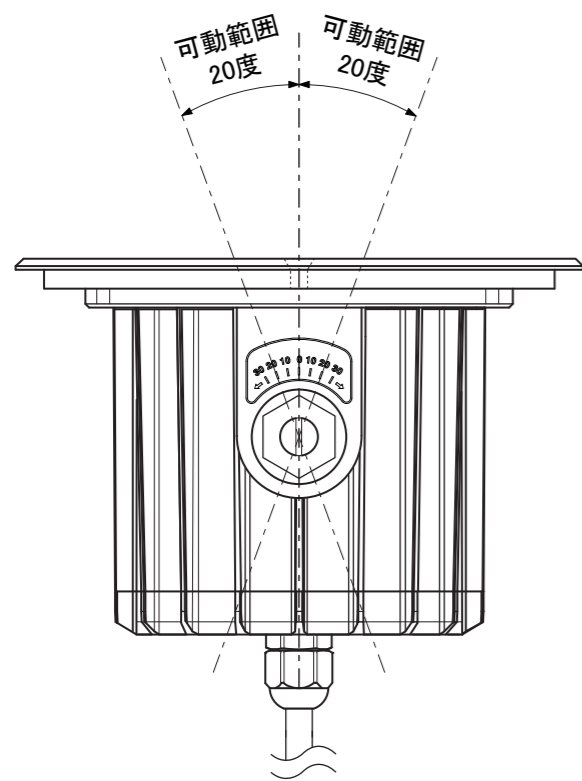

■土台部

コード長：約0.25m  
 第三角法  
 寸法数値：mm表記  
 寸法公差：±0.5mm

付属品：角度調整レンチ

備考欄	③	2016.6.6	消費電力／約4.3W	日付	2016年6月6日			品番	HFF-W/D04S
	②	2016.6.6	材質／ステンレス、アルミダイキャスト、ガラス	製図	検図	承認	図番 尺度	品名	シンボLEDがランドライト スイグ 2型 グレアシ (白/電球色)
	①	2016.6.6	重量／約1.9kg	岩下	岩根	古澤			
	符号	日付	記事						