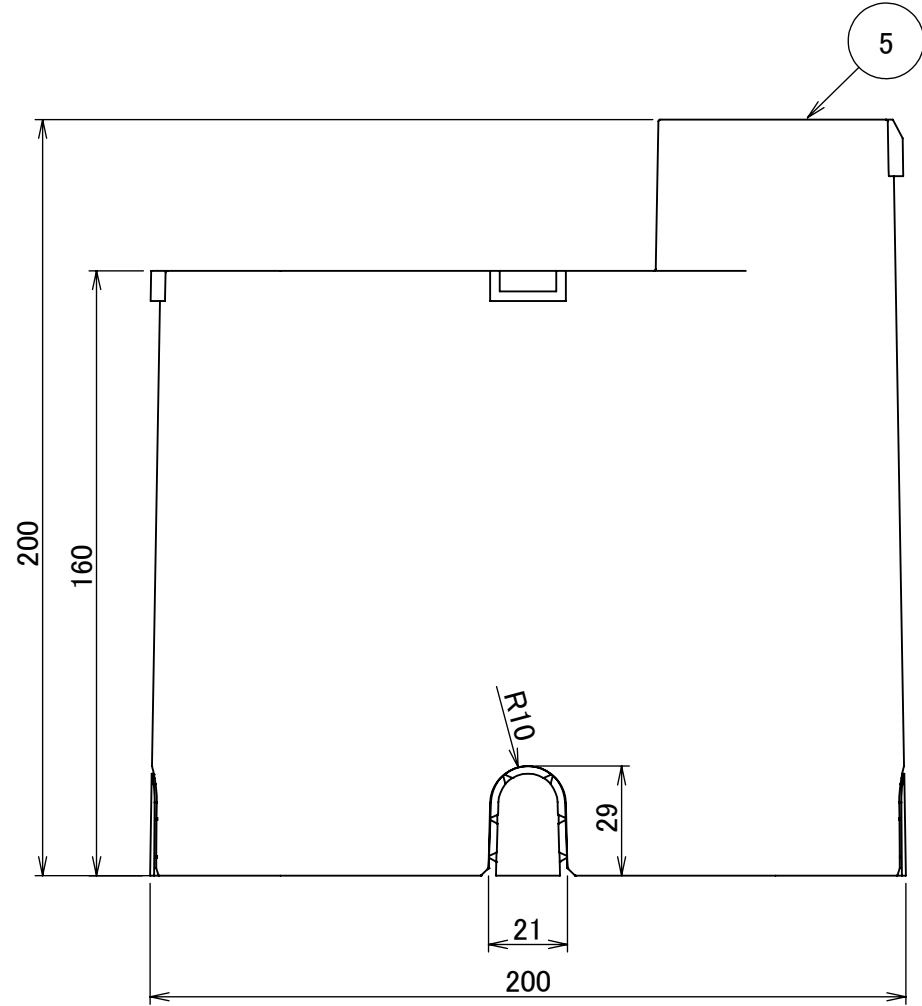

No.	部品名	個数	材質
1	天板	1	ステンレス
2	本体	1	ADC12
3	グレアカットガラス	1	ガラス
4	スリムボックス	1	ABS

コード長:約0.2m

				名前 / NAME		消費電力 / POWER CONSUMPTION		品番 / PART NO.	
				検認	原	1.3W		HFF-D49S/HFF-D51S	
				検認	小林	光源 / LIGHT		色 / COLOR	
				設計	小林	モジュール:電球色		シルバー	
				製図	青木	重量 / WEIGHT		品名 / DRAWING NAME	
				日付	2022/3/2	約0.6kg		グランドライト オルテック XS グレアカット 100V 広角/狭角	
NO.				改定履歴 / REVISION HISTORY		日付		名前 / NAME	

尺度 / SCALE
1:2

1/1