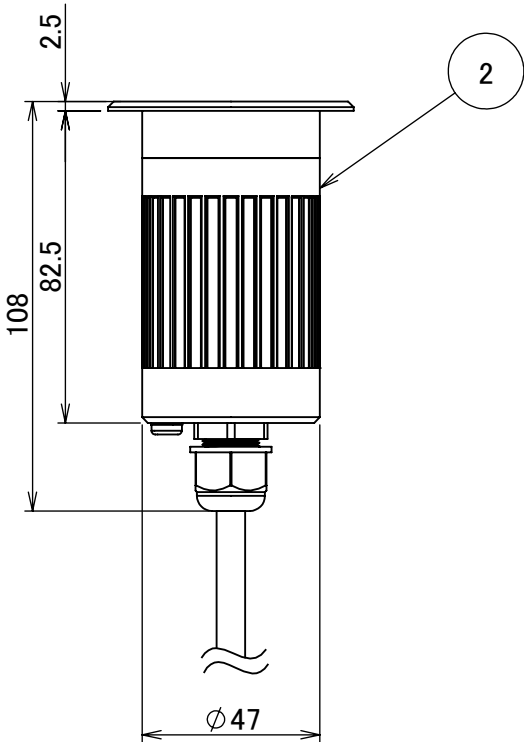

No.	部品名	個数	材質
1	天板	1	ステンレス
2	本体	1	ADC12
3	グレアカットガラス	1	ガラス
4	スリムボックス	1	ABS

コード長:約0.2m

				名前 / NAME		消費電力 / POWER CONSUMPTION		品番 / PART NO.	
				検認	原	1.3W		HFF-D49S/HFF-D51S	
				検認	小林	光源 / LIGHT		色 / COLOR	
				設計	小林	モジュール:電球色		シルバー	
				製図	青木	重量 / WEIGHT		品名 / DRAWING NAME	
				日付	2022/3/2	約0.6kg		グランドライト オルテック XS グレアカット 100V 広角/狭角	
NO.				改定履歴 / REVISION HISTORY		日付		名前 / NAME	

尺度 / SCALE
1:2

1/1