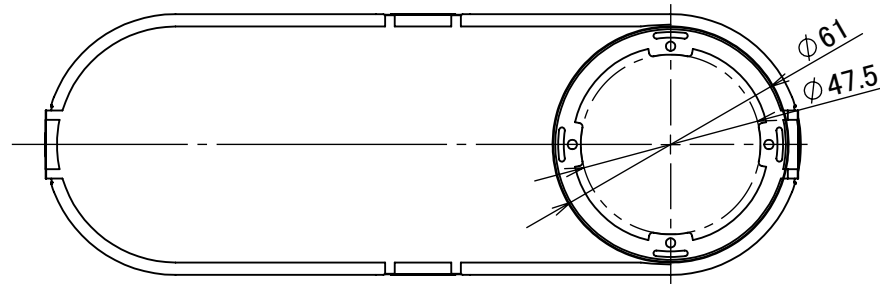

No.	部品名	個数	材質
1	天板	1	ステンレス
2	本体	1	ADC12
3	グレアカットガラス	1	ガラス
4	スリムボックス	1	ABS

コード長:約0.2m

				名前 / NAME		消費電力 / POWER CONSUMPTION		品番 / PART NO.	
				検認	原	1.3W		HFF-D49S/HFF-D51S	
				検認	小林	光源 / LIGHT		色 / COLOR	
				設計	小林	モジュール:電球色		シルバー	
				製図	青木	重量 / WEIGHT		品名 / DRAWING NAME	
				日付	2022/3/2	約0.6kg		グランドライト オルテック XS グレアカット 100V 広角/狭角	
NO.				改定履歴 / REVISION HISTORY		日付		名前 / NAME	

尺度 / SCALE
1:2

1/1