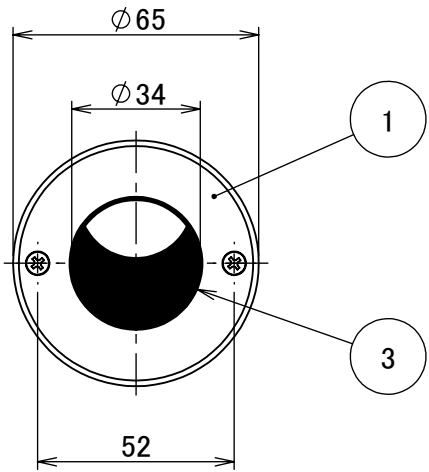

No.	部品名	個数	材質
1	天板	1	ステンレス
2	本体	1	ADC12
3	グレアカットガラス	1	ガラス
4	スリムボックス	1	ABS

コード長:約0.2m

				名前 / NAME		消費電力 / POWER CONSUMPTION		品番 / PART NO.	
				検認	原	1.3W		HFF-D49S/HFF-D51S	
				検認	小林	光源 / LIGHT		色 / COLOR	
				設計	小林	モジュール:電球色		シルバー	
				製図	青木	重量 / WEIGHT		品名 / DRAWING NAME	
				日付	2022/3/2	約0.6kg		グランドライト オルテック XS グレアカット 100V 広角/狭角	
NO.				改定履歴 / REVISION HISTORY		日付		名前 / NAME	

尺度 / SCALE
1:2

1/1