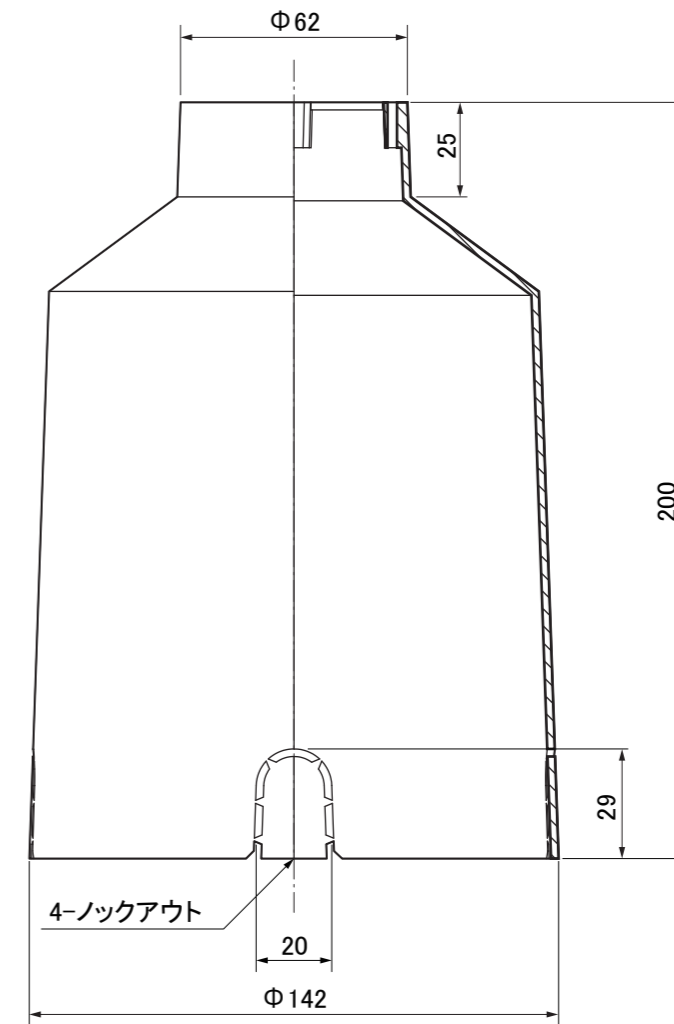

■土台部

コード長: 約0.25m

第三角法
寸法数値: mm表記
寸法公差: ±0.5mm

備 考 欄	③	2016.4.7	消費電力/約1.6W	日付	2016年4月7日				品番	HFF-W/D09S
	②	2016.4.7	材質/ステンレス、アルミダイキャスト、ガラス	製図	検図	承認	図 番 尺 度	1:2	品 名	シンブルLEDランドライト 1型 15mm厚ガラス仕様(白/電球色)
	①	2016.4.7	重量/約0.4kg	岩下	岩根	古澤				
	符号	日付	記事							