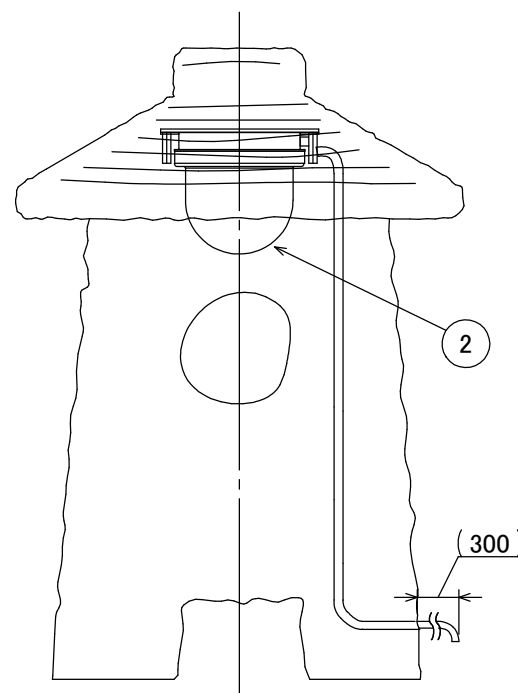

安全に関するご注意

- ・電線コード接続部は器具内に収めてください。
- ・ライト本体や電源コードをモルタルで固定しないでください。

コード長:0.3m

					消費電力	1.9W	品番
					入力電圧	DC24V	HGA-D16N
					光源	LED	
					色温度	2700K	品名
					定格光束	—	裾明り 24V 電球色 たたき
					配光角	—	
					動作温度	40°C	器具色
					塗装グレート	—	たたき
					重量	10.5kg	
②	LEDコアモジュール 24V	—	1	電球色	保護等級	IP55	特記事項
①	本体	セラミック	1	—	尺度	作成日	改訂日
NO.	部品名	材質	数量	備考	NTS	2024.12.25	