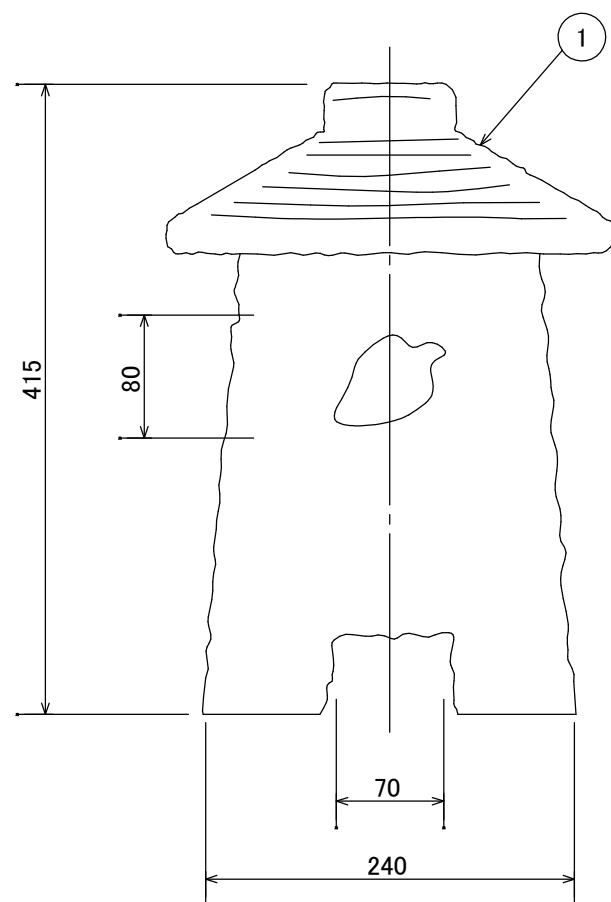

安全に関するご注意

- ・電線コード接続部は器具内に収めてください。
- ・ライト本体や電源コードをモルタルで固定しないでください。

コード長:0.3m

					消費電力	1.9W	品番
					入力電圧	DC24V	HGA-D16N
					光源	LED	
					色温度	2700K	品名
					定格光束	—	裾明り 24V 電球色 たたき
					配光角	—	
					動作温度	40°C	器具色
					塗装グレート	—	たたき
					重量	10.5kg	
②	LEDコアモジュール 24V	—	1	電球色	保護等級	IP55	特記事項
①	本体	セラミック	1	—	尺度	作成日	改訂日
NO.	部品名	材質	数量	備考	NTS	2024.12.25	