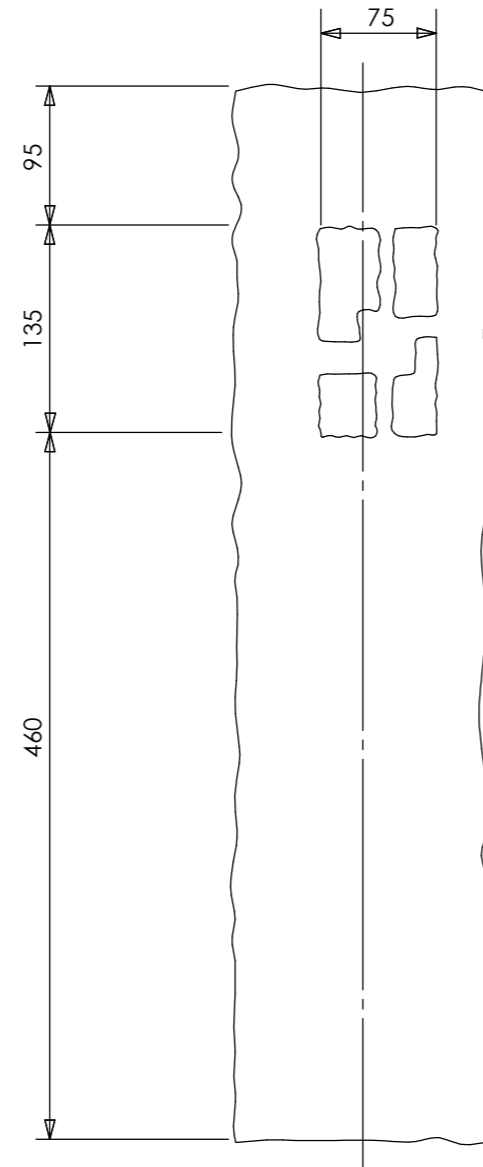

安全に関するご注意

- ・電線コード接続部は器具内に収めてください。
- ・ライト本体や電源コードをモルタルで固定しないでください。

コード長:0.3m

※焼き物の為サイズ等に若干の誤差があります。

オプション

✓	品名	品番
	和風ライト用ベースプレート	WB-1

					消費電力	1.9W	品番
					入力電圧	DC24V	HGA-D20A
					光源	LED	
					色温度	2700K	品名
					定格光束	—	かすみ格子 24V 電球色 赤さび
					配光角	—	
					動作温度	40°C	器具色
					塗装グレート	—	赤さび
					重量	6.5kg	
②	LEDコアモジュール 24V	—	1	電球色	保護等級	IP55	特記事項
①	本体	セラミック	1	—	尺度	作成日	改訂日
NO.	部品名	材質	数量	備考	NTS	2024.12.25	