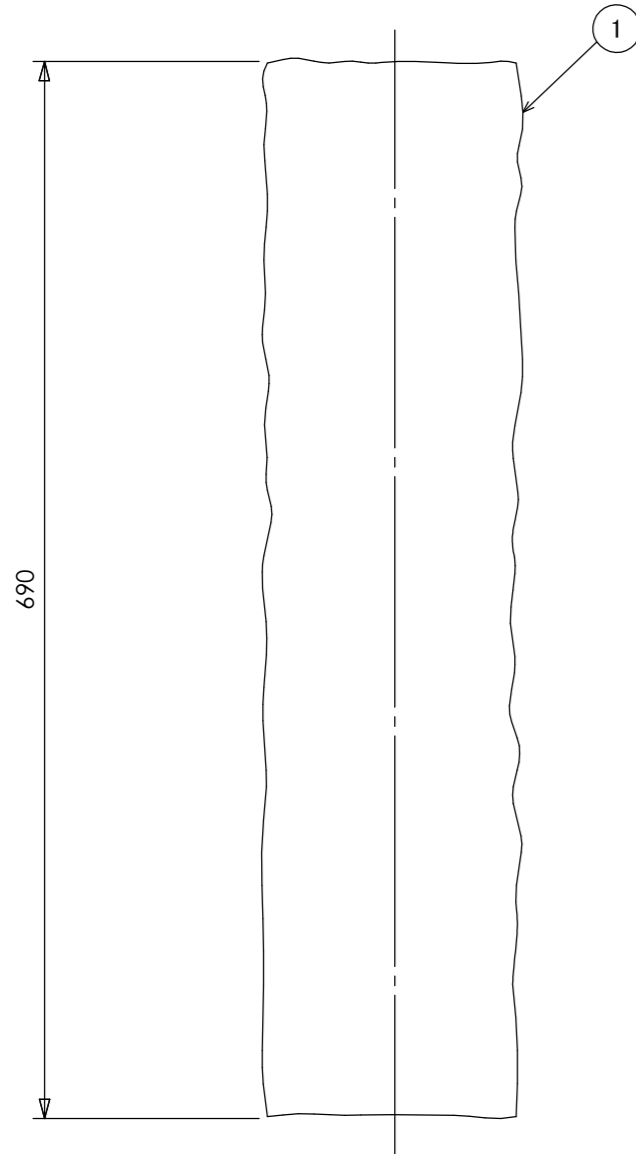

安全に関するご注意

- ・電線コード接続部は器具内に収めてください。
- ・ライト本体や電源コードをモルタルで固定しないでください。

コード長:0.3m

※焼き物の為サイズ等に若干の誤差があります。

オプション

✓	品名	品番
	和風ライト用ベースプレート	WB-1

					消費電力	1.9W	品番
					入力電圧	DC24V	HGA-D20A
					光源	LED	
					色温度	2700K	品名
					定格光束	—	かすみ格子 24V 電球色 赤さび
					配光角	—	
					動作温度	40°C	器具色
					塗装グレート	—	赤さび
					重量	6.5kg	
②	LEDコアモジュール 24V	—	1	電球色	保護等級	IP55	特記事項
①	本体	セラミック	1	—	尺度	作成日	改訂日
NO.	部品名	材質	数量	備考	NTS	2024.12.25	