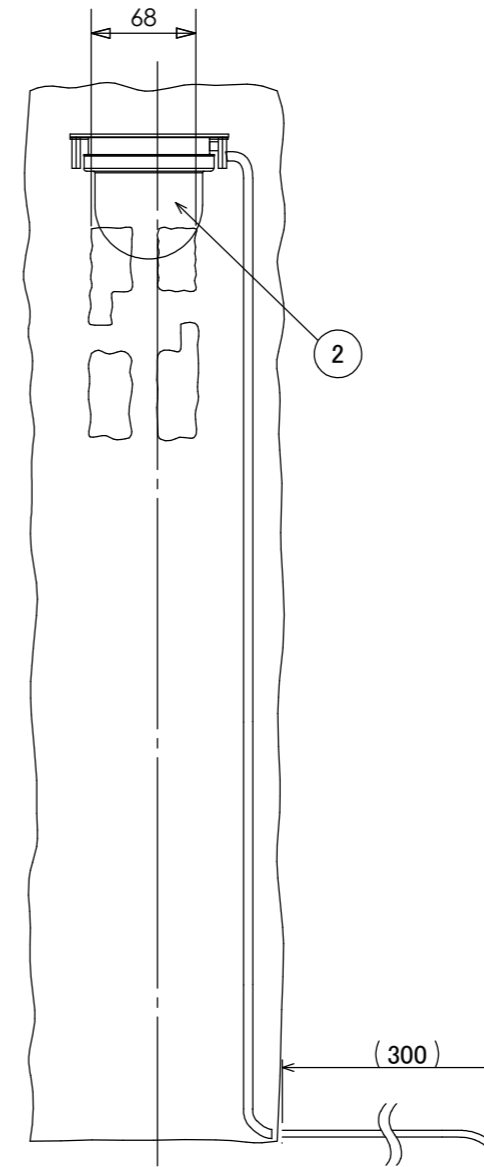

安全に関するご注意

- ・電線コード接続部は器具内に収めてください。
- ・ライト本体や電源コードをモルタルで固定しないでください。

コード長:0.3m

※焼き物の為サイズ等に若干の誤差があります。

オプション

✓	品名	品番
	和風ライト用ベースプレート	WB-1

					消費電力	1.9W	品番
					入力電圧	DC24V	HGA-D20A
					光源	LED	
					色温度	2700K	品名
					定格光束	—	かすみ格子 24V 電球色 赤さび
					配光角	—	
					動作温度	40°C	器具色
					塗装グレート	—	赤さび
					重量	6.5kg	
②	LEDコアモジュール 24V	—	1	電球色	保護等級	IP55	特記事項
①	本体	セラミック	1	—	尺度	作成日	改訂日
NO.	部品名	材質	数量	備考	NTS	2024.12.25	