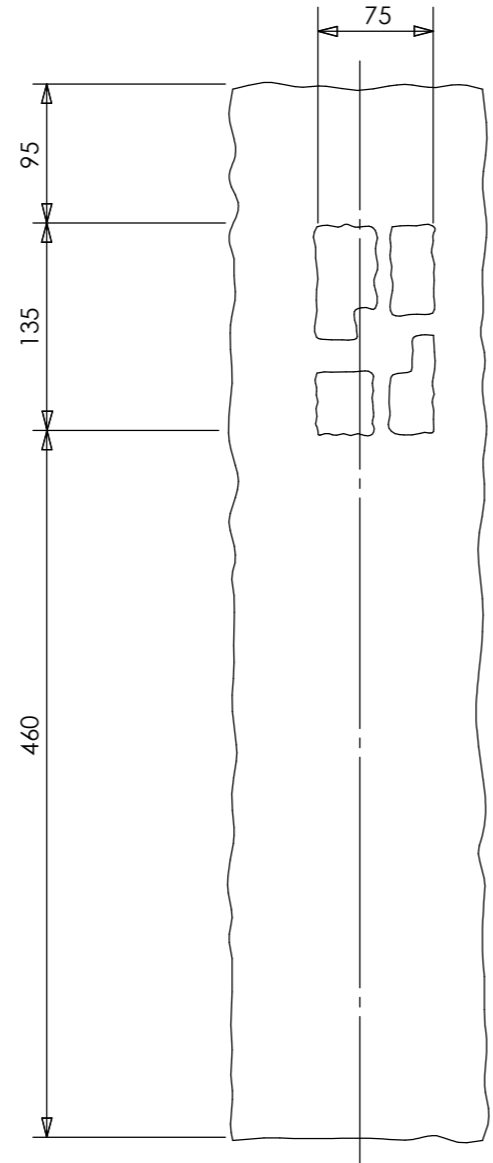

安全に関するご注意

- ・電線コード接続部は器具内に収めてください。
- ・ライト本体や電源コードをモルタルで固定しないでください。

コード長:0.3m

※焼き物の為サイズ等に若干の誤差があります。

オプション		
✓	品名	品番
	和風ライト用ベースプレート	WB-1

					消費電力	1.9W	品番
					入力電圧	DC24V	HGA-D20T
					光源	LED	
					色温度	2700K	品名
					定格光束	—	かすみ格子 24V 電球色 たたき
					配光角	—	
					動作温度	40°C	器具色
					塗装グレート	—	たたき
					重量	6.5kg	
②	LEDコアモジュール 24V	—	1	電球色	保護等級	IP55	特記事項
①	本体	セラミック	1	—	尺度	作成日	改訂日
NO.	部品名	材質	数量	備考	NTS	2024.12.25	