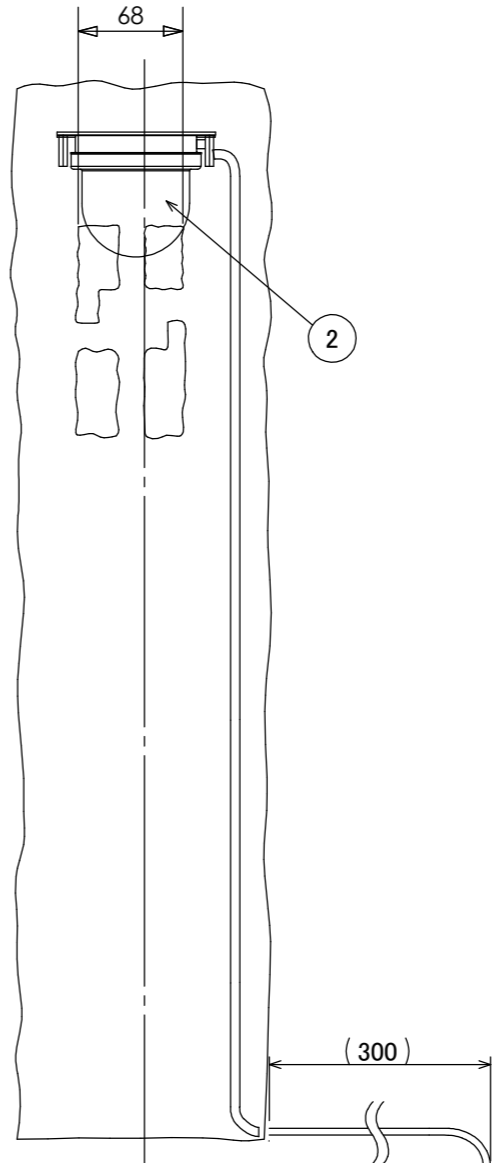

安全に関するご注意

- ・電線コード接続部は器具内に収めてください。
- ・ライト本体や電源コードをモルタルで固定しないでください。

コード長:0.3m

※焼き物の為サイズ等に若干の誤差があります。

オプション		
✓	品名	品番
	和風ライト用ベースプレート	WB-1

					消費電力	1.9W	品番
					入力電圧	DC24V	HGA-D20T
					光源	LED	
					色温度	2700K	品名
					定格光束	—	かすみ格子 24V 電球色 たたき
					配光角	—	
					動作温度	40°C	器具色
					塗装グレート	—	たたき
					重量	6.5kg	
②	LEDコアモジュール 24V	—	1	電球色	保護等級	IP55	特記事項
①	本体	セラミック	1	—	尺度	作成日	改訂日
NO.	部品名	材質	数量	備考	NTS	2024.12.25	