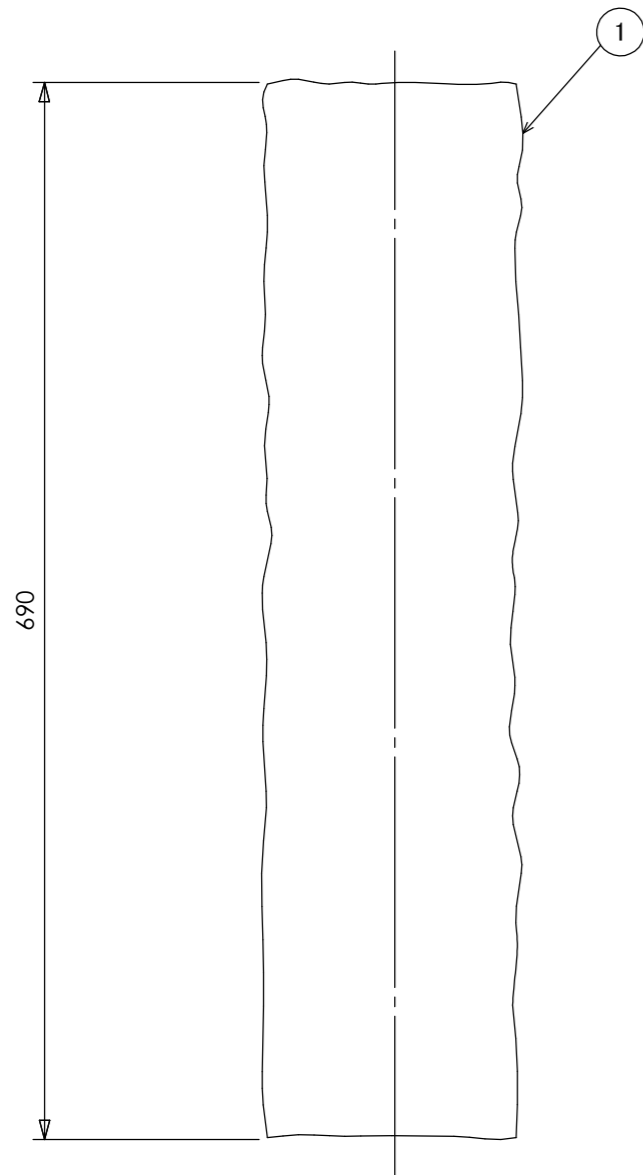

安全に関するご注意

- ・電線コード接続部は器具内に収めてください。
- ・ライト本体や電源コードをモルタルで固定しないでください。

コード長:0.3m

※焼き物の為サイズ等に若干の誤差があります。

オプション		
✓	品名	品番
	和風ライト用ベースプレート	WB-1

					消費電力	1.9W	品番
					入力電圧	DC24V	HGA-D20T
					光源	LED	
					色温度	2700K	品名
					定格光束	—	かすみ格子 24V 電球色 たたき
					配光角	—	
					動作温度	40°C	器具色
					塗装グレート	—	たたき
					重量	6.5kg	
②	LEDコアモジュール 24V	—	1	電球色	保護等級	IP55	特記事項
①	本体	セラミック	1	—	尺度	作成日	改訂日
NO.	部品名	材質	数量	備考	NTS	2024.12.25	