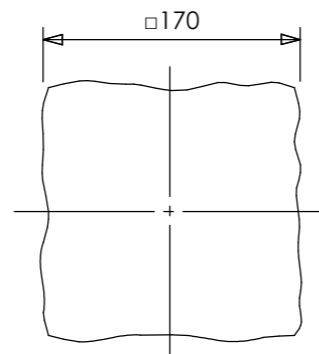

安全に関するご注意

- ・電線コード接続部は器具内に収めてください。
- ・ライト本体や電源コードをモルタルで固定しないでください。

コード長:0.3m

※焼き物の為サイズ等に若干の誤差があります。

オプション		
✓	品名	品番
	和風ライト用ベースプレート	WB-1

					消費電力	1.9W	品番
					入力電圧	DC24V	HGA-D20T
					光源	LED	
					色温度	2700K	品名
					定格光束	—	かすみ格子 24V 電球色 たたき
					配光角	—	
					動作温度	40°C	器具色
					塗装グレート	—	たたき
					重量	6.5kg	
②	LEDコアモジュール 24V	—	1	電球色	保護等級	IP55	特記事項
①	本体	セラミック	1	—	尺度	作成日	改訂日
NO.	部品名	材質	数量	備考	NTS	2024.12.25	