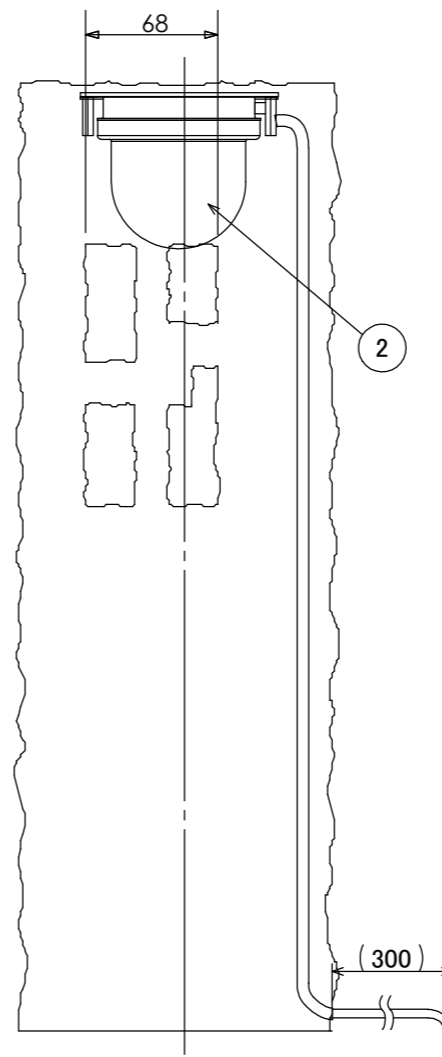

安全に関するご注意

- ・電線コード接続部は器具内に収めてください。
- ・ライト本体や電源コードをモルタルで固定しないでください。

コード長:0.3m

※焼き物の為サイズ等に若干の誤差があります。

					消費電力	1.9W	品番
					入力電圧	DC24V	HGA-D22N
					光源	LED	
					色温度	2700K	品名
					定格光束	—	かすみ格子ミニ 24V 電球色 たたき
					配光角	—	
					動作温度	40°C	器具色
					塗装グレート	—	たたき
					重量	5.0kg	
②	LEDコアモジュール 24V	—	1	電球色	保護等級	IP55	特記事項
①	本体	セラミック	1	—	尺度	作成日	改訂日
NO.	部品名	材質	数量	備考	NTS	2024.12.25	