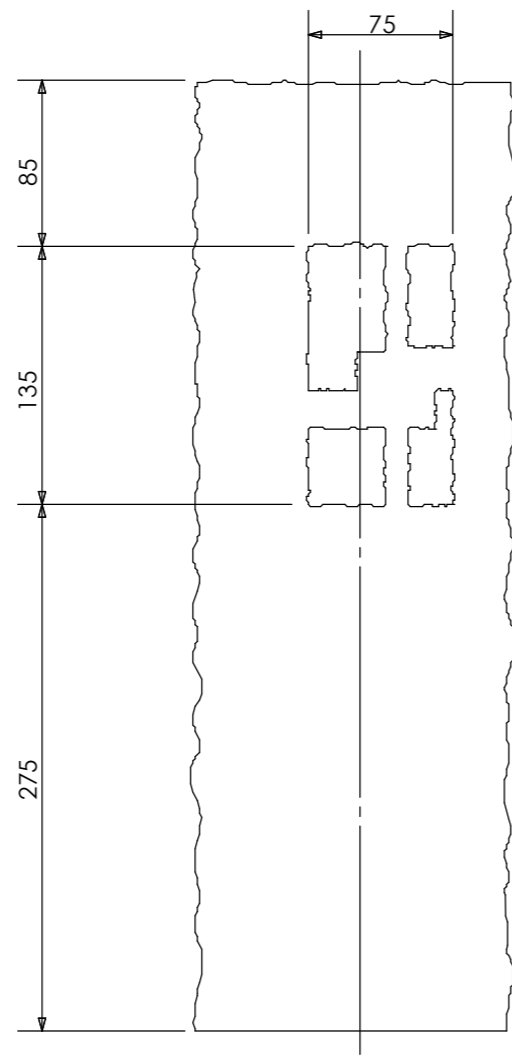

安全に関するご注意

- ・電線コード接続部は器具内に収めてください。
- ・ライト本体や電源コードをモルタルで固定しないでください。

コード長:0.3m

※焼き物の為サイズ等に若干の誤差があります。

					消費電力	1.9W	品番
					入力電圧	DC24V	HGA-D22N
					光源	LED	
					色温度	2700K	品名
					定格光束	—	かすみ格子ミニ 24V 電球色 たたき
					配光角	—	
					動作温度	40°C	器具色
					塗装グレート	—	たたき
					重量	5.0kg	
②	LEDコアモジュール 24V	—	1	電球色	保護等級	IP55	特記事項
①	本体	セラミック	1	—	尺度	作成日	改訂日
NO.	部品名	材質	数量	備考	NTS	2024.12.25	