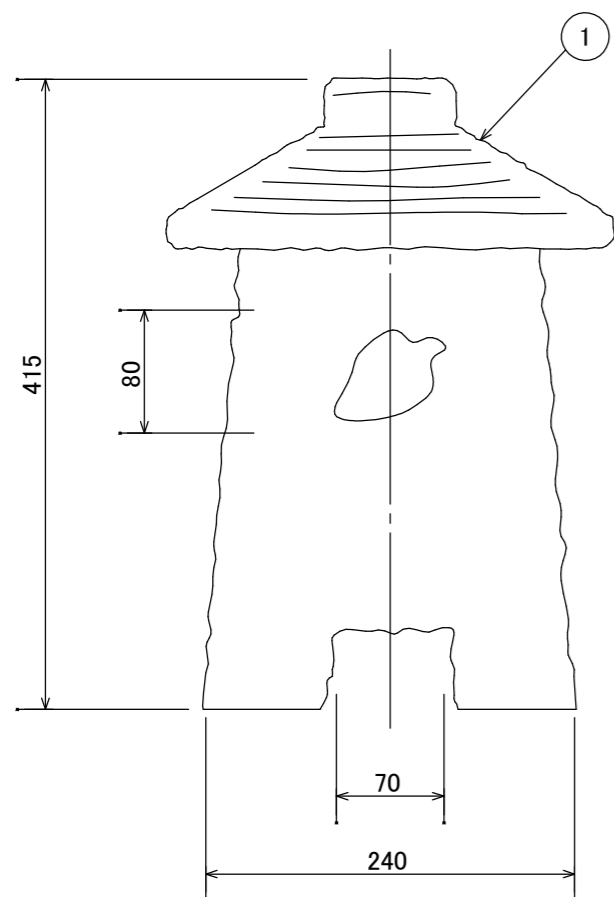

安全に関するご注意

- ・電線コード接続部は器具内に収めてください。
- ・ライト本体や電源コードをモルタルで固定しないでください。

コード長:0.3m

					消費電力	1.6W	品番
					入力電圧	DC24V	HGA-H15N
					光源	LED	
					色温度	2000K	品名
					定格光束	—	裾明り 24V 庭ゆらぎ ほのあかり たたき
					配光角	—	
					動作温度	40°C	器具色
					塗装グレード	—	たたき
					重量	10.5kg	
②	LEDコアモジュール 24V	—	1	庭ゆらぎ ほのあかり	保護等級	IP55	特記事項
①	本体	セラミック	1	—	尺度	作成日	改訂日
NO.	部品名	材質	数量	備考	NTS	2024.12.25	