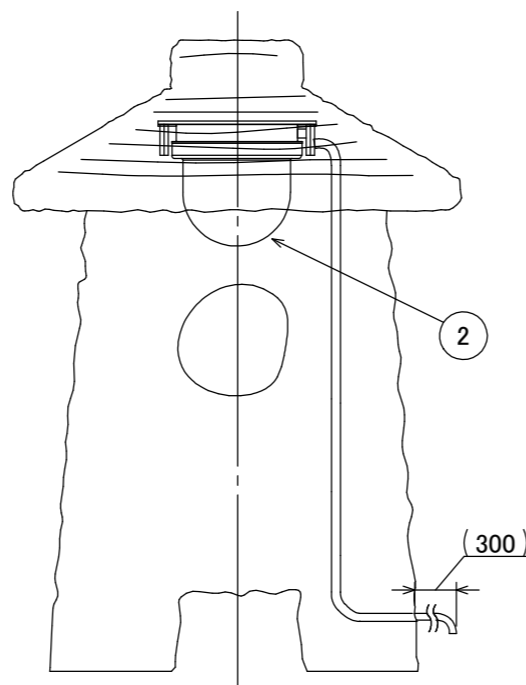

安全に関するご注意

- ・電線コード接続部は器具内に収めてください。
- ・ライト本体や電源コードをモルタルで固定しないでください。

コード長:0.3m

					消費電力	1.6W	品番
					入力電圧	DC24V	HGA-H15N
					光源	LED	
					色温度	2000K	品名
					定格光束	—	裾明り 24V 庭ゆらぎ ほのあかり たたき
					配光角	—	
					動作温度	40°C	器具色
					塗装グレード	—	たたき
					重量	10.5kg	
②	LEDコアモジュール 24V	—	1	庭ゆらぎ ほのあかり	保護等級	IP55	特記事項
①	本体	セラミック	1	—	尺度	作成日	改訂日
NO.	部品名	材質	数量	備考	NTS	2024.12.25	