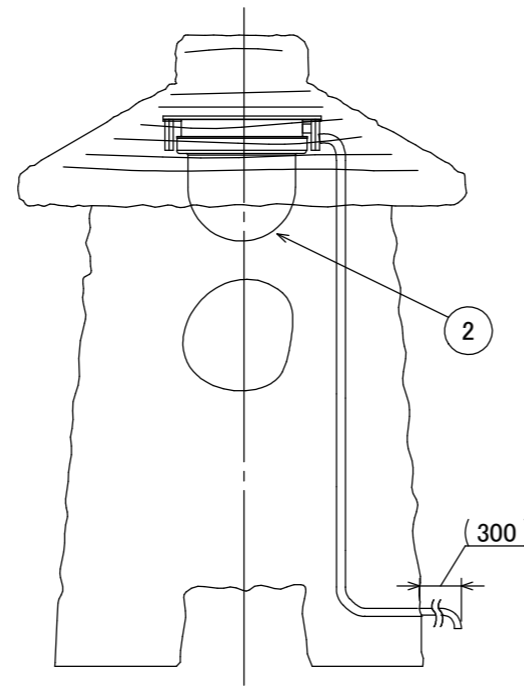

安全に関するご注意

- ・電線コード接続部は器具内に収めてください。
- ・ライト本体や電源コードをモルタルで固定しないでください。

コード長:0.3m

					消費電力	1.9W	品番
					入力電圧	DC24V	HGA-H16N
					光源	LED	
					色温度	2000K	品名
					定格光束	—	裾明り 24V ほのあかり たたき
					配光角	—	
					動作温度	40°C	器具色
					塗装グレード	—	たたき
					重量	10.5kg	
②	LEDコアモジュール 24V	—	1	ほのあかり	保護等級	IP55	特記事項
①	本体	セラミック	1	—	尺度	作成日	改訂日
NO.	部品名	材質	数量	備考	NTS	2024.12.25	