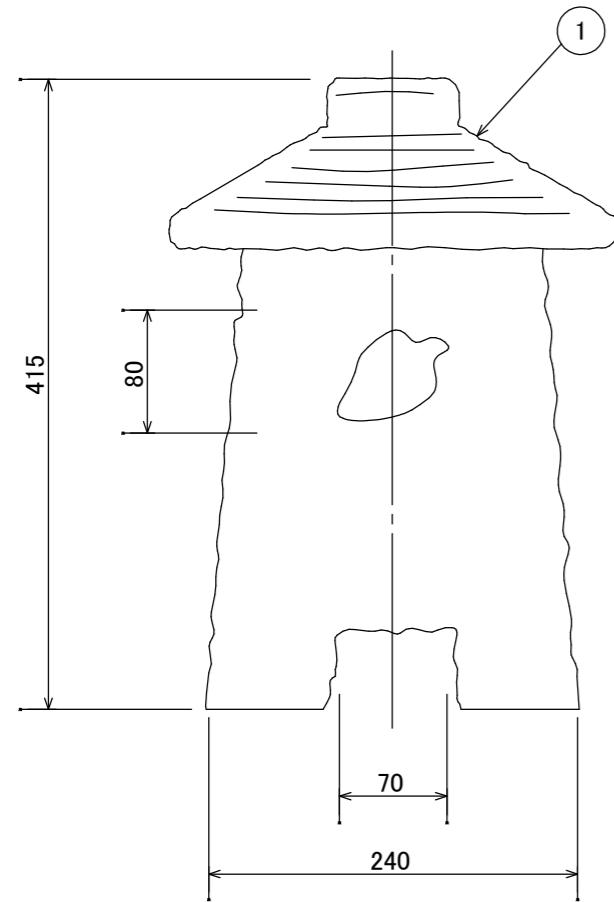

安全に関するご注意

- ・電線コード接続部は器具内に収めてください。
- ・ライト本体や電源コードをモルタルで固定しないでください。

コード長:0.3m

					消費電力	1.9W	品番
					入力電圧	DC24V	HGA-H16N
					光源	LED	
					色温度	2000K	品名
					定格光束	—	裾明り 24V ほのあかり たたき
					配光角	—	
					動作温度	40°C	器具色
					塗装グレード	—	たたき
					重量	10.5kg	
②	LEDコアモジュール 24V	—	1	ほのあかり	保護等級	IP55	特記事項
①	本体	セラミック	1	—	尺度	作成日	改訂日
NO.	部品名	材質	数量	備考	NTS	2024.12.25	