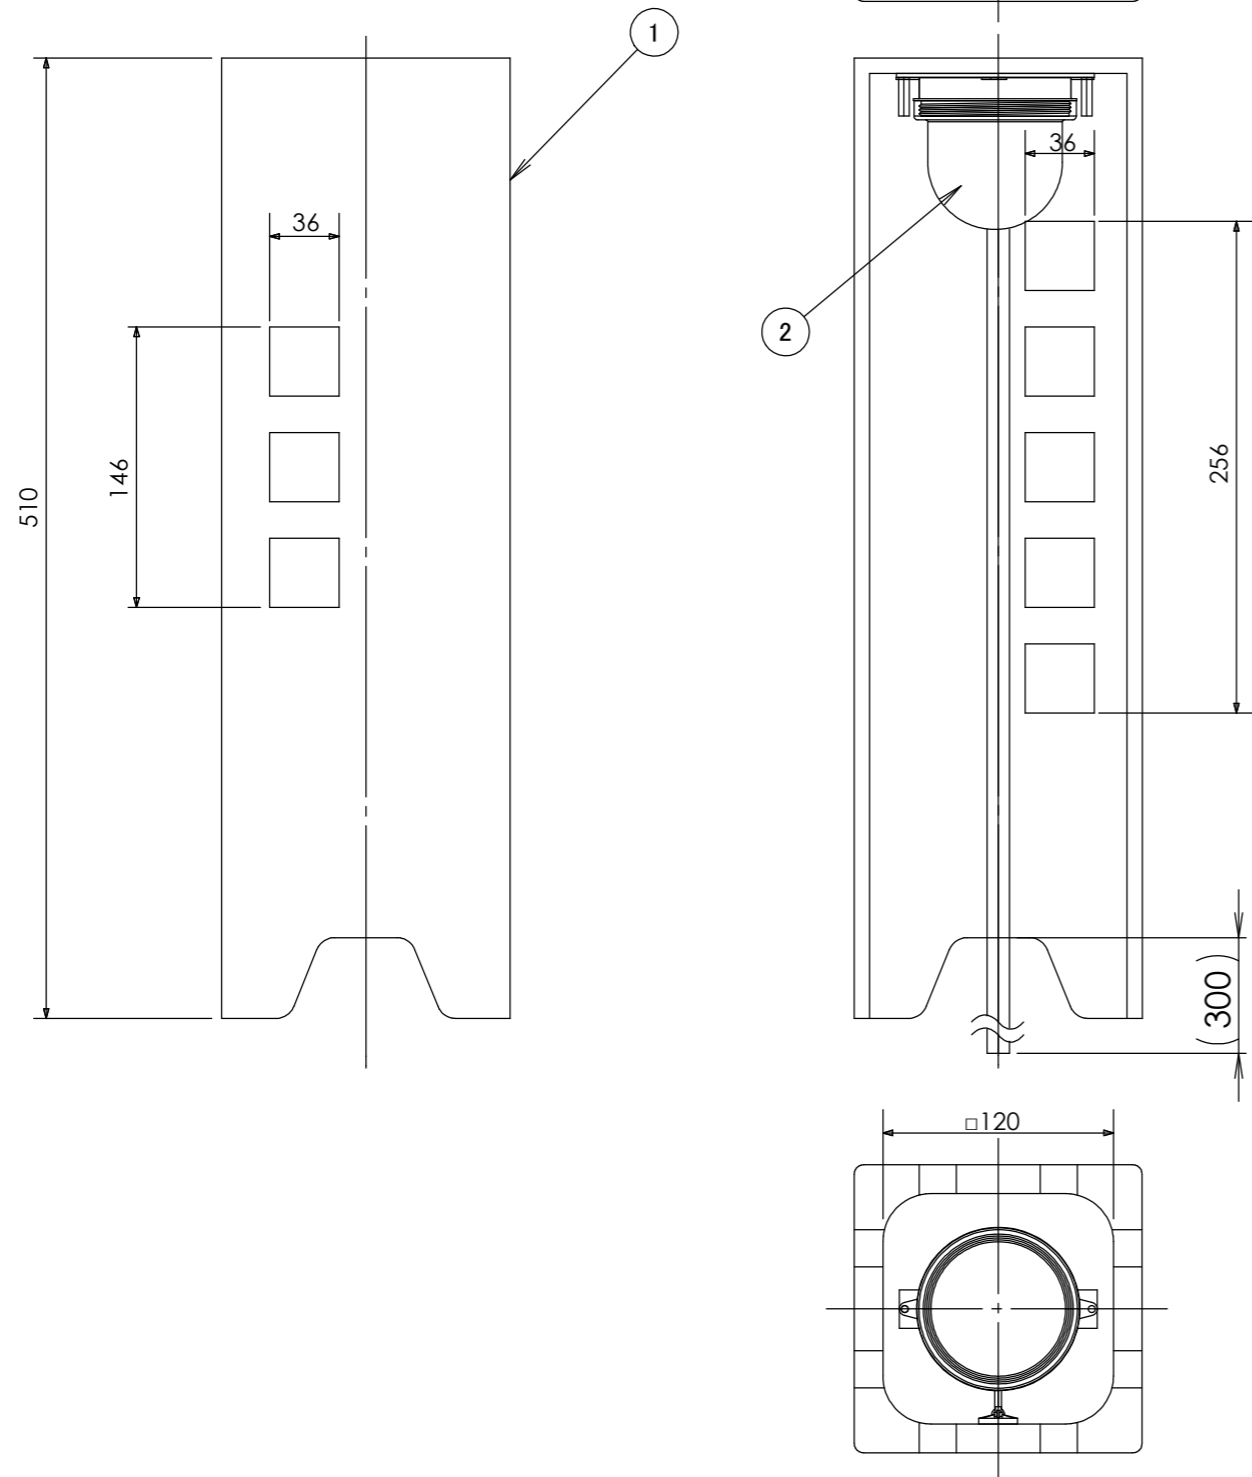

安全に関するご注意

- ・電線コード接続部は器具内に収めてください。
- ・ライト本体や電源コードをモルタルで固定しないでください。

コード長:0.3m

					消費電力	1.6W	品番
					入力電圧	DC24V	HGA-H17K
					光源	LED	
					色温度	2000K	品名
					定格光束	—	月季 24V 庭ゆらぎ ほのあかり 瓦色
					配光角	—	
					動作温度	40°C	器具色
					塗装グレード	—	瓦色
					重量	4.0kg	
②	LEDコアモジュール 24V	—	1	庭ゆらぎ ほのあかり	保護等級	IP55	特記事項
①	本体	セラミック	1	—	尺度	作成日	改訂日
NO.	部品名	材質	数量	備考	NTS	2024.12.25	