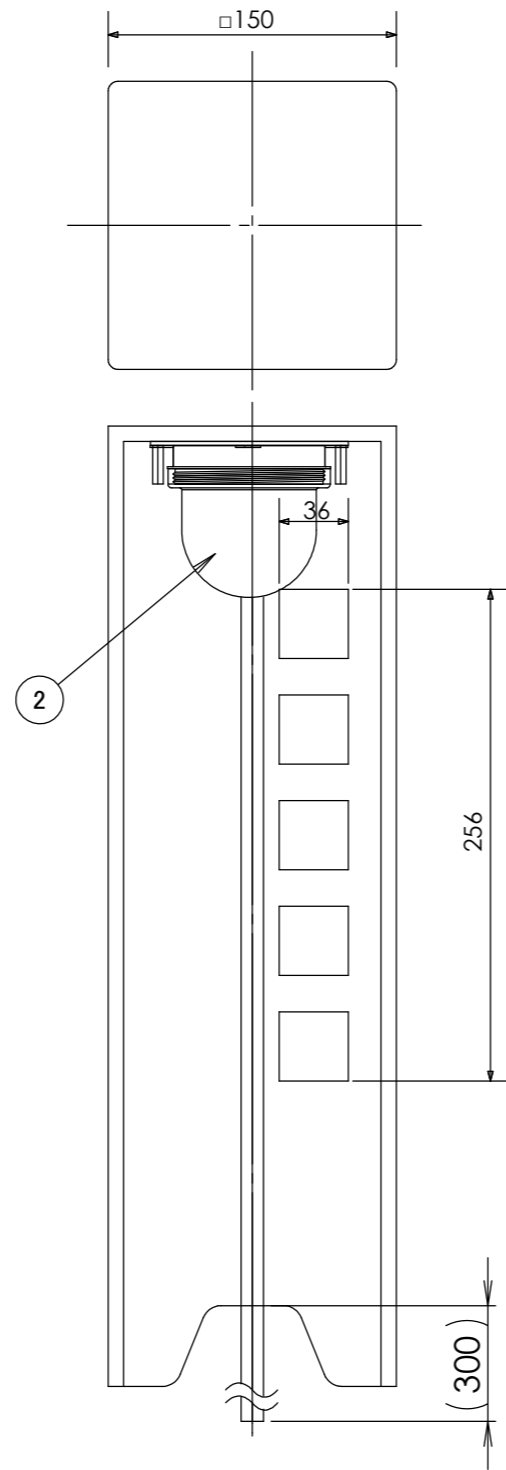

安全に関するご注意

- ・電線コード接続部は器具内に収めてください。
- ・ライト本体や電源コードをモルタルで固定しないでください。

コード長:0.3m

					消費電力	1.6W	品番
					入力電圧	DC24V	HGA-H17S
					光源	LED	
					色温度	2000K	品名
					定格光束	—	月曜 24V 庭ゆらぎ ほのあかり 砂窯肌
					配光角	—	
					動作温度	40°C	器具色
					塗装グレード	—	砂窯肌
					重量	4.5kg	
②	LEDコアモジュール 24V	—	1	庭ゆらぎ ほのあかり	保護等級	IP55	特記事項
①	本体	セラミック	1	—	尺度	作成日	改訂日
NO.	部品名	材質	数量	備考	NTS	2024.12.25	