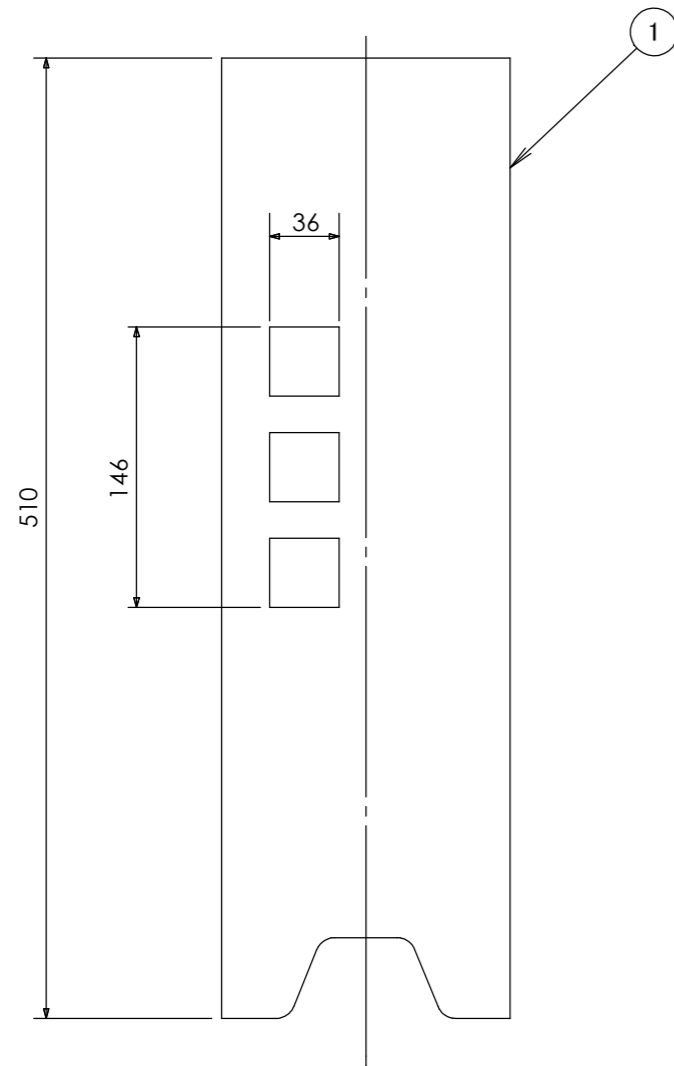

安全に関するご注意

- ・電線コード接続部は器具内に収めてください。
- ・ライト本体や電源コードをモルタルで固定しないでください。

コード長:0.3m

					消費電力	1.6W	品番
					入力電圧	DC24V	HGA-H17S
					光源	LED	
					色温度	2000K	品名
					定格光束	—	月曜 24V 庭ゆらぎ ほのあかり 砂窯肌
					配光角	—	
					動作温度	40°C	器具色
					塗装グレード	—	砂窯肌
					重量	4.5kg	
②	LEDコアモジュール 24V	—	1	庭ゆらぎ ほのあかり	保護等級	IP55	特記事項
①	本体	セラミック	1	—	尺度	作成日	改訂日
NO.	部品名	材質	数量	備考	NTS	2024.12.25	