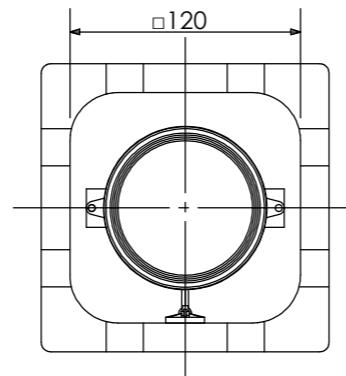

安全に関するご注意

- ・電線コード接続部は器具内に収めてください。
- ・ライト本体や電源コードをモルタルで固定しないでください。

コード長:0.3m

					消費電力	1.6W	品番
					入力電圧	DC24V	HGA-H17S
					光源	LED	
					色温度	2000K	品名
					定格光束	—	月曜 24V 庭ゆらぎ ほのあかり 砂窯肌
					配光角	—	
					動作温度	40°C	器具色
					塗装グレード	—	砂窯肌
					重量	4.5kg	
②	LEDコアモジュール 24V	—	1	庭ゆらぎ ほのあかり	保護等級	IP55	特記事項
①	本体	セラミック	1	—	尺度	作成日	改訂日
NO.	部品名	材質	数量	備考	NTS	2024.12.25	