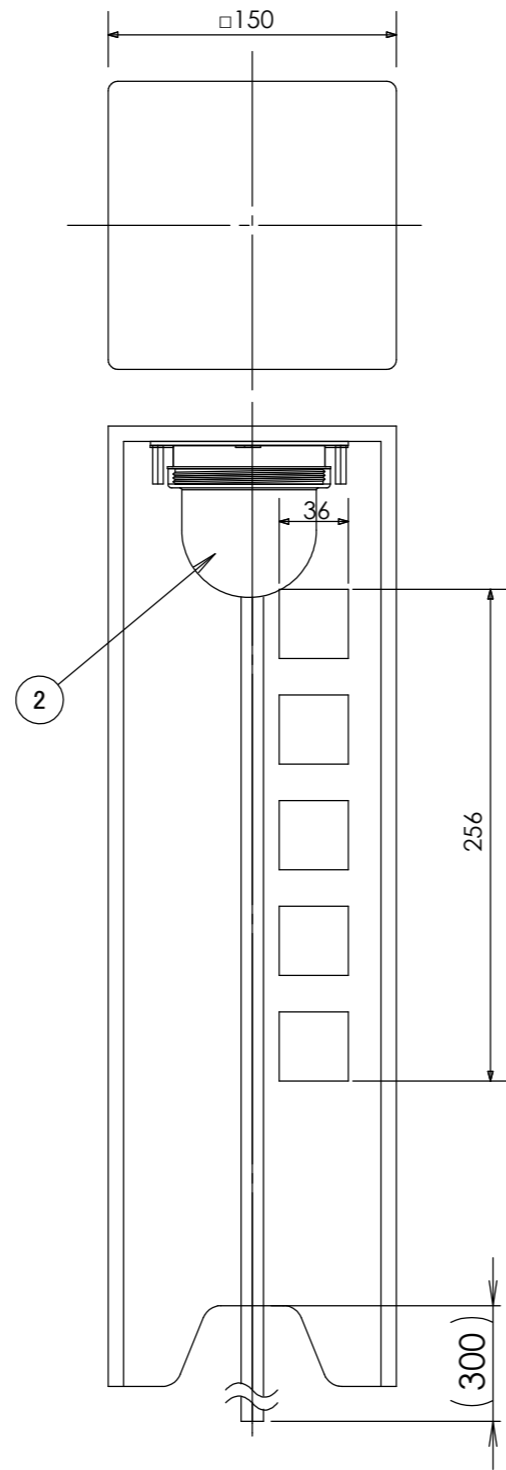

安全に関するご注意

- ・電線コード接続部は器具内に収めてください。
- ・ライト本体や電源コードをモルタルで固定しないでください。

コード長:0.3m

					消費電力	1.9W	品番
					入力電圧	DC24V	HGA-H18K
					光源	LED	
					色温度	2000K	品名
					定格光束	—	月電 24V ほのあかり 瓦色
					配光角	—	
					動作温度	40°C	器具色
					塗装グレード	—	瓦色
					重量	4.0kg	
②	LEDコアモジュール 24V	—	1	ほのあかり	保護等級	IP55	特記事項
①	本体	セラミック	1	—	尺度	作成日	改訂日
NO.	部品名	材質	数量	備考	NTS	2024.12.25	