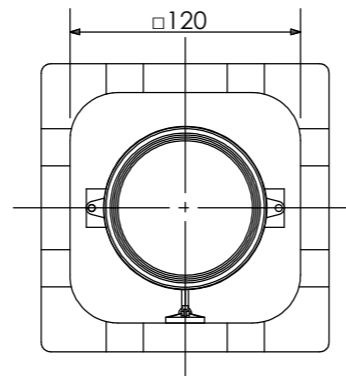

安全に関するご注意

- ・電線コード接続部は器具内に収めてください。
- ・ライト本体や電源コードをモルタルで固定しないでください。

コード長:0.3m

					消費電力	1.9W	品番
					入力電圧	DC24V	HGA-H18K
					光源	LED	
					色温度	2000K	品名
					定格光束	—	月電 24V ほのあかり 瓦色
					配光角	—	
					動作温度	40°C	器具色
					塗装グレード	—	瓦色
					重量	4.0kg	
②	LEDコアモジュール 24V	—	1	ほのあかり	保護等級	IP55	特記事項
①	本体	セラミック	1	—	尺度	作成日	改訂日
NO.	部品名	材質	数量	備考	NTS	2024.12.25	