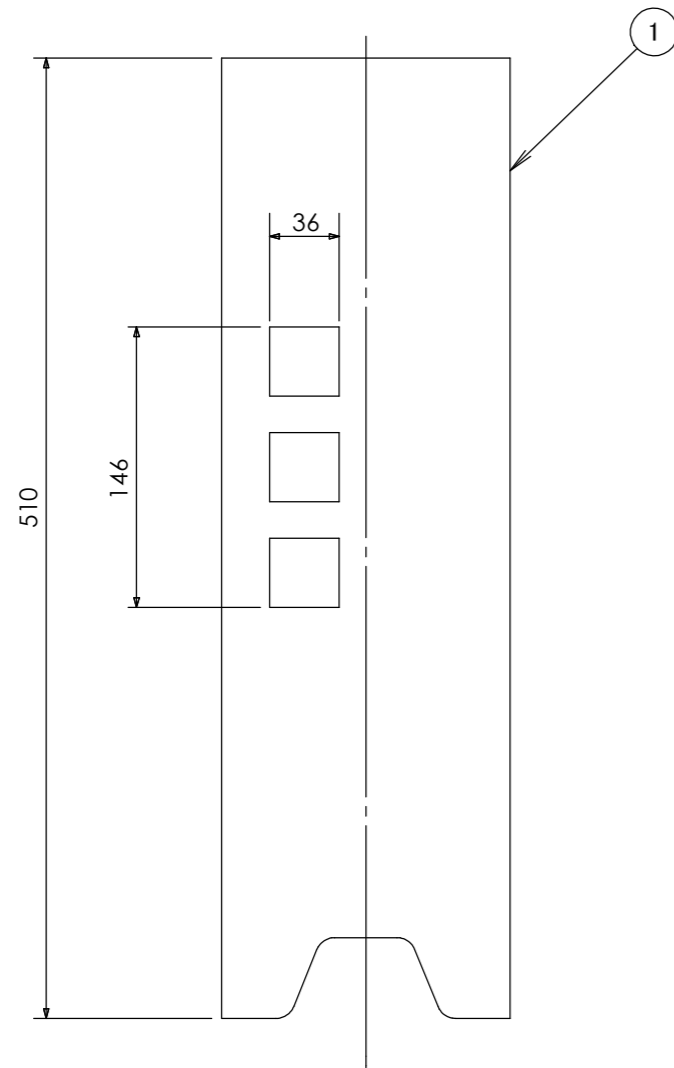

安全に関するご注意

- ・電線コード接続部は器具内に収めてください。
- ・ライト本体や電源コードをモルタルで固定しないでください。

コード長:0.3m

					消費電力	1.9W	品番
					入力電圧	DC24V	HGA-H18K
					光源	LED	
					色温度	2000K	品名
					定格光束	—	月電 24V ほのあかり 瓦色
					配光角	—	
					動作温度	40°C	器具色
					塗装グレード	—	瓦色
					重量	4.0kg	
②	LEDコアモジュール 24V	—	1	ほのあかり	保護等級	IP55	特記事項
①	本体	セラミック	1	—	尺度	作成日	改訂日
NO.	部品名	材質	数量	備考	NTS	2024.12.25	