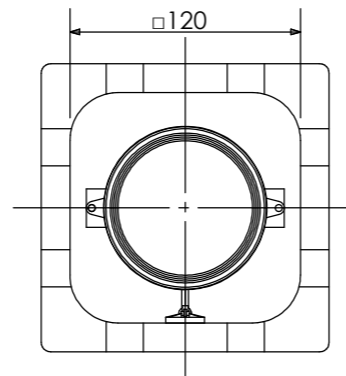

**安全に関するご注意**

- ・電線コード接続部は器具内に収めてください。
- ・ライト本体や電源コードをモルタルで固定しないでください。

コード長:0.3m

					消費電力	1.9W	品番
					入力電圧	DC24V	HGA-H18S
					光源	LED	
					色温度	2000K	品名
					定格光束	—	月電 24V ほのあかり 砂窯肌
					配光角	—	
					動作温度	40°C	器具色
					塗装グレード	—	砂窯肌
					重量	4.5kg	
②	LEDコアモジュール 24V	—	1	ほのあかり	保護等級	IP55	特記事項
①	本体	セラミック	1	—	尺度	作成日	改訂日
NO.	部品名	材質	数量	備考	NTS	2024.12.25	