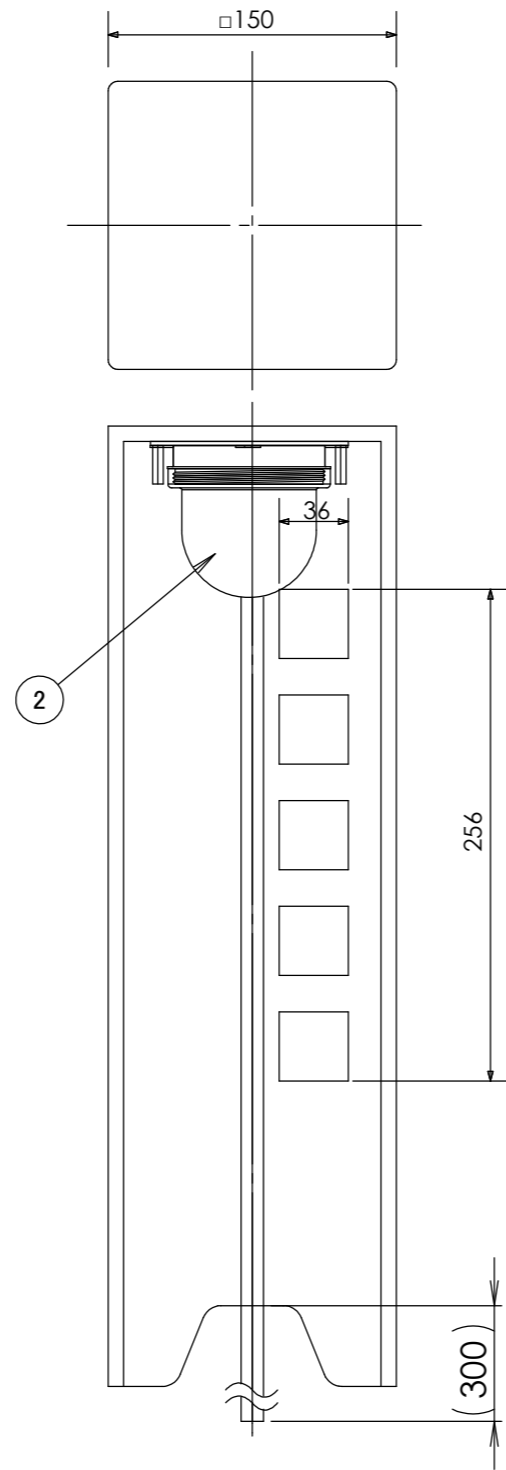

**安全に関するご注意**

- ・電線コード接続部は器具内に収めてください。
- ・ライト本体や電源コードをモルタルで固定しないでください。

コード長:0.3m

					消費電力	1.9W	品番
					入力電圧	DC24V	HGA-H18S
					光源	LED	
					色温度	2000K	品名
					定格光束	—	月電 24V ほのあかり 砂窯肌
					配光角	—	
					動作温度	40°C	器具色
					塗装グレード	—	砂窯肌
					重量	4.5kg	
②	LEDコアモジュール 24V	—	1	ほのあかり	保護等級	IP55	特記事項
①	本体	セラミック	1	—	尺度	作成日	改訂日
NO.	部品名	材質	数量	備考	NTS	2024.12.25	