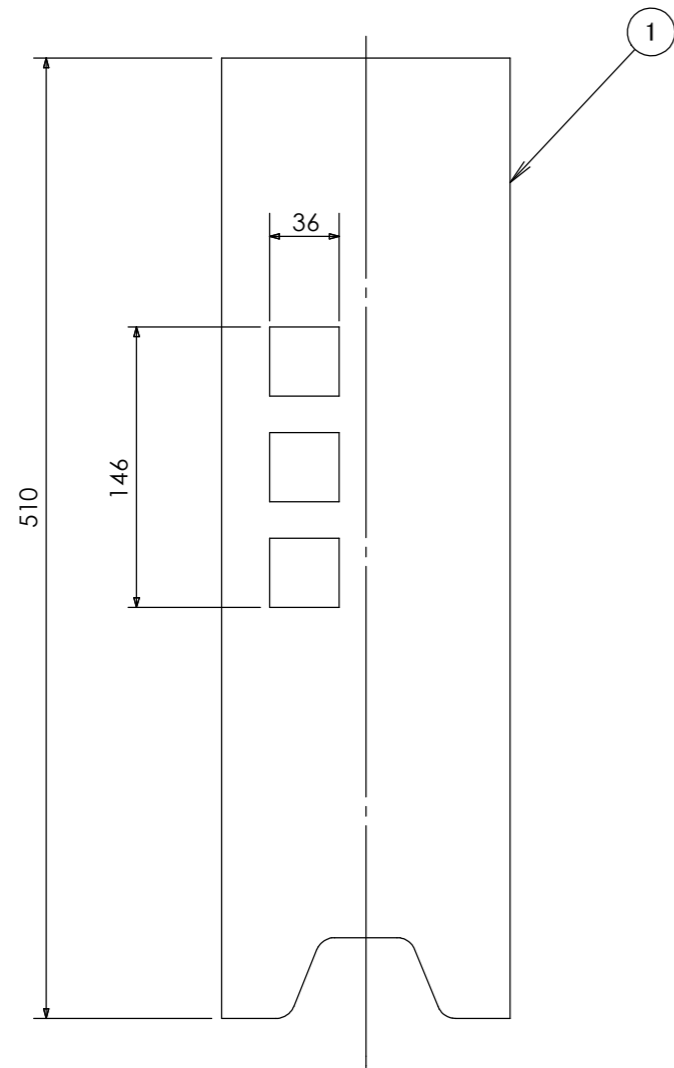

**安全に関するご注意**

- ・電線コード接続部は器具内に収めてください。
- ・ライト本体や電源コードをモルタルで固定しないでください。

コード長:0.3m

					消費電力	1.9W	品番
					入力電圧	DC24V	HGA-H18S
					光源	LED	
					色温度	2000K	品名
					定格光束	—	月電 24V ほのあかり 砂窯肌
					配光角	—	
					動作温度	40°C	器具色
					塗装グレード	—	砂窯肌
					重量	4.5kg	
②	LEDコアモジュール 24V	—	1	ほのあかり	保護等級	IP55	特記事項
①	本体	セラミック	1	—	尺度	作成日	改訂日
NO.	部品名	材質	数量	備考	NTS	2024.12.25	