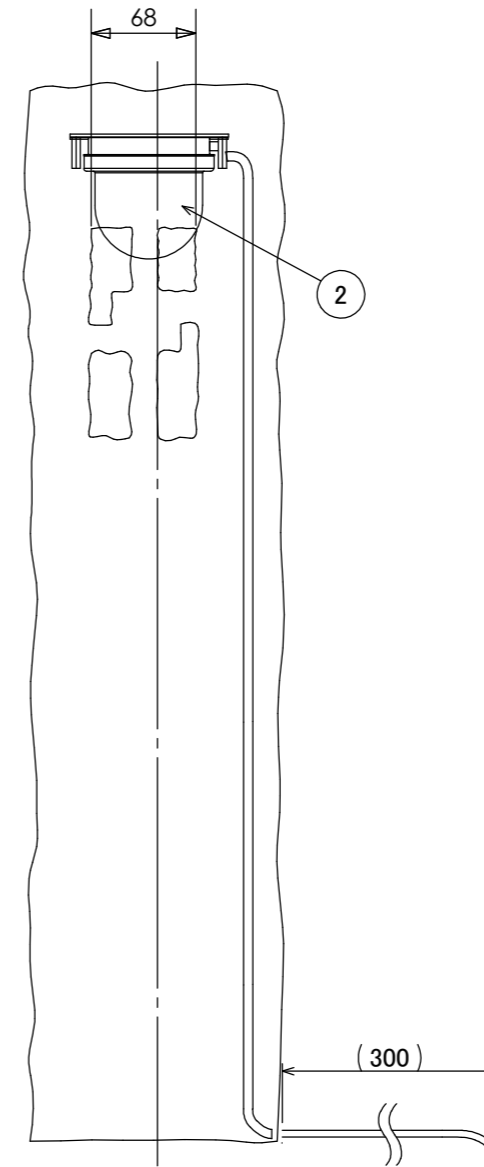

安全に関するご注意

- ・電線コード接続部は器具内に収めてください。
- ・ライト本体や電源コードをモルタルで固定しないでください。

コード長:0.3m

※焼き物の為サイズ等に若干の誤差があります。

オプション

✓	品名	品番
	和風ライト用ベースプレート	WB-1

					消費電力	1.6W	品番
					入力電圧	DC24V	HGA-H19A
					光源	LED	
					色温度	2000K	品名
					定格光束	—	かすみ格子 24V 庭ゆらぎ
					配光角	—	ほのあかり 赤さび
					動作温度	40°C	器具色
					塗装グレート	—	赤さび
					重量	6.5kg	
②	LEDコアモジュール 24V	—	1	庭ゆらぎ ほのあかり	保護等級	IP55	特記事項
①	本体	セラミック	1	—	尺度	作成日	改訂日
NO.	部品名	材質	数量	備考	NTS	2024.12.25	