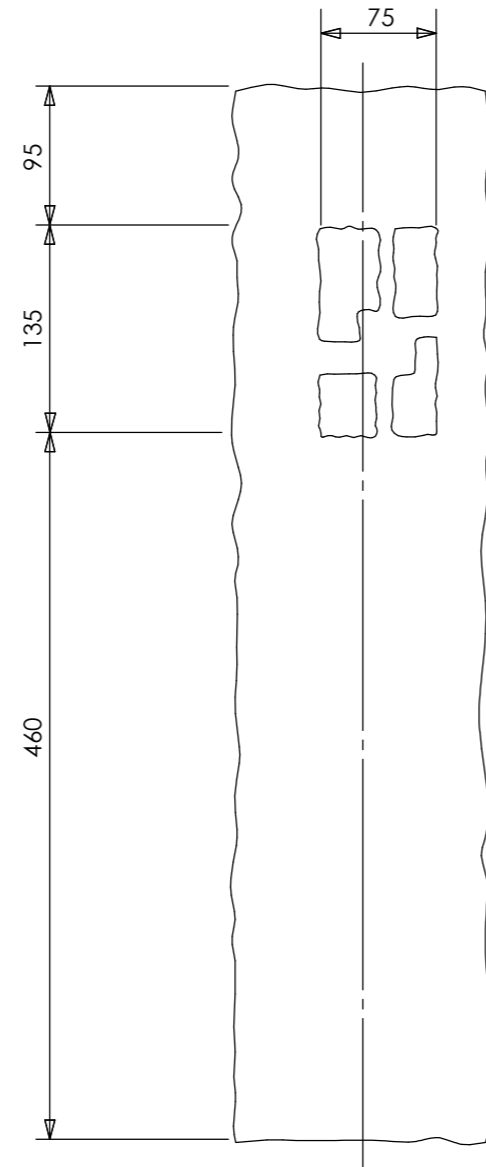

安全に関するご注意

- ・電線コード接続部は器具内に収めてください。
- ・ライト本体や電源コードをモルタルで固定しないでください。

コード長:0.3m

※焼き物の為サイズ等に若干の誤差があります。

オプション

✓	品名	品番
	和風ライト用ベースプレート	WB-1

					消費電力	1.6W	品番
					入力電圧	DC24V	HGA-H19A
					光源	LED	
					色温度	2000K	品名
					定格光束	—	かすみ格子 24V 庭ゆらぎ
					配光角	—	ほのあかり 赤さび
					動作温度	40°C	器具色
					塗装グレート	—	赤さび
					重量	6.5kg	
②	LEDコアモジュール 24V	—	1	庭ゆらぎ ほのあかり	保護等級	IP55	特記事項
①	本体	セラミック	1	—	尺度	作成日	改訂日
NO.	部品名	材質	数量	備考	NTS	2024.12.25	