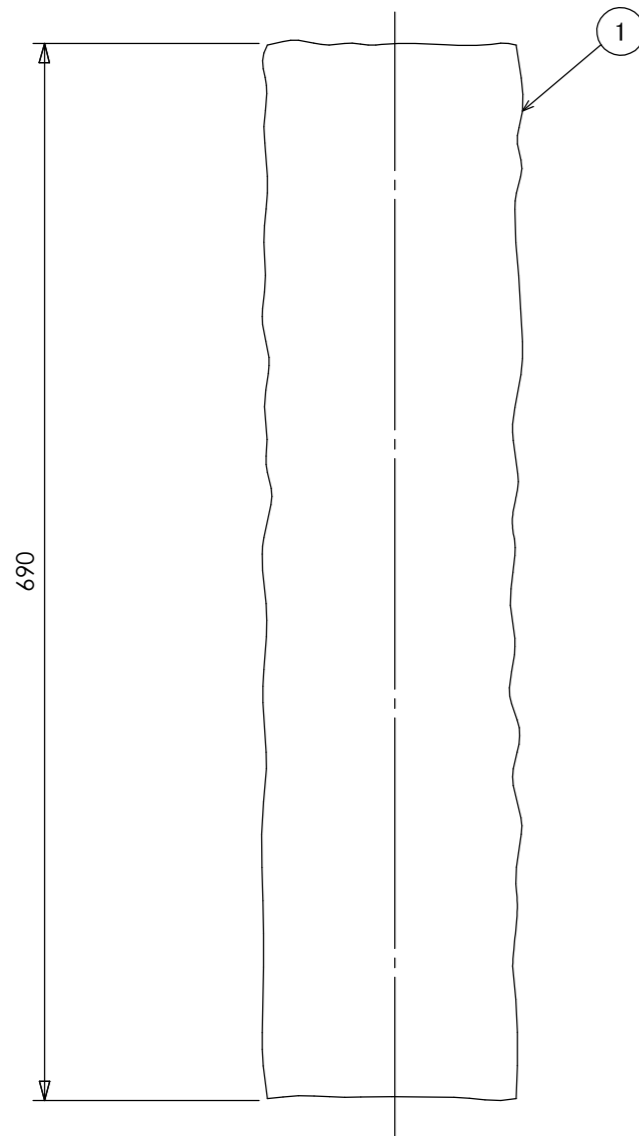

安全に関するご注意

- ・電線コード接続部は器具内に収めてください。
- ・ライト本体や電源コードをモルタルで固定しないでください。

コード長:0.3m

※焼き物の為サイズ等に若干の誤差があります。

オプション

✓	品名	品番
	和風ライト用ベースプレート	WB-1

					消費電力	1.6W	品番
					入力電圧	DC24V	HGA-H19A
					光源	LED	
					色温度	2000K	品名
					定格光束	—	かすみ格子 24V 庭ゆらぎ
					配光角	—	ほのあかり 赤さび
					動作温度	40°C	器具色
					塗装グレート	—	赤さび
					重量	6.5kg	
②	LEDコアモジュール 24V	—	1	庭ゆらぎ ほのあかり	保護等級	IP55	特記事項
①	本体	セラミック	1	—	尺度	作成日	改訂日
NO.	部品名	材質	数量	備考	NTS	2024.12.25	