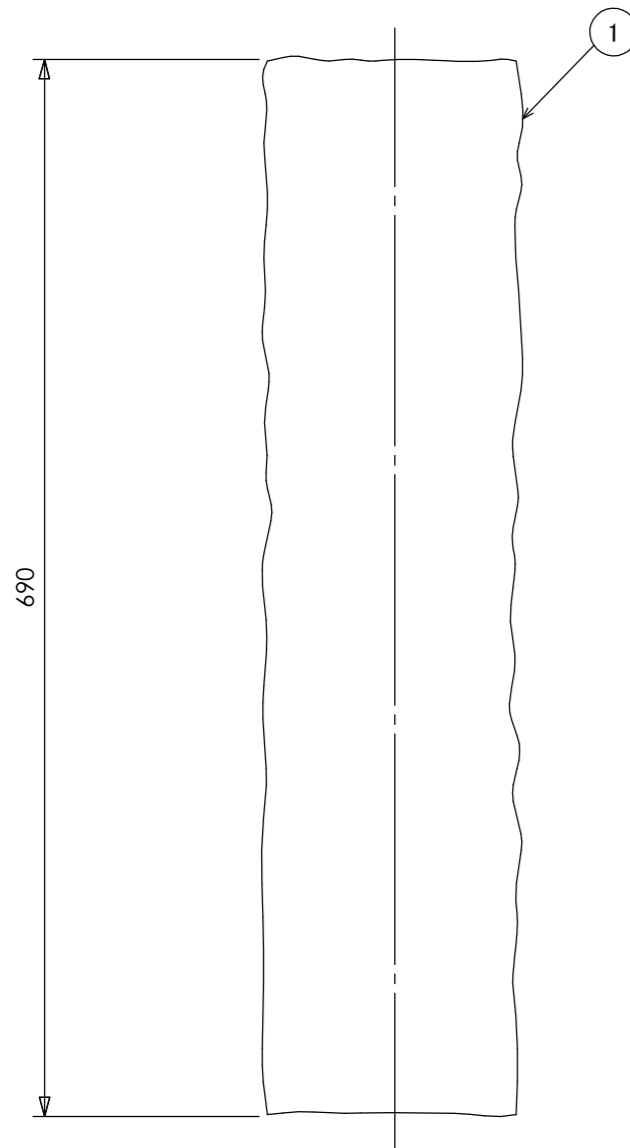

安全に関するご注意

- ・電線コード接続部は器具内に収めてください。
- ・ライト本体や電源コードをモルタルで固定しないでください。

コード長:0.3m

※焼き物の為サイズ等に若干の誤差があります。

オプション

✓	品名	品番
	和風ライト用ベースプレート	WB-1

					消費電力	1.6W	品番
					入力電圧	DC24V	HGA-H19T
					光源	LED	
					色温度	2000K	品名
					定格光束	—	かすみ格子 24V 庭ゆらぎ
					配光角	—	ほのあかり たたき
					動作温度	40°C	器具色
					塗装グレート	—	たたき
					重量	6.5kg	
②	LEDコアモジュール 24V	—	1	庭ゆらぎ ほのあかり	保護等級	IP55	特記事項
①	本体	セラミック	1	—	尺度	作成日	改訂日
NO.	部品名	材質	数量	備考	NTS	2024.12.25	