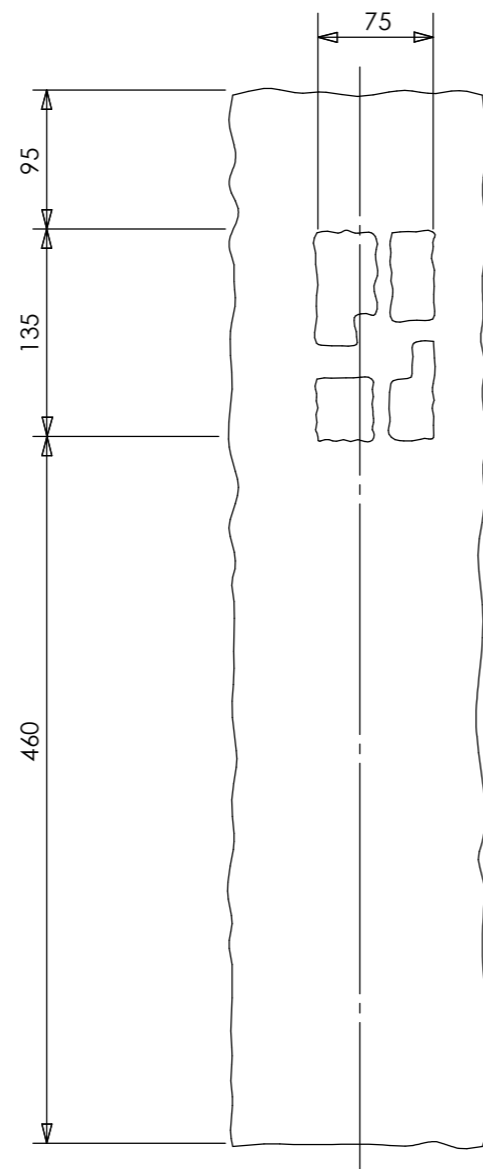

安全に関するご注意

- ・電線コード接続部は器具内に収めてください。
- ・ライト本体や電源コードをモルタルで固定しないでください。

コード長:0.3m

※焼き物の為サイズ等に若干の誤差があります。

オプション

✓	品名	品番
	和風ライト用ベースプレート	WB-1

					消費電力	1.6W	品番
					入力電圧	DC24V	HGA-H19T
					光源	LED	
					色温度	2000K	品名
					定格光束	—	かすみ格子 24V 庭ゆらぎ
					配光角	—	ほのあかり たたき
					動作温度	40°C	器具色
					塗装グレート	—	たたき
					重量	6.5kg	
②	LEDコアモジュール 24V	—	1	庭ゆらぎ ほのあかり	保護等級	IP55	特記事項
①	本体	セラミック	1	—	尺度	作成日	改訂日
NO.	部品名	材質	数量	備考	NTS	2024.12.25	