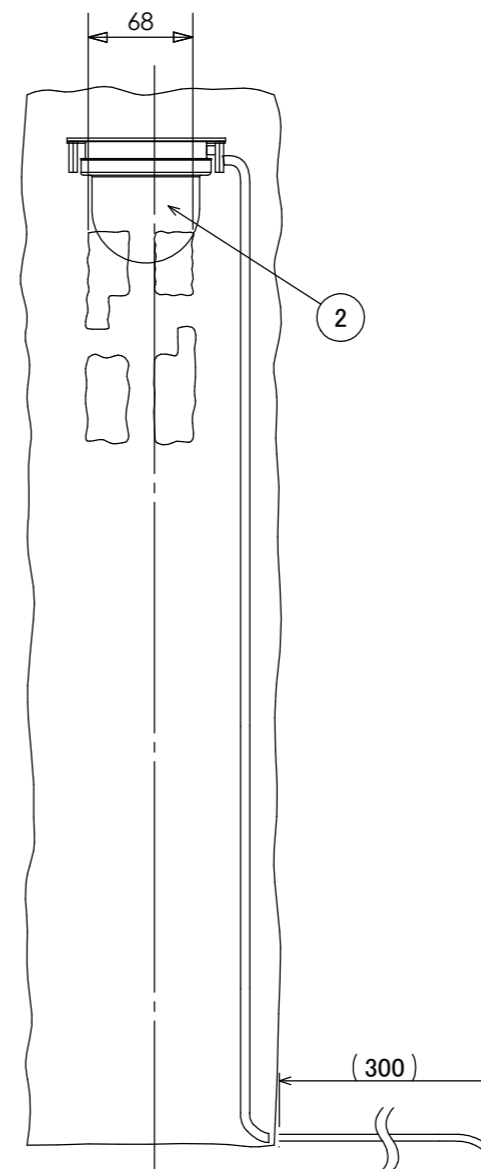

安全に関するご注意

- ・電線コード接続部は器具内に収めてください。
- ・ライト本体や電源コードをモルタルで固定しないでください。

コード長:0.3m

※焼き物の為サイズ等に若干の誤差があります。

オプション

✓	品名	品番
	和風ライト用ベースプレート	WB-1

					消費電力	1.6W	品番
					入力電圧	DC24V	HGA-H19T
					光源	LED	
					色温度	2000K	品名
					定格光束	—	かすみ格子 24V 庭ゆらぎ
					配光角	—	ほのあかり たたき
					動作温度	40°C	器具色
					塗装グレート	—	たたき
					重量	6.5kg	
②	LEDコアモジュール 24V	—	1	庭ゆらぎ ほのあかり	保護等級	IP55	特記事項
①	本体	セラミック	1	—	尺度	作成日	改訂日
NO.	部品名	材質	数量	備考	NTS	2024.12.25	