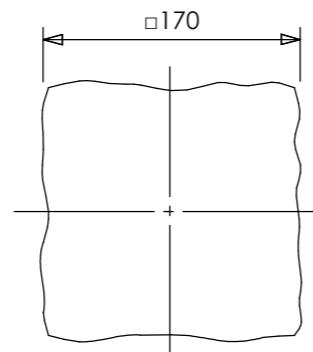

安全に関するご注意

- ・電線コード接続部は器具内に収めてください。
- ・ライト本体や電源コードをモルタルで固定しないでください。

コード長:0.3m

※焼き物の為サイズ等に若干の誤差があります。

オプション

✓	品名	品番
	和風ライト用ベースプレート	WB-1

					消費電力	1.6W	品番
					入力電圧	DC24V	HGA-H19T
					光源	LED	
					色温度	2000K	品名
					定格光束	—	かすみ格子 24V 庭ゆらぎ
					配光角	—	ほのあかり たたき
					動作温度	40°C	器具色
					塗装グレート	—	たたき
					重量	6.5kg	
②	LEDコアモジュール 24V	—	1	庭ゆらぎ ほのあかり	保護等級	IP55	特記事項
①	本体	セラミック	1	—	尺度	作成日	改訂日
NO.	部品名	材質	数量	備考	NTS	2024.12.25	