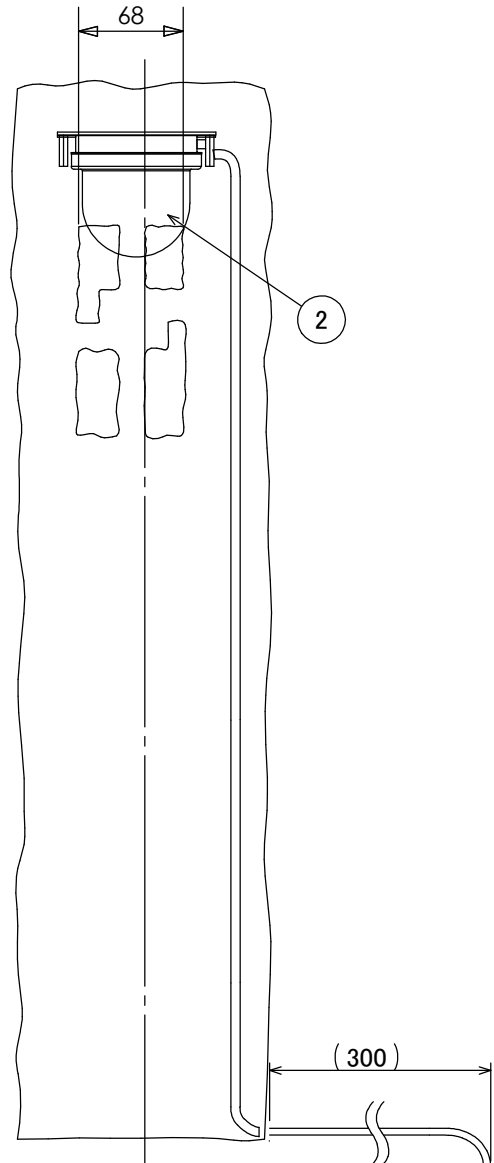

安全に関するご注意

- ・電線コード接続部は器具内に収めてください。
- ・ライト本体や電源コードをモルタルで固定しないでください。

※焼き物の為サイズ等に若干の誤差があります。

オプション		
✓	品名	品番
	和風ライト用ベースプレート	WB-1

					消費電力	1.9W	品番
					入力電圧	DC24V	HGA-H20A
					光源	LED	
					色温度	2000K	品名
					定格光束	—	かすみ格子 24V ほのあかり 赤さび
					配光角	—	
					動作温度	40°C	器具色
					塗装グレート	—	赤さび
					重量	6.5kg	
②	LEDコアモジュール 24V	—	1	ほのあかり	保護等級	IP55	特記事項
①	本体	セラミック	1	—	尺度	作成日	改訂日
NO.	部品名	材質	数量	備考	NTS	2024.12.25	