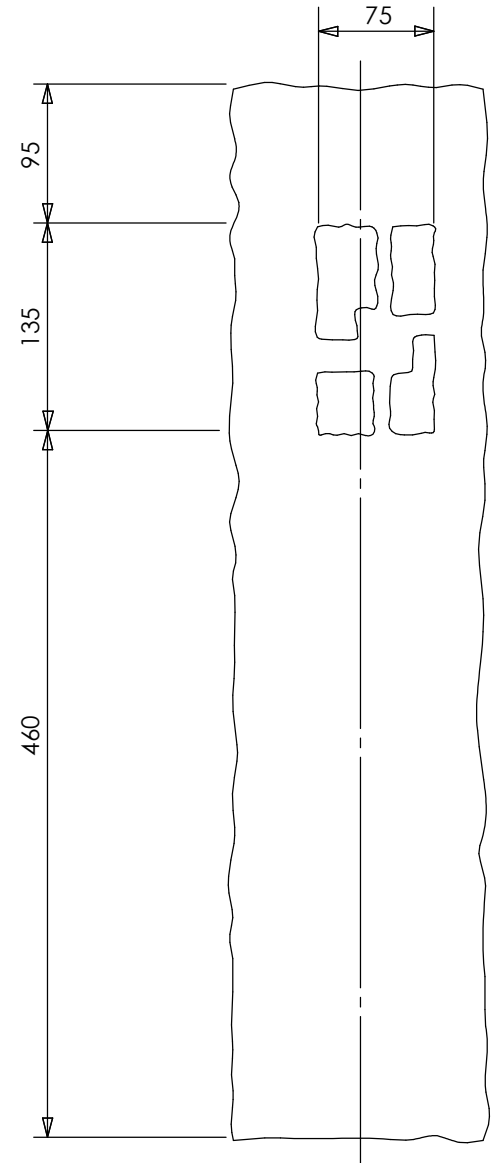

安全に関するご注意

- ・電線コード接続部は器具内に収めてください。
- ・ライト本体や電源コードをモルタルで固定しないでください。

※焼き物の為サイズ等に若干の誤差があります。

オプション		
✓	品名	品番
	和風ライト用ベースプレート	WB-1

					消費電力	1.9W	品番
					入力電圧	DC24V	HGA-H20A
					光源	LED	
					色温度	2000K	品名
					定格光束	—	かすみ格子 24V ほのあかり 赤さび
					配光角	—	
					動作温度	40°C	器具色
					塗装グレート	—	赤さび
					重量	6.5kg	
②	LEDコアモジュール 24V	—	1	ほのあかり	保護等級	IP55	特記事項
①	本体	セラミック	1	—	尺度	作成日	改訂日
NO.	部品名	材質	数量	備考	NTS	2024.12.25	