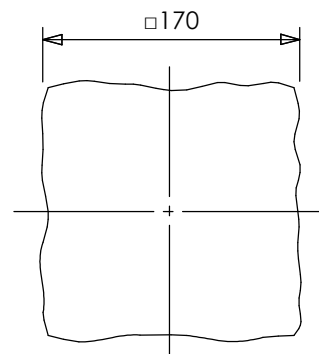

安全に関するご注意

- ・電線コード接続部は器具内に収めてください。
- ・ライト本体や電源コードをモルタルで固定しないでください。

※焼き物の為サイズ等に若干の誤差があります。

オプション		
✓	品名	品番
	和風ライト用ベースプレート	WB-1

					消費電力	1.9W	品番
					入力電圧	DC24V	HGA-H20A
					光源	LED	
					色温度	2000K	品名
					定格光束	—	かすみ格子 24V ほのあかり 赤さび
					配光角	—	
					動作温度	40°C	器具色
					塗装グレート	—	赤さび
					重量	6.5kg	
②	LEDコアモジュール 24V	—	1	ほのあかり	保護等級	IP55	特記事項
①	本体	セラミック	1	—	尺度	作成日	改訂日
NO.	部品名	材質	数量	備考	NTS	2024.12.25	