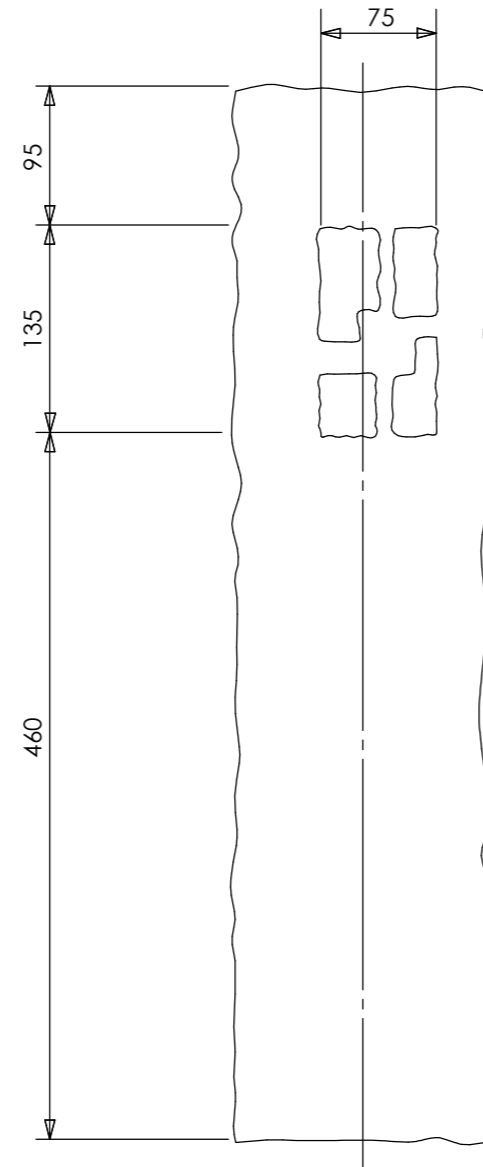

安全に関するご注意

- ・電線コード接続部は器具内に収めてください。
- ・ライト本体や電源コードをモルタルで固定しないでください。

コード長:0.3m

※焼き物の為サイズ等に若干の誤差があります。

オプション

✓	品名	品番
	和風ライト用ベースプレート	WB-1

					消費電力	1.9W	品番
					入力電圧	DC24V	HGA-H20T
					光源	LED	
					色温度	2000K	品名
					定格光束	—	かすみ格子 24V ほのあかり たたき
					配光角	—	
					動作温度	40°C	器具色
					塗装グレート	—	たたき
					重量	6.5kg	
②	LEDコアモジュール 24V	—	1	ほのあかり	保護等級	IP55	特記事項
①	本体	セラミック	1	—	尺度	作成日	改訂日
NO.	部品名	材質	数量	備考	NTS	2024.12.25	