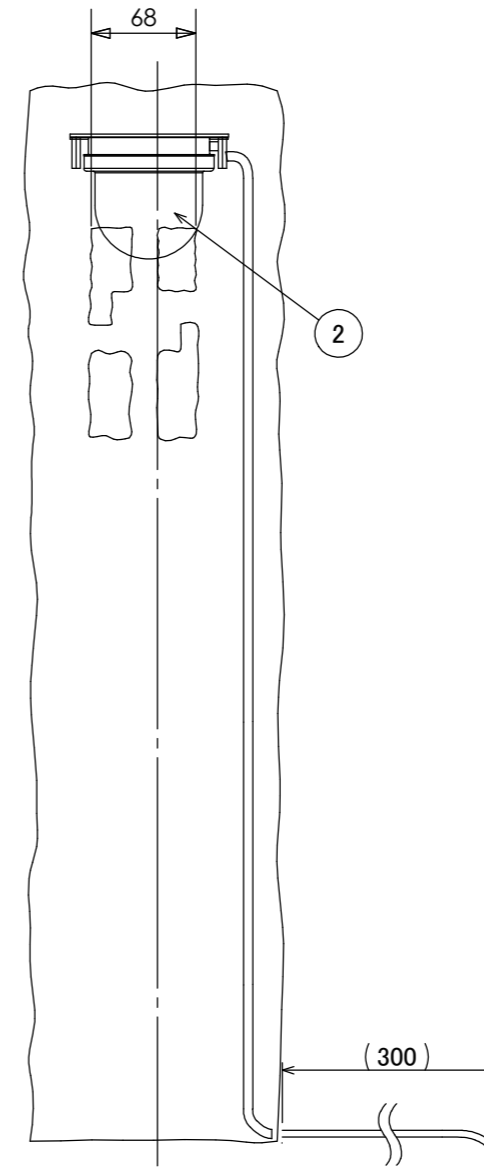

安全に関するご注意

- ・電線コード接続部は器具内に収めてください。
- ・ライト本体や電源コードをモルタルで固定しないでください。

コード長:0.3m

※焼き物の為サイズ等に若干の誤差があります。

オプション

✓	品名	品番
	和風ライト用ベースプレート	WB-1

					消費電力	1.9W	品番
					入力電圧	DC24V	HGA-H20T
					光源	LED	
					色温度	2000K	品名
					定格光束	—	かすみ格子 24V ほのあかり たたき
					配光角	—	
					動作温度	40°C	器具色
					塗装グレート	—	たたき
					重量	6.5kg	
②	LEDコアモジュール 24V	—	1	ほのあかり	保護等級	IP55	特記事項
①	本体	セラミック	1	—	尺度	作成日	改訂日
NO.	部品名	材質	数量	備考	NTS	2024.12.25	