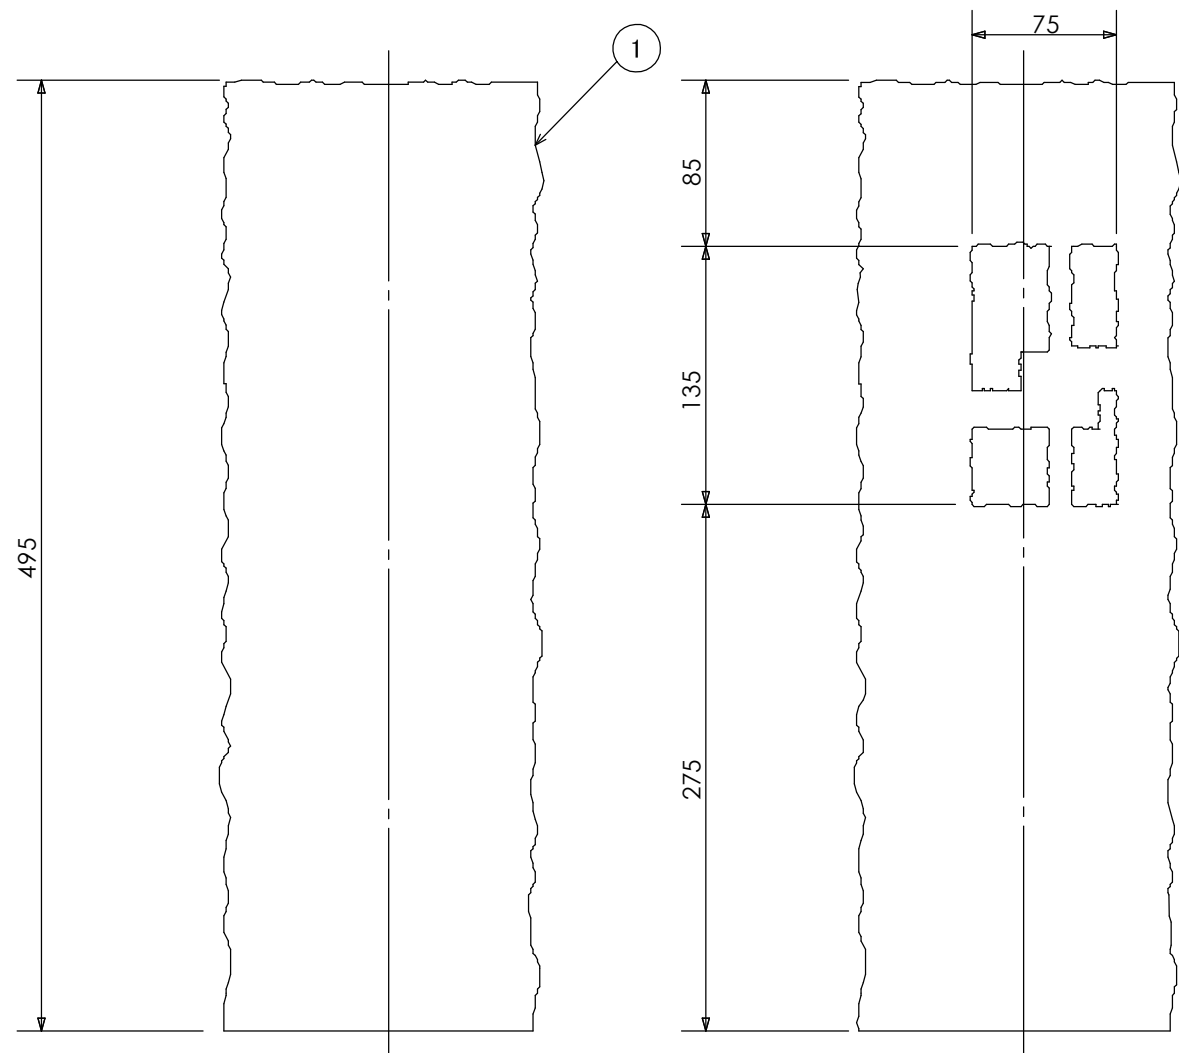

安全に関するご注意

- ・電線コード接続部は器具内に収めてください。
- ・ライト本体や電源コードをモルタルで固定しないでください。

コード長:0.3m

※焼き物の為サイズ等に若干の誤差があります。

					消費電力	1.6W	品番
					入力電圧	DC24V	HGA-H21N
					光源	LED	
					色温度	2000K	品名
					定格光束	—	かすみ格子ミニ 24V 庭ゆらぎ ほのあかり たたき
					配光角	—	
					動作温度	40°C	器具色
					塗装グレート	—	たたき
					重量	5.0kg	
②	LEDコアモジュール 24V	—	1	庭ゆらぎ ほのあかり	保護等級	IP55	特記事項
①	本体	セラミック	1	—	尺度	作成日	改訂日
NO.	部品名	材質	数量	備考	NTS	2024.12.25	