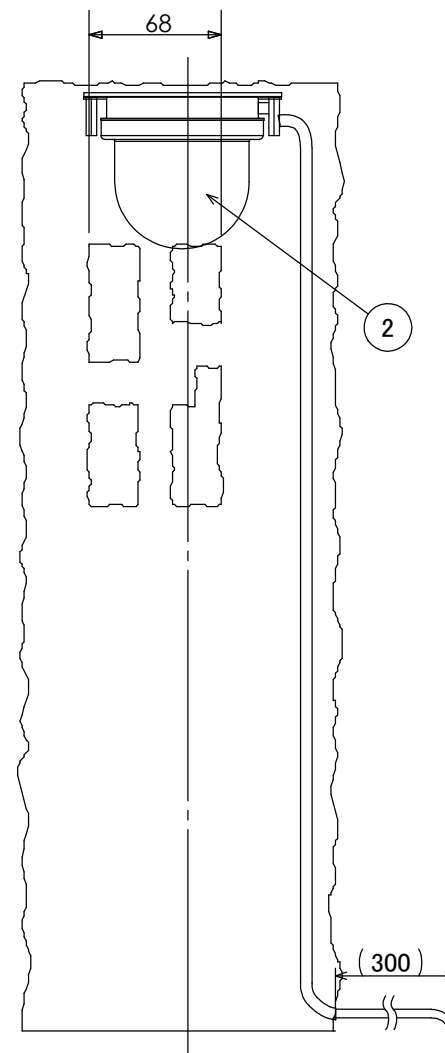

安全に関するご注意

- ・電線コード接続部は器具内に収めてください。
- ・ライト本体や電源コードをモルタルで固定しないでください。

コード長:0.3m

※焼き物の為サイズ等に若干の誤差があります。

					消費電力	1.6W	品番
					入力電圧	DC24V	HGA-H21N
					光源	LED	
					色温度	2000K	品名
					定格光束	—	かすみ格子ミニ 24V 庭ゆらぎ ほのあかり たたき
					配光角	—	
					動作温度	40°C	器具色
					塗装グレート	—	たたき
					重量	5.0kg	
②	LEDコアモジュール 24V	—	1	庭ゆらぎ ほのあかり	保護等級	IP55	特記事項
①	本体	セラミック	1	—	尺度	作成日	改訂日
NO.	部品名	材質	数量	備考	NTS	2024.12.25	