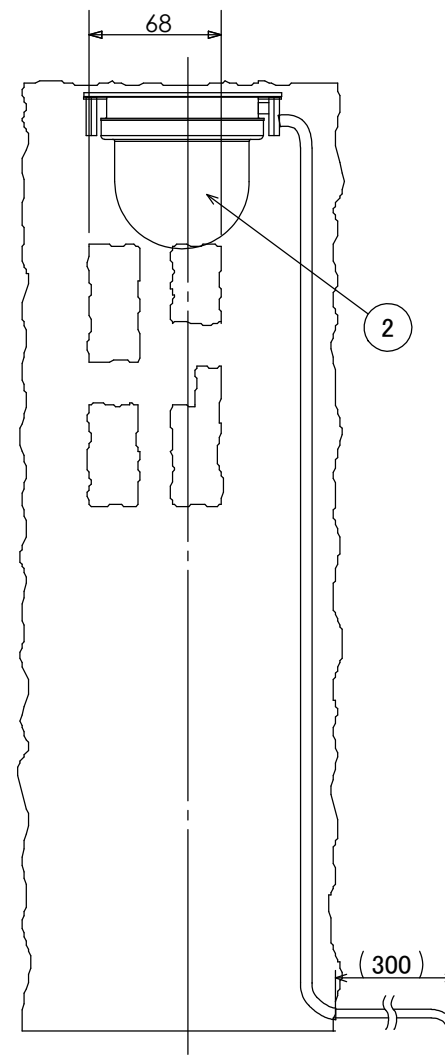

安全に関するご注意

- ・電線コード接続部は器具内に収めてください。
- ・ライト本体や電源コードをモルタルで固定しないでください。

コード長:0.3m

※焼き物の為サイズ等に若干の誤差があります。

					消費電力	1.9W	品番
					入力電圧	DC24V	HGA-H22N
					光源	LED	
					色温度	2000K	品名
					定格光束	—	かすみ格子ミニ 24V ほのあかり たたき
					配光角	—	
					動作温度	40°C	器具色
					塗装グレート	—	たたき
					重量	5.0kg	
②	LEDコアモジュール 24V	—	1	ほのあかり	保護等級	IP55	特記事項
①	本体	セラミック	1	—	尺度	作成日	改訂日
NO.	部品名	材質	数量	備考	NTS	2024.12.25	