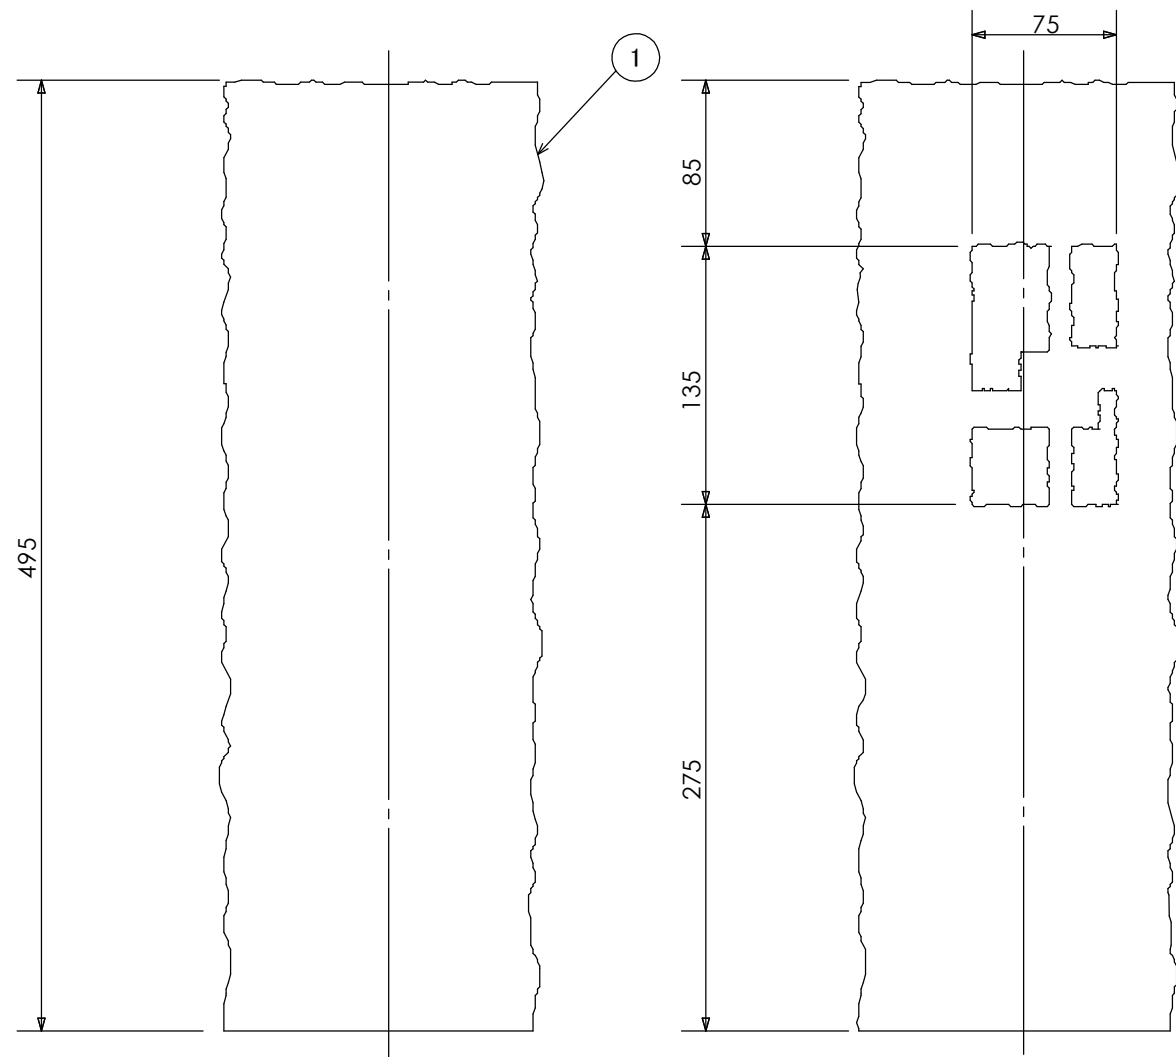

安全に関するご注意

- ・電線コード接続部は器具内に収めてください。
- ・ライト本体や電源コードをモルタルで固定しないでください。

コード長:0.3m

※焼き物の為サイズ等に若干の誤差があります。

					消費電力	1.9W	品番
					入力電圧	DC24V	HGA-H22N
					光源	LED	
					色温度	2000K	品名
					定格光束	—	かすみ格子ミニ 24V ほのあかり たたき
					配光角	—	
					動作温度	40°C	器具色
					塗装グレート	—	たたき
					重量	5.0kg	
②	LEDコアモジュール 24V	—	1	ほのあかり	保護等級	IP55	特記事項
①	本体	セラミック	1	—	尺度	作成日	改訂日
NO.	部品名	材質	数量	備考	NTS	2024.12.25	