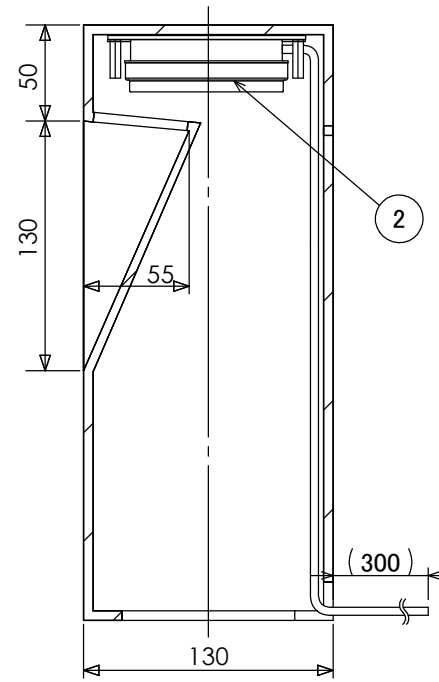

安全に関するご注意

- ・電線コード接続部は器具内に収めてください。
- ・ライト本体や電源コードをモルタルで固定しないでください。

【断面図】

※焼き物の為サイズ等に若干の誤差があります。

コード長:0.3m

					消費電力	1.6W	品番
					入力電圧	DC24V	HGA-H23N
					光源	LED	
					色温度	2000K	品名
					定格光束	—	露地 24V 庭ゆらぎ ほのあかり 岩肌
					配光角	—	
					動作温度	40°C	器具色
					塗装グレート	—	岩肌
					重量	2.5kg	
②	LEDコアモジュール 24V	—	1	庭ゆらぎ ほのあかり	保護等級	IP55	特記事項
①	本体	セラミック	1	—	尺度	作成日	改訂日
NO.	部品名	材質	数量	備考	NTS	2024.12.25	