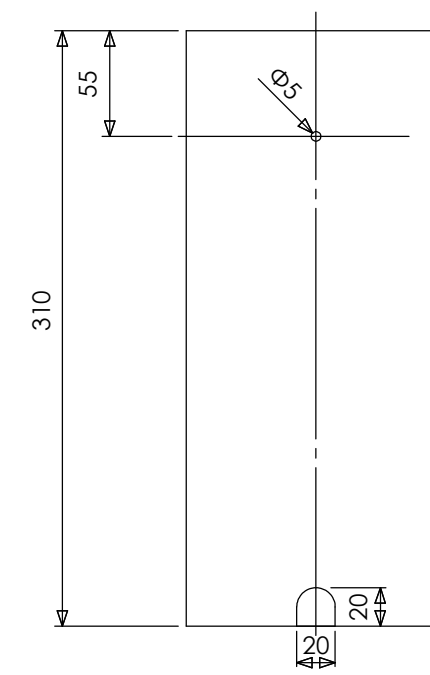

安全に関するご注意

- ・電線コード接続部は器具内に収めてください。
- ・ライト本体や電源コードをモルタルで固定しないでください。

【断面図】

※焼き物の為サイズ等に若干の誤差があります。

コード長:0.3m

					消費電力	1.6W	品番
					入力電圧	DC24V	HGA-H23N
					光源	LED	
					色温度	2000K	品名
					定格光束	—	露地 24V 庭ゆらぎ ほのあかり 岩肌
					配光角	—	
					動作温度	40°C	器具色
					塗装グレート	—	岩肌
					重量	2.5kg	
②	LEDコアモジュール 24V	—	1	庭ゆらぎ ほのあかり	保護等級	IP55	特記事項
①	本体	セラミック	1	—	尺度	作成日	改訂日
NO.	部品名	材質	数量	備考	NTS	2024.12.25	