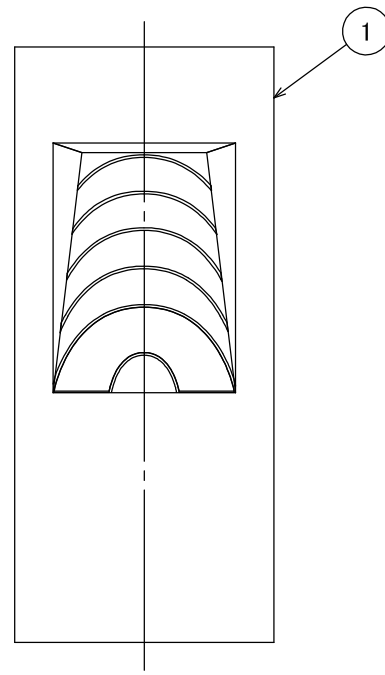

安全に関するご注意

- ・電線コード接続部は器具内に収めてください。
- ・ライト本体や電源コードをモルタルで固定しないでください。

【断面図】

※焼き物の為サイズ等に若干の誤差があります。

コード長:0.3m

					消費電力	1.6W	品番
					入力電圧	DC24V	HGA-H23N
					光源	LED	
					色温度	2000K	品名
					定格光束	—	露地 24V 庭ゆらぎ ほのあかり 岩肌
					配光角	—	
					動作温度	40°C	器具色
					塗装グレート	—	岩肌
					重量	2.5kg	
②	LEDコアモジュール 24V	—	1	庭ゆらぎ ほのあかり	保護等級	IP55	特記事項
①	本体	セラミック	1	—	尺度	作成日	改訂日
NO.	部品名	材質	数量	備考	NTS	2024.12.25	