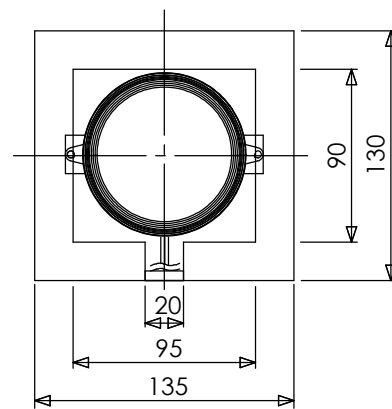

安全に関するご注意

- ・電線コード接続部は器具内に収めてください。
- ・ライト本体や電源コードをモルタルで固定しないでください。

【断面図】

※焼き物の為サイズ等に若干の誤差があります。

コード長:0.3m

					消費電力	1.6W	品番
					入力電圧	DC24V	HGA-H23N
					光源	LED	
					色温度	2000K	品名
					定格光束	—	露地 24V 庭ゆらぎ ほのあかり 岩肌
					配光角	—	
					動作温度	40°C	器具色
					塗装グレート	—	岩肌
					重量	2.5kg	
②	LEDコアモジュール 24V	—	1	庭ゆらぎ ほのあかり	保護等級	IP55	特記事項
①	本体	セラミック	1	—	尺度	作成日	改訂日
NO.	部品名	材質	数量	備考	NTS	2024.12.25	