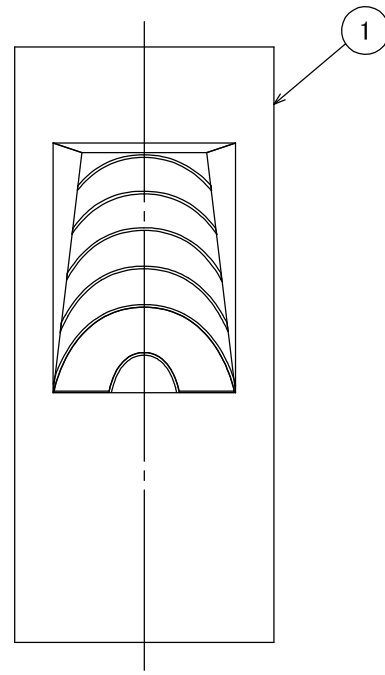

安全に関するご注意

- ・電線コード接続部は器具内に収めてください。
- ・ライト本体や電源コードをモルタルで固定しないでください。

【断面図】

※焼き物の為サイズ等に若干の誤差があります。

コード長:0.3m

					消費電力	1.9W	品番
					入力電圧	DC24V	HGA-H24N
					光源	LED	
					色温度	2000K	品名
					定格光束	—	露地 24V ほのあかり 岩肌
					配光角	—	
					動作温度	40°C	器具色
					塗装グレート	—	岩肌
					重量	2.5kg	
②	LEDコアモジュール 24V	—	1	ほのあかり	保護等級	IP55	特記事項
①	本体	セラミック	1	—	尺度	作成日	改訂日
NO.	部品名	材質	数量	備考	NTS	2024.12.25	