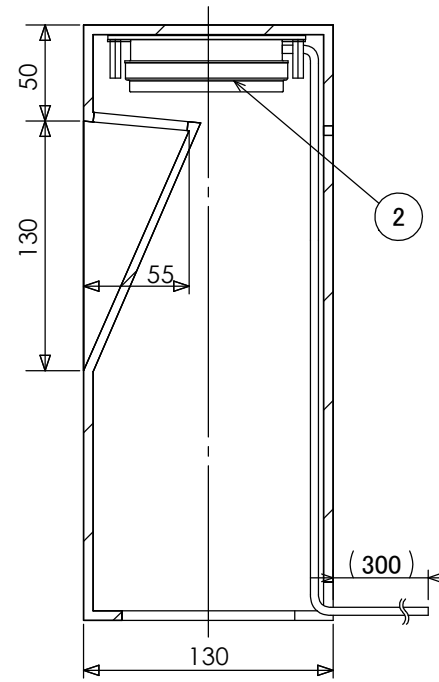

安全に関するご注意

- ・電線コード接続部は器具内に収めてください。
- ・ライト本体や電源コードをモルタルで固定しないでください。

【断面図】

※焼き物の為サイズ等に若干の誤差があります。

コード長:0.3m

					消費電力	1.9W	品番
					入力電圧	DC24V	HGA-H24N
					光源	LED	
					色温度	2000K	品名
					定格光束	—	露地 24V ほのあかり 岩肌
					配光角	—	
					動作温度	40°C	器具色
					塗装グレート	—	岩肌
					重量	2.5kg	
②	LEDコアモジュール 24V	—	1	ほのあかり	保護等級	IP55	特記事項
①	本体	セラミック	1	—	尺度	作成日	改訂日
NO.	部品名	材質	数量	備考	NTS	2024.12.25	