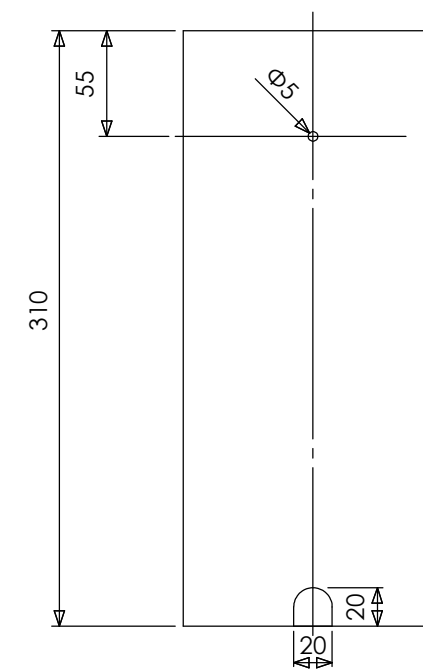

安全に関するご注意

- ・電線コード接続部は器具内に収めてください。
- ・ライト本体や電源コードをモルタルで固定しないでください。

【断面図】

※焼き物の為サイズ等に若干の誤差があります。

コード長:0.3m

					消費電力	1.9W	品番
					入力電圧	DC24V	HGA-H24N
					光源	LED	
					色温度	2000K	品名
					定格光束	—	露地 24V ほのあかり 岩肌
					配光角	—	
					動作温度	40°C	器具色
					塗装グレート	—	岩肌
					重量	2.5kg	
②	LEDコアモジュール 24V	—	1	ほのあかり	保護等級	IP55	特記事項
①	本体	セラミック	1	—	尺度	作成日	改訂日
NO.	部品名	材質	数量	備考	NTS	2024.12.25	