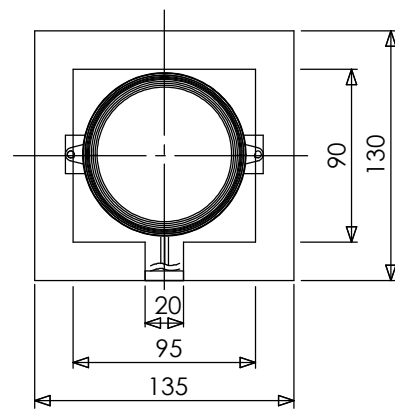

安全に関するご注意

- ・電線コード接続部は器具内に収めてください。
- ・ライト本体や電源コードをモルタルで固定しないでください。

【断面図】

※焼き物の為サイズ等に若干の誤差があります。

コード長:0.3m

					消費電力	1.9W	品番
					入力電圧	DC24V	HGA-H24N
					光源	LED	
					色温度	2000K	品名
					定格光束	—	露地 24V ほのあかり 岩肌
					配光角	—	
					動作温度	40°C	器具色
					塗装グレート	—	岩肌
					重量	2.5kg	
②	LEDコアモジュール 24V	—	1	ほのあかり	保護等級	IP55	特記事項
①	本体	セラミック	1	—	尺度	作成日	改訂日
NO.	部品名	材質	数量	備考	NTS	2024.12.25	