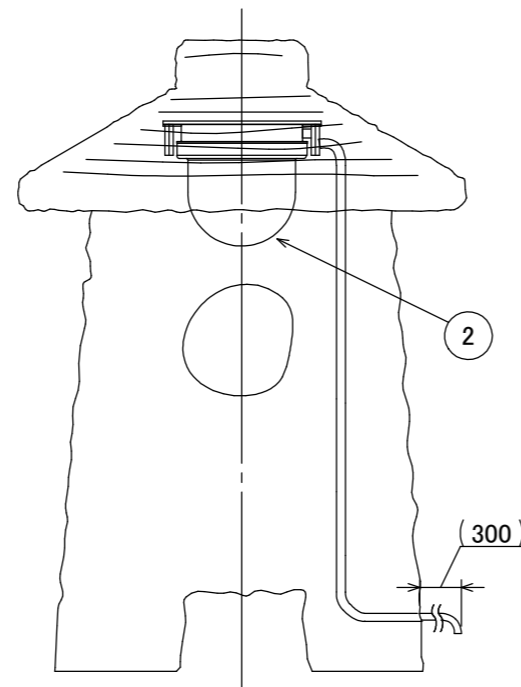

安全に関するご注意

- ・電線コード接続部は器具内に収めてください。
- ・ライト本体や電源コードをモルタルで固定しないでください。

コード長:0.3m

					消費電力	1.6W	品番
					入力電圧	DC24V	HGA-Y15N
					光源	LED	
					色温度	2700K	品名
					定格光束	—	裾明り 24V 庭ゆらぎ 電球色 たたき
					配光角	—	
					動作温度	40°C	器具色
					塗装グレート	—	たたき
					重量	10.5kg	
②	LEDコアモジュール 24V	—	1	庭ゆらぎ 電球色	保護等級	IP55	特記事項
①	本体	セラミック	1	—	尺度	作成日	改訂日
NO.	部品名	材質	数量	備考	NTS	2024.12.25	