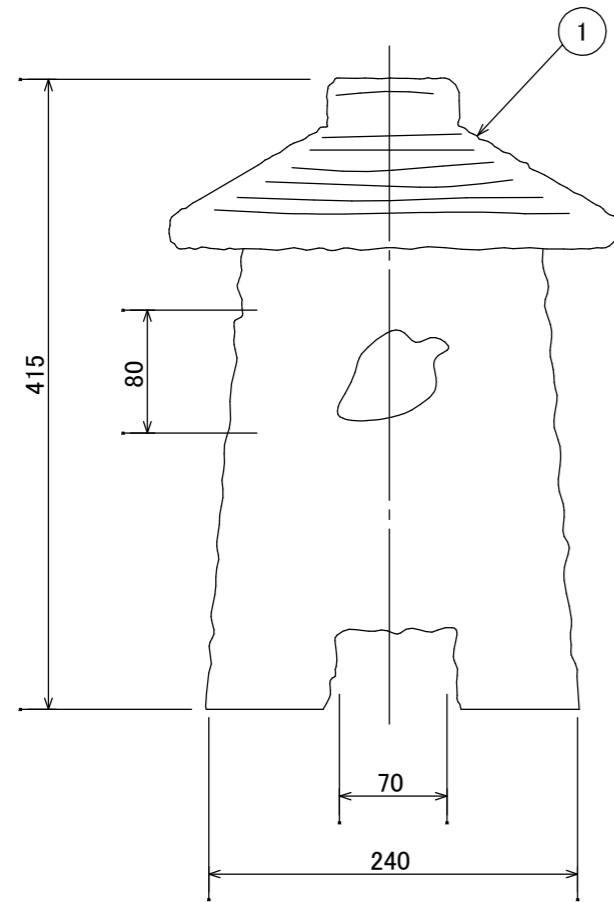

安全に関するご注意

- ・電線コード接続部は器具内に収めてください。
- ・ライト本体や電源コードをモルタルで固定しないでください。

コード長:0.3m

					消費電力	1.6W	品番
					入力電圧	DC24V	HGA-Y15N
					光源	LED	
					色温度	2700K	品名
					定格光束	—	裾明り 24V 庭ゆらぎ 電球色 たたき
					配光角	—	
					動作温度	40°C	器具色
					塗装グレート	—	たたき
					重量	10.5kg	
②	LEDコアモジュール 24V	—	1	庭ゆらぎ 電球色	保護等級	IP55	特記事項
①	本体	セラミック	1	—	尺度	作成日	改訂日
NO.	部品名	材質	数量	備考	NTS	2024.12.25	