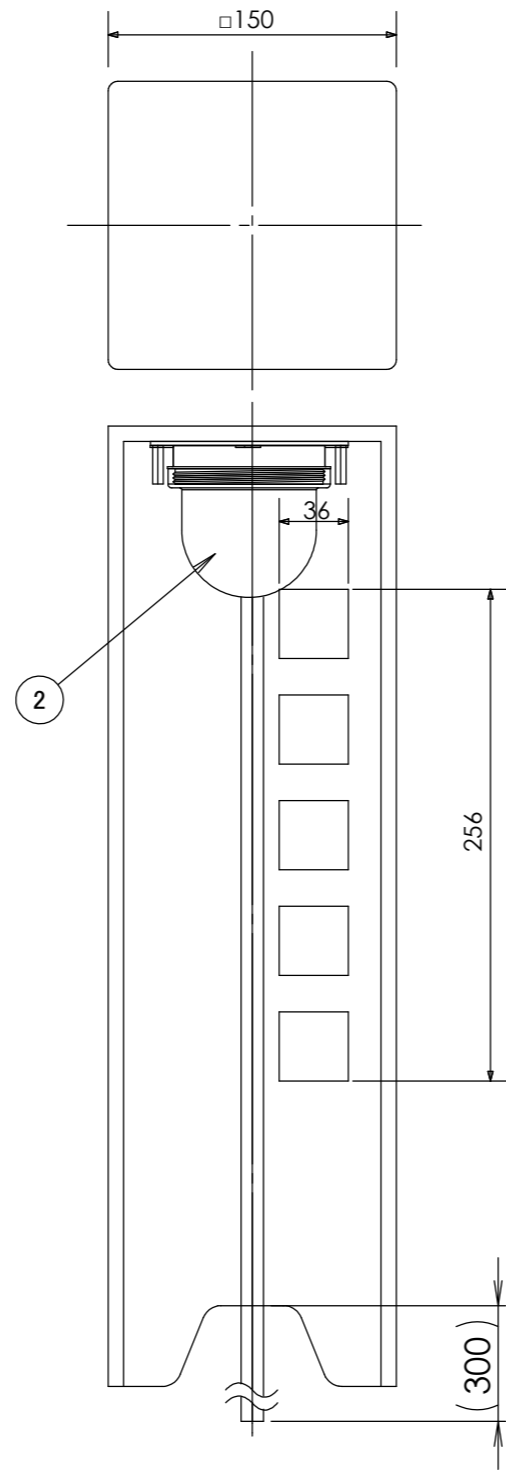

安全に関するご注意

- ・電線コード接続部は器具内に収めてください。
- ・ライト本体や電源コードをモルタルで固定しないでください。

コード長:0.3m

					消費電力	1.6W	品番
					入力電圧	DC24V	HGA-Y17K
					光源	LED	
					色温度	2700K	品名
					定格光束	—	月曜 24V 庭ゆらぎ 電球色 瓦色
					配光角	—	
					動作温度	40°C	器具色
					塗装グレード	—	瓦色
					重量	4.0kg	
②	LEDコアモジュール 24V	—	1	庭ゆらぎ 電球色	保護等級	IP55	特記事項
①	本体	セラミック	1	—	尺度	作成日	改訂日
NO.	部品名	材質	数量	備考	NTS	2024.12.25	