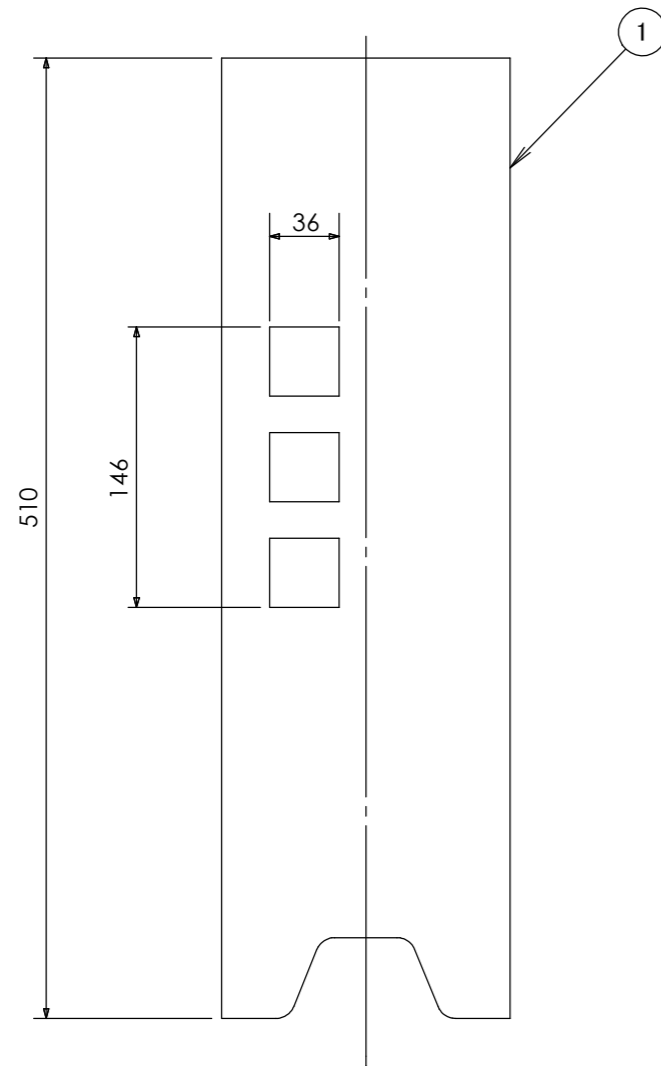

安全に関するご注意

- ・電線コード接続部は器具内に収めてください。
- ・ライト本体や電源コードをモルタルで固定しないでください。

コード長:0.3m

					消費電力	1.6W	品番
					入力電圧	DC24V	HGA-Y17K
					光源	LED	
					色温度	2700K	品名
					定格光束	—	月曜 24V 庭ゆらぎ 電球色 瓦色
					配光角	—	
					動作温度	40°C	器具色
					塗装グレード	—	瓦色
					重量	4.0kg	
②	LEDコアモジュール 24V	—	1	庭ゆらぎ 電球色	保護等級	IP55	特記事項
①	本体	セラミック	1	—	尺度	作成日	改訂日
NO.	部品名	材質	数量	備考	NTS	2024.12.25	