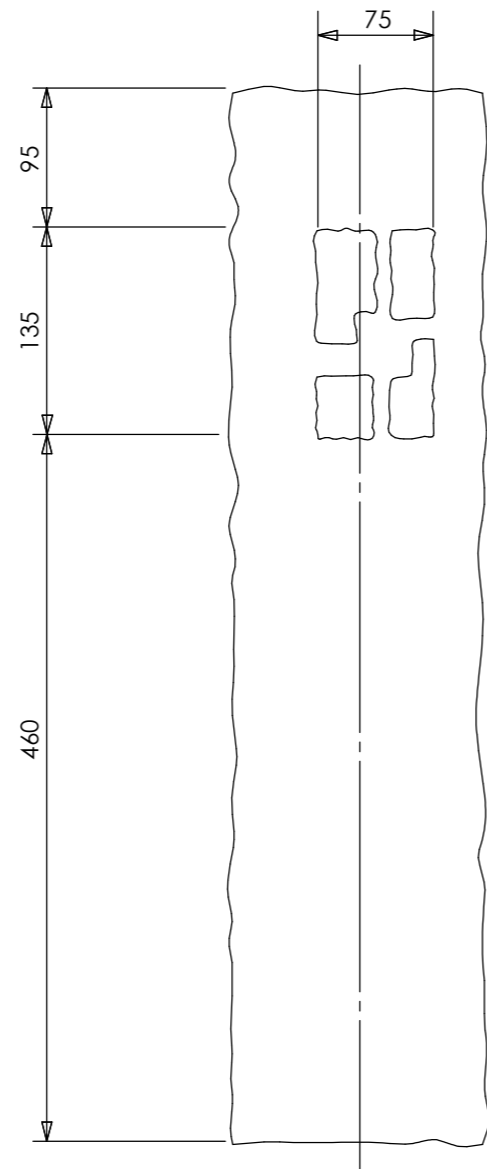

安全に関するご注意

- ・電線コード接続部は器具内に収めてください。
- ・ライト本体や電源コードをモルタルで固定しないでください。

※焼き物の為サイズ等に若干の誤差があります。

| オプション | | |
|-------|---------------|------|
| ✓ | 品名 | 品番 |
| | 和風ライト用ベースプレート | WB-1 |
| | | |
| | | |
| | | |

| | | | | | | | |
|-----|----------------|-------|----|----------|--------|------------|----------------|
| | | | | | 消費電力 | 1.6W | 品番 |
| | | | | | 入力電圧 | DC24V | HGA-Y19A |
| | | | | | 光源 | LED | |
| | | | | | 色温度 | 2700K | 品名 |
| | | | | | 定格光束 | — | かすみ格子 24V 庭ゆらぎ |
| | | | | | 配光角 | — | 電球色 赤さび |
| | | | | | 動作温度 | 40°C | 器具色 |
| | | | | | 塗装グレート | — | 赤さび |
| | | | | | 重量 | 6.5kg | |
| ② | LEDコアモジュール 24V | — | 1 | 庭ゆらぎ 電球色 | 保護等級 | IP55 | 特記事項 |
| ① | 本体 | セラミック | 1 | — | 尺度 | 作成日 | 改訂日 |
| NO. | 部品名 | 材質 | 数量 | 備考 | NTS | 2024.12.25 | |