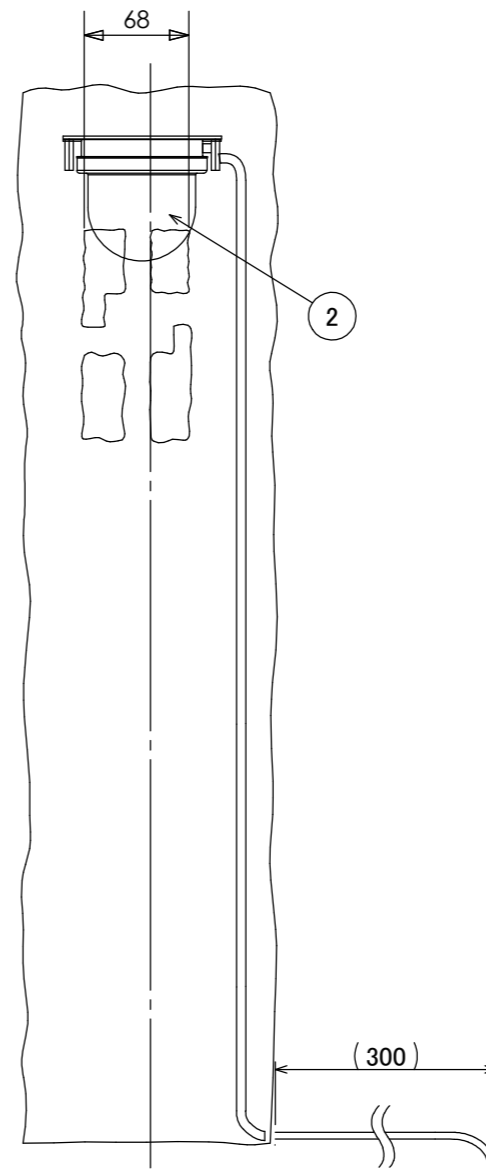

安全に関するご注意

- ・電線コード接続部は器具内に収めてください。
- ・ライト本体や電源コードをモルタルで固定しないでください。

※焼き物の為サイズ等に若干の誤差があります。

| オプション | | |
|-------|---------------|------|
| ✓ | 品名 | 品番 |
| | 和風ライト用ベースプレート | WB-1 |
| | | |
| | | |
| | | |

| | | | | | | | |
|-----|----------------|-------|----|----------|--------|------------|----------------|
| | | | | | 消費電力 | 1.6W | 品番 |
| | | | | | 入力電圧 | DC24V | HGA-Y19A |
| | | | | | 光源 | LED | |
| | | | | | 色温度 | 2700K | 品名 |
| | | | | | 定格光束 | — | かすみ格子 24V 庭ゆらぎ |
| | | | | | 配光角 | — | 電球色 赤さび |
| | | | | | 動作温度 | 40°C | 器具色 |
| | | | | | 塗装グレート | — | 赤さび |
| | | | | | 重量 | 6.5kg | |
| ② | LEDコアモジュール 24V | — | 1 | 庭ゆらぎ 電球色 | 保護等級 | IP55 | 特記事項 |
| ① | 本体 | セラミック | 1 | — | 尺度 | 作成日 | 改訂日 |
| NO. | 部品名 | 材質 | 数量 | 備考 | NTS | 2024.12.25 | |