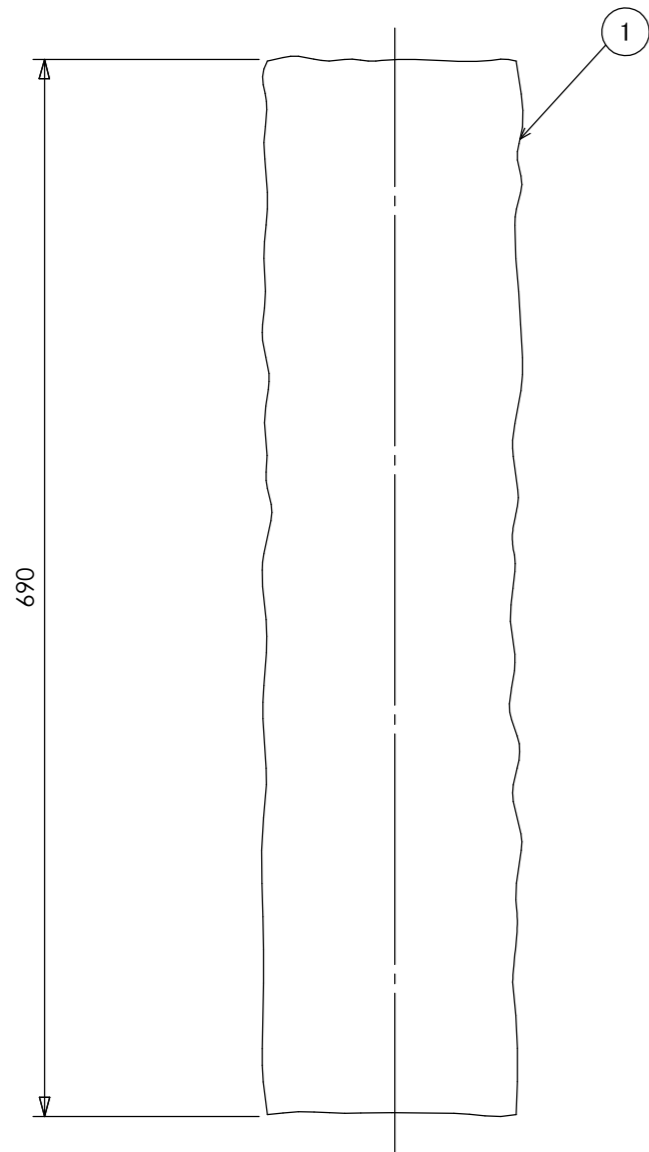

安全に関するご注意

- ・電線コード接続部は器具内に収めてください。
- ・ライト本体や電源コードをモルタルで固定しないでください。

※焼き物の為サイズ等に若干の誤差があります。

| オプション | | |
|-------|---------------|------|
| ✓ | 品名 | 品番 |
| | 和風ライト用ベースプレート | WB-1 |
| | | |
| | | |
| | | |

| | | | | | | | |
|-----|----------------|-------|----|----------|--------|------------|----------------|
| | | | | | 消費電力 | 1.6W | 品番 |
| | | | | | 入力電圧 | DC24V | HGA-Y19A |
| | | | | | 光源 | LED | |
| | | | | | 色温度 | 2700K | 品名 |
| | | | | | 定格光束 | — | かすみ格子 24V 庭ゆらぎ |
| | | | | | 配光角 | — | 電球色 赤さび |
| | | | | | 動作温度 | 40°C | 器具色 |
| | | | | | 塗装グレート | — | 赤さび |
| | | | | | 重量 | 6.5kg | |
| ② | LEDコアモジュール 24V | — | 1 | 庭ゆらぎ 電球色 | 保護等級 | IP55 | 特記事項 |
| ① | 本体 | セラミック | 1 | — | 尺度 | 作成日 | 改訂日 |
| NO. | 部品名 | 材質 | 数量 | 備考 | NTS | 2024.12.25 | |