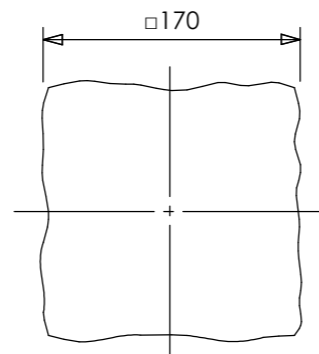

安全に関するご注意

- ・電線コード接続部は器具内に収めてください。
- ・ライト本体や電源コードをモルタルで固定しないでください。

※焼き物の為サイズ等に若干の誤差があります。

| オプション | | |
|-------|---------------|------|
| ✓ | 品名 | 品番 |
| | 和風ライト用ベースプレート | WB-1 |
| | | |
| | | |
| | | |

| | | | | | | | |
|-----|----------------|-------|----|----------|--------|------------|----------------|
| | | | | | 消費電力 | 1.6W | 品番 |
| | | | | | 入力電圧 | DC24V | HGA-Y19A |
| | | | | | 光源 | LED | |
| | | | | | 色温度 | 2700K | 品名 |
| | | | | | 定格光束 | — | かすみ格子 24V 庭ゆらぎ |
| | | | | | 配光角 | — | 電球色 赤さび |
| | | | | | 動作温度 | 40°C | 器具色 |
| | | | | | 塗装グレート | — | 赤さび |
| | | | | | 重量 | 6.5kg | |
| ② | LEDコアモジュール 24V | — | 1 | 庭ゆらぎ 電球色 | 保護等級 | IP55 | 特記事項 |
| ① | 本体 | セラミック | 1 | — | 尺度 | 作成日 | 改訂日 |
| NO. | 部品名 | 材質 | 数量 | 備考 | NTS | 2024.12.25 | |