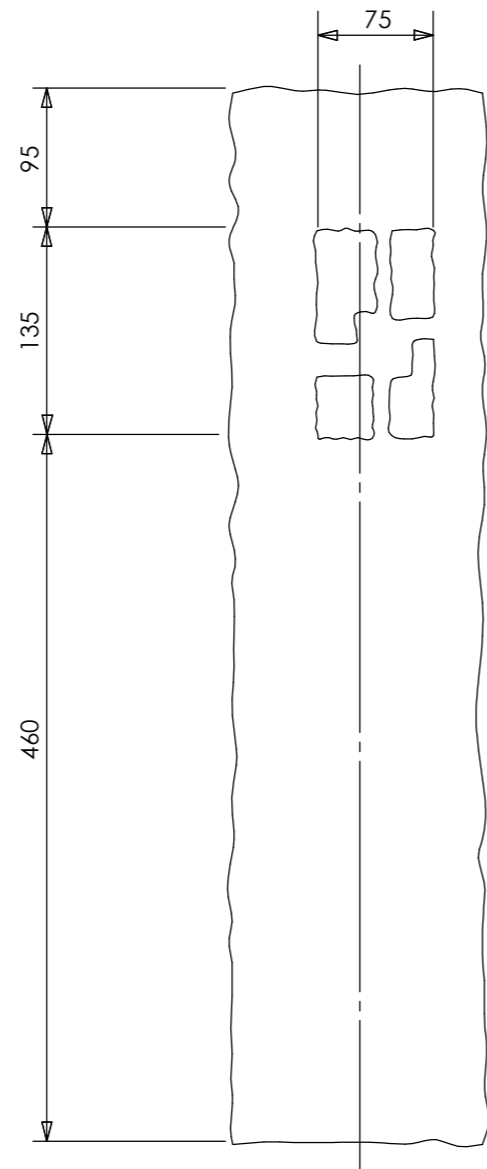

**安全に関するご注意**

- ・電線コード接続部は器具内に収めてください。
- ・ライト本体や電源コードをモルタルで固定しないでください。

コード長:0.3m

※焼き物の為サイズ等に若干の誤差があります。

オプション		
✓	品名	品番
	和風ライト用ベースプレート	WB-1

					消費電力	1.6W	品番
					入力電圧	DC24V	HGA-Y19T
					光源	LED	
					色温度	2700K	品名
					定格光束	—	かすみ格子 24V 庭ゆらぎ
					配光角	—	電球色 たたき
					動作温度	40°C	器具色
					塗装グレート	—	たたき
					重量	6.5kg	
②	LEDコアモジュール 24V	—	1	庭ゆらぎ 電球色	保護等級	IP55	特記事項
①	本体	セラミック	1	—	尺度	作成日	改訂日
NO.	部品名	材質	数量	備考	NTS	2024.12.25	