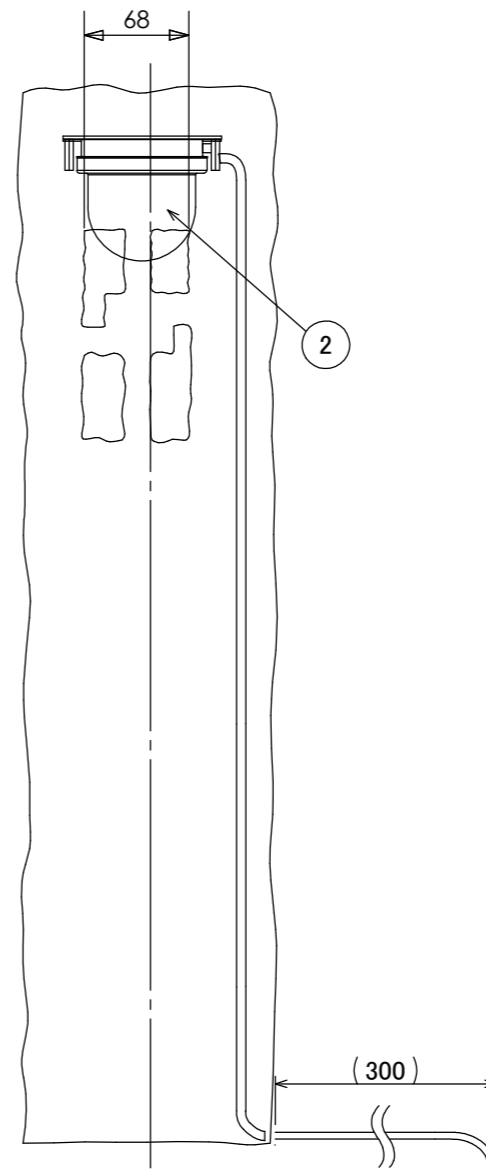

**安全に関するご注意**

- ・電線コード接続部は器具内に収めてください。
- ・ライト本体や電源コードをモルタルで固定しないでください。

コード長:0.3m

※焼き物の為サイズ等に若干の誤差があります。

オプション		
✓	品名	品番
	和風ライト用ベースプレート	WB-1

					消費電力	1.6W	品番
					入力電圧	DC24V	HGA-Y19T
					光源	LED	
					色温度	2700K	品名
					定格光束	—	かすみ格子 24V 庭ゆらぎ
					配光角	—	電球色 たたき
					動作温度	40°C	器具色
					塗装グレート	—	たたき
					重量	6.5kg	
②	LEDコアモジュール 24V	—	1	庭ゆらぎ 電球色	保護等級	IP55	特記事項
①	本体	セラミック	1	—	尺度	作成日	改訂日
NO.	部品名	材質	数量	備考	NTS	2024.12.25	