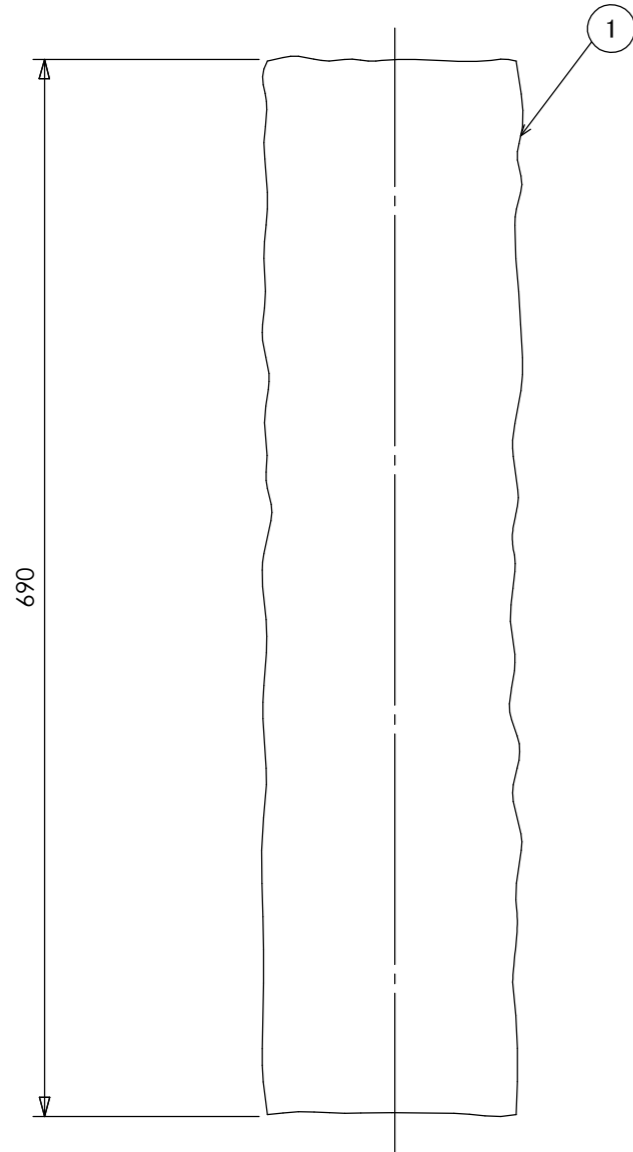

**安全に関するご注意**

- ・電線コード接続部は器具内に収めてください。
- ・ライト本体や電源コードをモルタルで固定しないでください。

コード長:0.3m

※焼き物の為サイズ等に若干の誤差があります。

オプション		
✓	品名	品番
	和風ライト用ベースプレート	WB-1

					消費電力	1.6W	品番
					入力電圧	DC24V	HGA-Y19T
					光源	LED	
					色温度	2700K	品名
					定格光束	—	かすみ格子 24V 庭ゆらぎ
					配光角	—	電球色 たたき
					動作温度	40°C	器具色
					塗装グレート	—	たたき
					重量	6.5kg	
②	LEDコアモジュール 24V	—	1	庭ゆらぎ 電球色	保護等級	IP55	特記事項
①	本体	セラミック	1	—	尺度	作成日	改訂日
NO.	部品名	材質	数量	備考	NTS	2024.12.25	