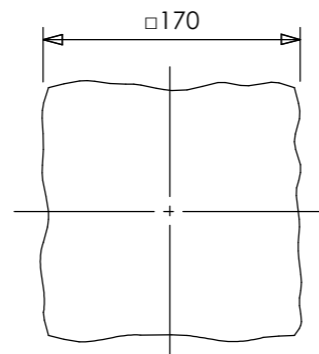

**安全に関するご注意**

- ・電線コード接続部は器具内に収めてください。
- ・ライト本体や電源コードをモルタルで固定しないでください。

コード長:0.3m

※焼き物の為サイズ等に若干の誤差があります。

オプション		
✓	品名	品番
	和風ライト用ベースプレート	WB-1

					消費電力	1.6W	品番
					入力電圧	DC24V	HGA-Y19T
					光源	LED	
					色温度	2700K	品名
					定格光束	—	かすみ格子 24V 庭ゆらぎ
					配光角	—	電球色 たたき
					動作温度	40°C	器具色
					塗装グレート	—	たたき
					重量	6.5kg	
②	LEDコアモジュール 24V	—	1	庭ゆらぎ 電球色	保護等級	IP55	特記事項
①	本体	セラミック	1	—	尺度	作成日	改訂日
NO.	部品名	材質	数量	備考	NTS	2024.12.25	