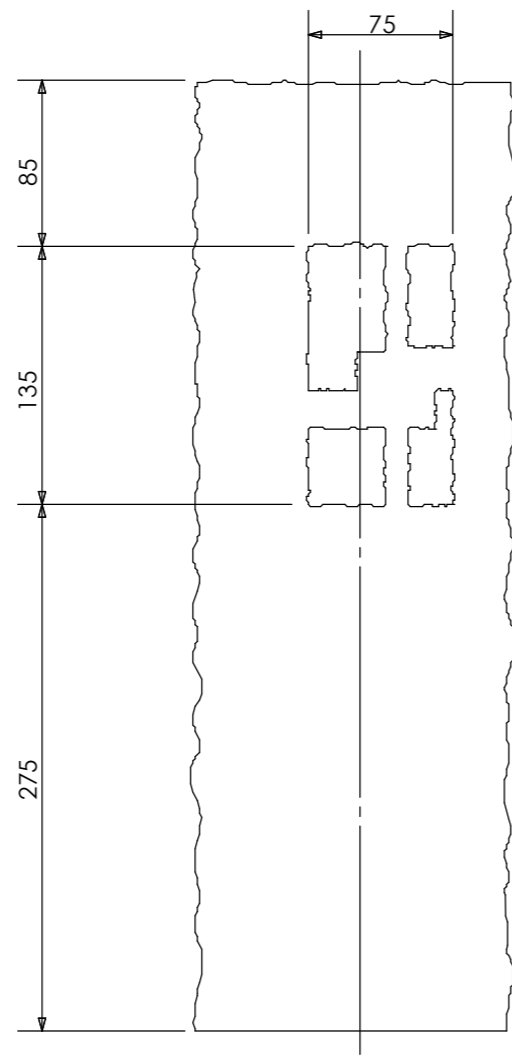

安全に関するご注意

- ・電線コード接続部は器具内に収めてください。
- ・ライト本体や電源コードをモルタルで固定しないでください。

コード長:0.3m

※焼き物の為サイズ等に若干の誤差があります。

					消費電力	1.6W	品番
					入力電圧	DC24V	HGA-Y21N
					光源	LED	
					色温度	2700K	品名
					定格光束	—	かすみ格子ミニ 24V 庭ゆらぎ 電球色 たたき
					配光角	—	
					動作温度	40°C	器具色
					塗装グレート	—	たたき
					重量	5.0kg	
②	LEDコアモジュール 24V	—	1	庭ゆらぎ 電球色	保護等級	IP55	特記事項
①	本体	セラミック	1	—	尺度	作成日	改訂日
NO.	部品名	材質	数量	備考	NTS	2024.12.25	