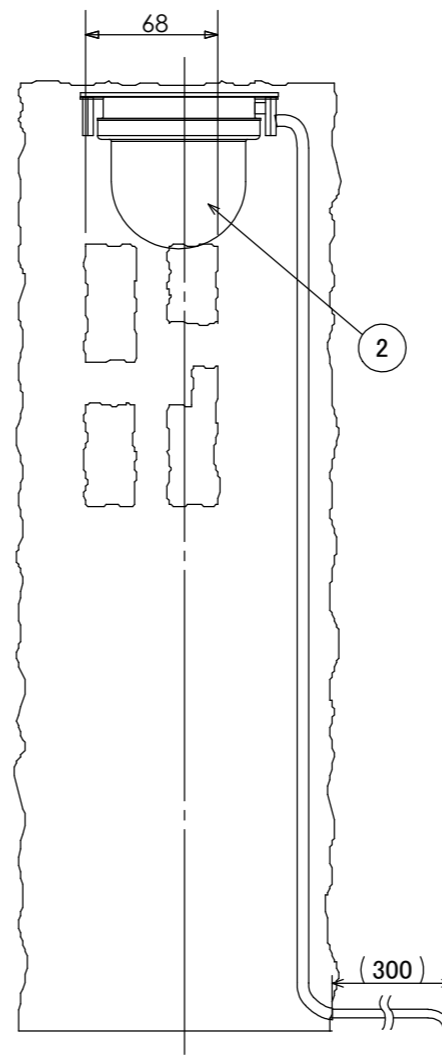

安全に関するご注意

- ・電線コード接続部は器具内に収めてください。
- ・ライト本体や電源コードをモルタルで固定しないでください。

コード長:0.3m

※焼き物の為サイズ等に若干の誤差があります。

					消費電力	1.6W	品番
					入力電圧	DC24V	HGA-Y21N
					光源	LED	
					色温度	2700K	品名
					定格光束	—	かすみ格子ミニ 24V 庭ゆらぎ 電球色 たたき
					配光角	—	
					動作温度	40°C	器具色
					塗装グレート	—	たたき
					重量	5.0kg	
②	LEDコアモジュール 24V	—	1	庭ゆらぎ 電球色	保護等級	IP55	特記事項
①	本体	セラミック	1	—	尺度	作成日	改訂日
NO.	部品名	材質	数量	備考	NTS	2024.12.25	