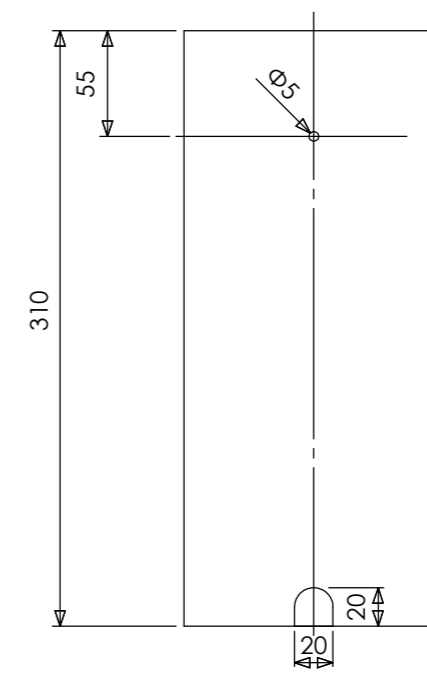

安全に関するご注意

- ・電線コード接続部は器具内に収めてください。
- ・ライト本体や電源コードをモルタルで固定しないでください。

【断面図】

※焼き物の為サイズ等に若干の誤差があります。

コード長:0.3m

					消費電力	1.6W	品番
					入力電圧	DC24V	HGA-Y23N
					光源	LED	
					色温度	2700K	品名
					定格光束	—	露地 24V 庭ゆらぎ 電球色 岩肌
					配光角	—	
					動作温度	40°C	器具色
					塗装グレート	—	岩肌
					重量	2.5kg	
②	LEDコアモジュール 24V	—	1	庭ゆらぎ 電球色	保護等級	IP55	特記事項
①	本体	セラミック	1	—	尺度	作成日	改訂日
NO.	部品名	材質	数量	備考	NTS	2024.12.25	