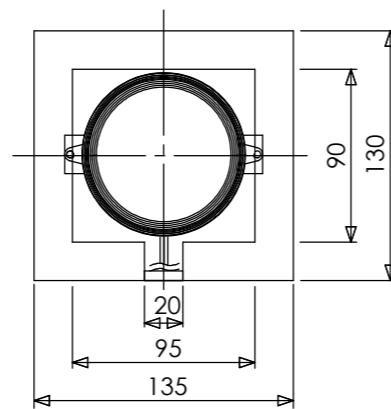

安全に関するご注意

- ・電線コード接続部は器具内に収めてください。
- ・ライト本体や電源コードをモルタルで固定しないでください。

【断面図】

※焼き物の為サイズ等に若干の誤差があります。

コード長:0.3m

					消費電力	1.6W	品番
					入力電圧	DC24V	HGA-Y23N
					光源	LED	
					色温度	2700K	品名
					定格光束	—	露地 24V 庭ゆらぎ 電球色 岩肌
					配光角	—	
					動作温度	40°C	器具色
					塗装グレート	—	岩肌
					重量	2.5kg	
②	LEDコアモジュール 24V	—	1	庭ゆらぎ 電球色	保護等級	IP55	特記事項
①	本体	セラミック	1	—	尺度	作成日	改訂日
NO.	部品名	材質	数量	備考	NTS	2024.12.25	