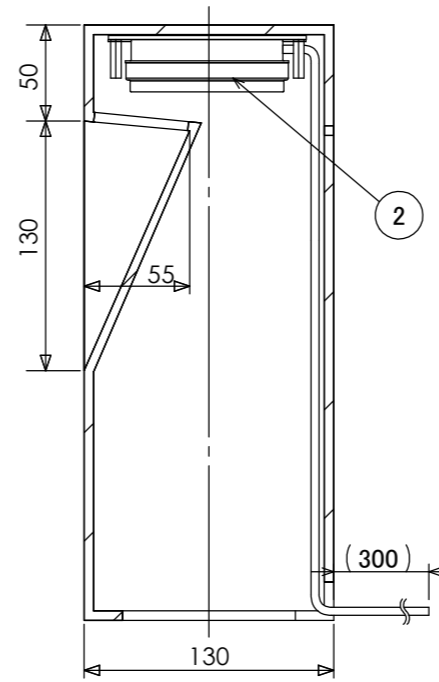

安全に関するご注意

- ・電線コード接続部は器具内に収めてください。
- ・ライト本体や電源コードをモルタルで固定しないでください。

【断面図】

※焼き物の為サイズ等に若干の誤差があります。

コード長:0.3m

					消費電力	1.6W	品番
					入力電圧	DC24V	HGA-Y23N
					光源	LED	
					色温度	2700K	品名
					定格光束	—	露地 24V 庭ゆらぎ 電球色 岩肌
					配光角	—	
					動作温度	40°C	器具色
					塗装グレート	—	岩肌
					重量	2.5kg	
②	LEDコアモジュール 24V	—	1	庭ゆらぎ 電球色	保護等級	IP55	特記事項
①	本体	セラミック	1	—	尺度	作成日	改訂日
NO.	部品名	材質	数量	備考	NTS	2024.12.25	