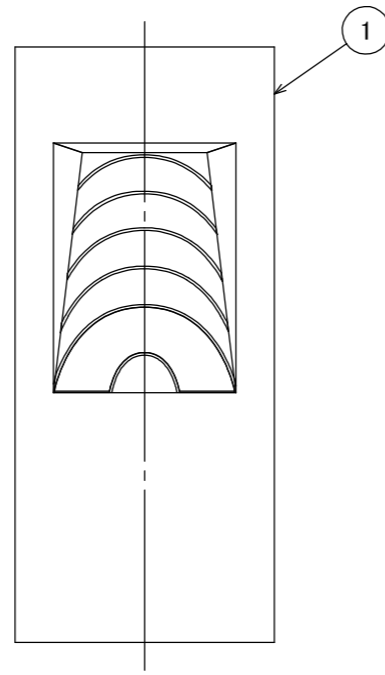

安全に関するご注意

- ・電線コード接続部は器具内に収めてください。
- ・ライト本体や電源コードをモルタルで固定しないでください。

【断面図】

※焼き物の為サイズ等に若干の誤差があります。

コード長:0.3m

					消費電力	1.6W	品番
					入力電圧	DC24V	HGA-Y23N
					光源	LED	
					色温度	2700K	品名
					定格光束	—	露地 24V 庭ゆらぎ 電球色 岩肌
					配光角	—	
					動作温度	40°C	器具色
					塗装グレート	—	岩肌
					重量	2.5kg	
②	LEDコアモジュール 24V	—	1	庭ゆらぎ 電球色	保護等級	IP55	特記事項
①	本体	セラミック	1	—	尺度	作成日	改訂日
NO.	部品名	材質	数量	備考	NTS	2024.12.25	